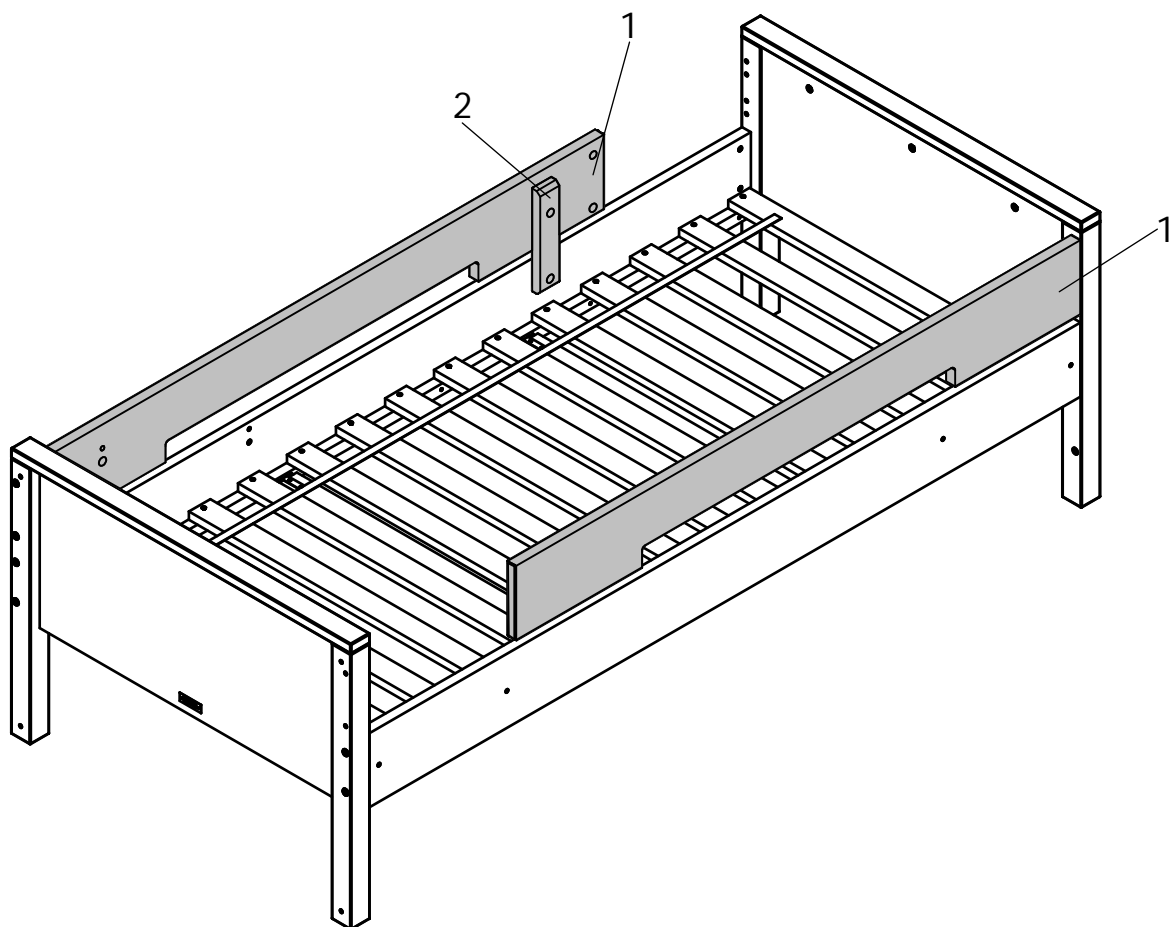

bopita[®]

ASSEMBLY INSTRUCTION
MONTAGE HANDLEIDING
MONTAGE ANLEITUNG
NOTICE DE MONTAGE
MANUAL DE MONTAJE

UK
NL
D
F
ESP

MODEL : COMBIFLEX
TYPE : BASIC BED 90X200
COLOUR : WHITE
ART.CODE : 430146.11.

Distributor:

bopita®

ASSEMBLY INSTRUCTION
MONTAGE HANDLEIDING
MONTAGE ANLEITUNG
NOTICE DE MONTAGE
MANUAL DE MONTAJE

UK
NL
D
F
ESP

MODEL : COMBIFLEX
TYPE : PROTECTION SIDE
COLOUR : WHITE
ART.CODE : 412146.11.

Distributor: