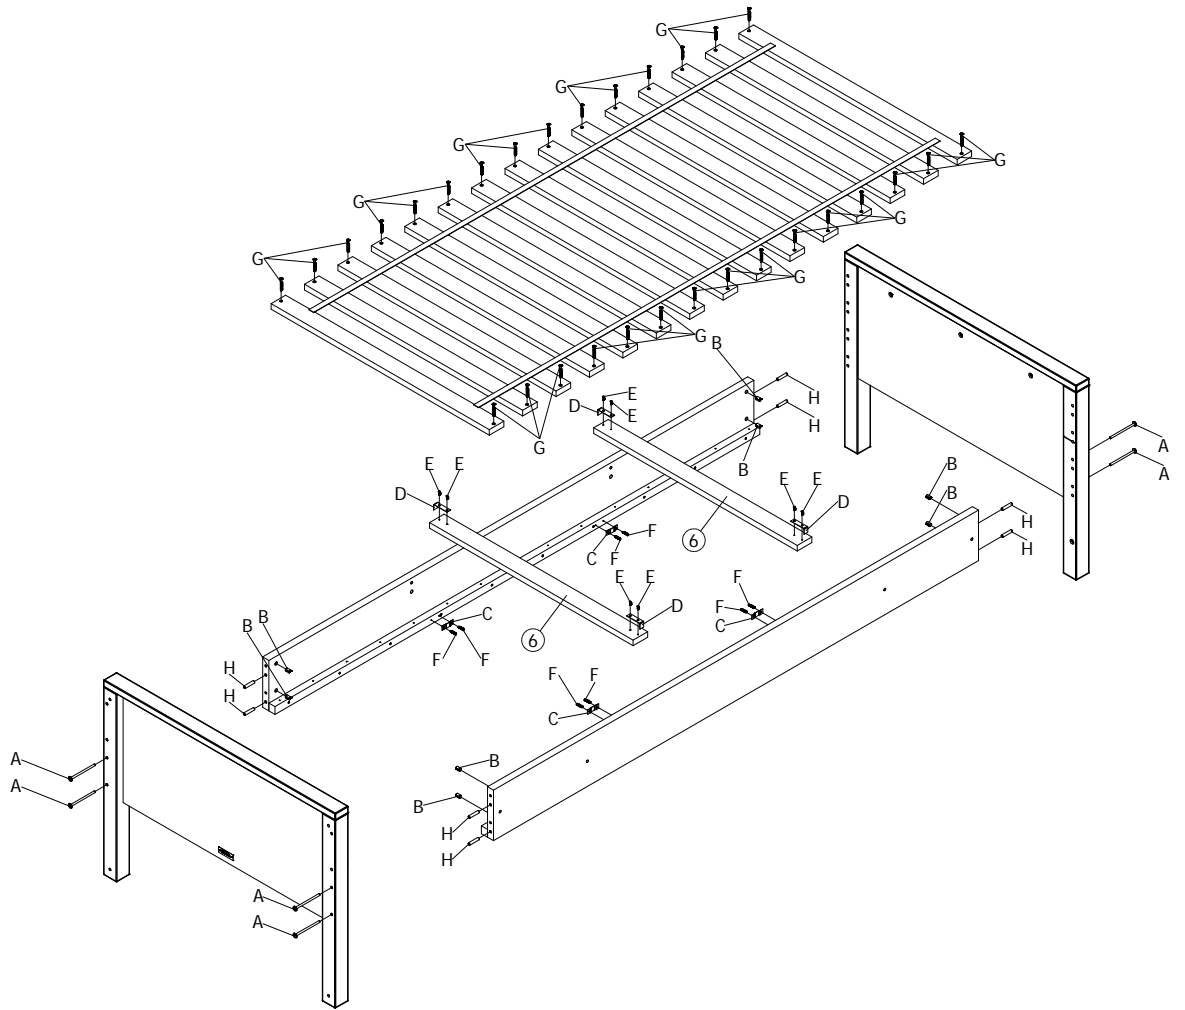

bopita[®]

ASSEMBLY INSTRUCTION
MONTAGE HANDLEIDING
MONTAGE ANLEITUNG
NOTICE DE MONTAGE
MANUAL DE MONTAJE

UK
NL
D
F
ESP

MODEL : COMBIFLEX
TYPE : BASIC BED 90X200
COLOUR : WHITE
ART.CODE : 430146.11.

Distributor:

bopita®

ASSEMBLY INSTRUCTION
MONTAGE HANDLEIDING
MONTAGE ANLEITUNG
NOTICE DE MONTAGE
MANUAL DE MONTAJE

UK
NL
D
F
ESP

MODEL : COMBIFLEX
TYPE : PROTECTION SIDE
COLOUR : WHITE
ART.CODE : 412146.11.

Distributor: