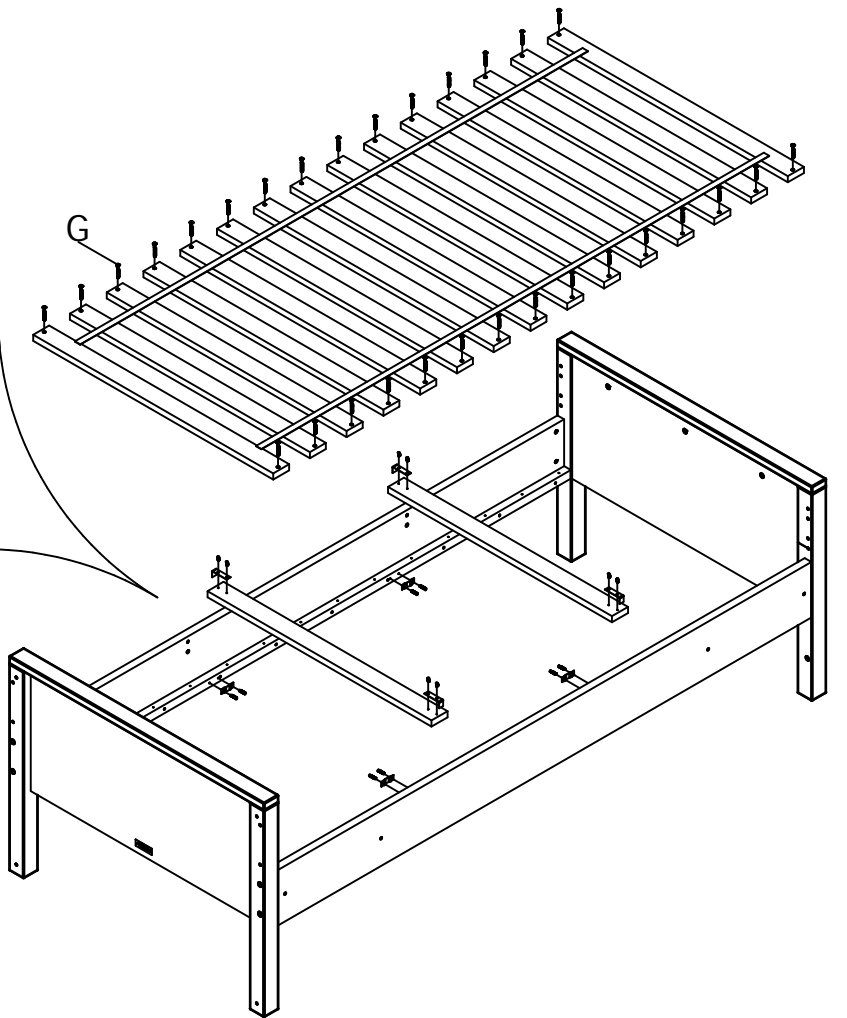

bopita[®]

ASSEMBLY INSTRUCTION
MONTAGE HANDLEIDING
MONTAGE ANLEITUNG
NOTICE DE MONTAGE
MANUAL DE MONTAJE

UK
NL
D
F
ESP

MODEL : COMBIFLEX
TYPE : BASIC BED 90X200
COLOUR : WHITE
ART.CODE : 430146.11.

Distributor:

bopita®

ASSEMBLY INSTRUCTION
MONTAGE HANDLEIDING
MONTAGE ANLEITUNG
NOTICE DE MONTAGE
MANUAL DE MONTAJE

UK
NL
D
F
ESP

MODEL : COMBIFLEX
TYPE : PROTECTION SIDE
COLOUR : WHITE
ART.CODE : 412146.11.

Distributor: