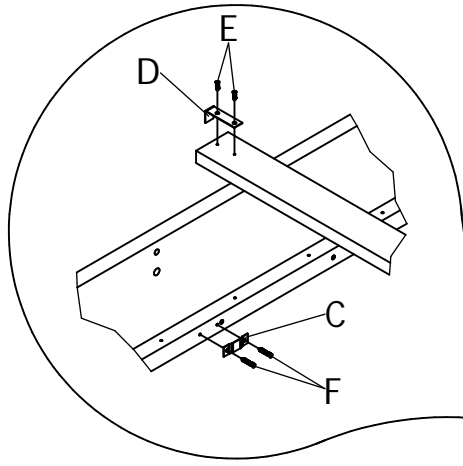

bopita[®]

ASSEMBLY INSTRUCTION
MONTAGE HANDLEIDING
MONTAGE ANLEITUNG
NOTICE DE MONTAGE
MANUAL DE MONTAJE

UK
NL
D
F
ESP

MODEL : COMBIFLEX
TYPE : BASIC BED 90X200
COLOUR : WHITE
ART.CODE : 430146.11.

Distributor:

BOPITA
Edisonweg 3, 6662 NW Elst
The Netherlands

www.bopita.com

31.05.2016.

A	B
	
M6X100 8X	M6 8X
artcode:441028	artcode:442004
C	D
	
4X	4X
artcode:446107	artcode:446108
E	F
	
3,5X16 8X	3,5x25 8X
artcode:431006	artcode:431008
G	H
	
5X40 30X	Ø8X40 8X
artcode:431034	artcode:
I	
	
1X	
artcode:445001	

bopita®

ASSEMBLY INSTRUCTION
MONTAGE HANDLEIDING
MONTAGE ANLEITUNG
NOTICE DE MONTAGE
MANUAL DE MONTAJE

UK
NL
D
F
ESP

MODEL : COMBIFLEX
TYPE : PROTECTION SIDE
COLOUR : WHITE
ART.CODE : 412146.11.

Distributor: