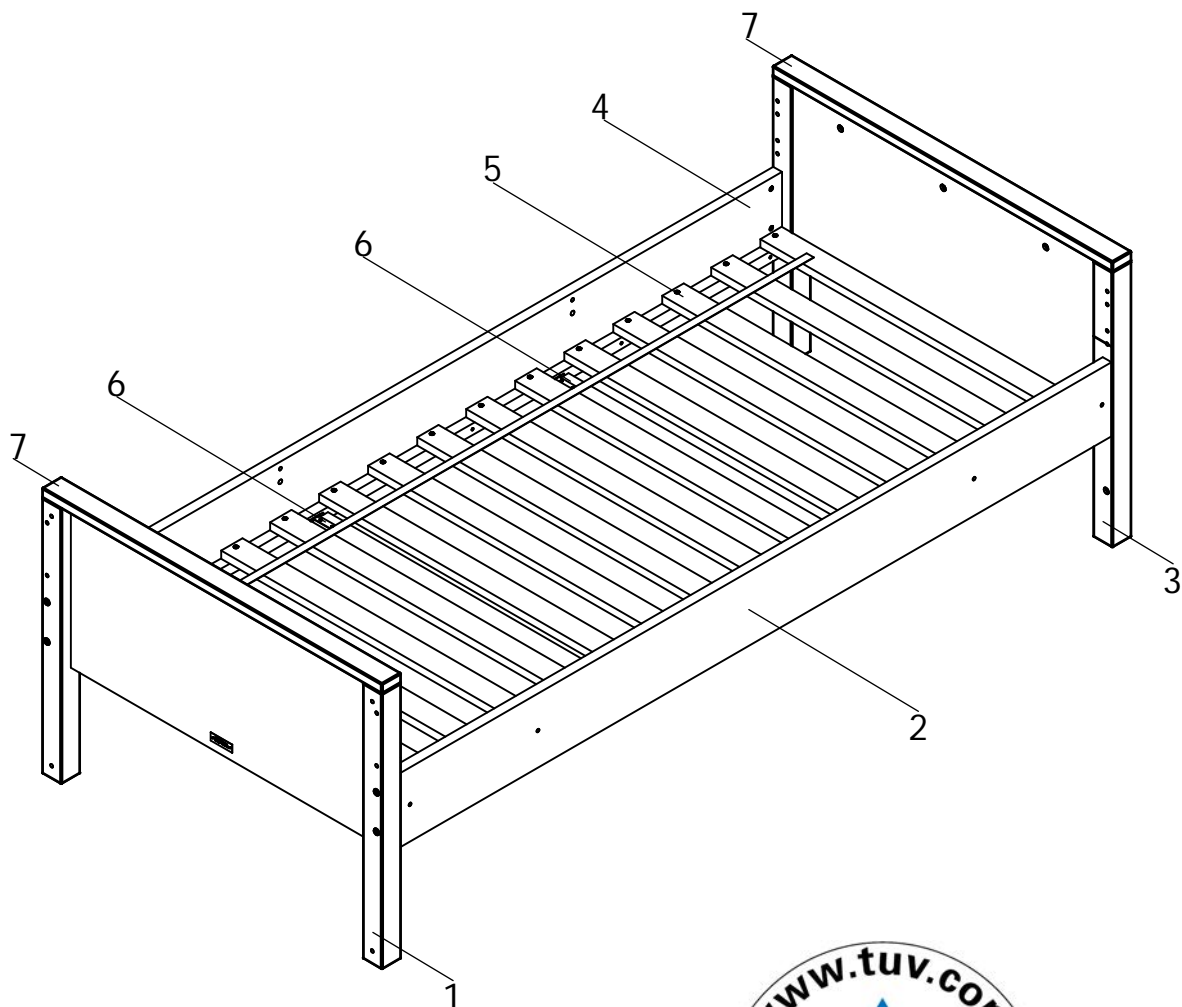

bopita[®]

ASSEMBLY INSTRUCTION
MONTAGE HANDLEIDING
MONTAGE ANLEITUNG
NOTICE DE MONTAGE
MANUAL DE MONTAJE

UK
NL
D
F
ESP

MODEL : COMBIFLEX
TYPE : BASIC BED 90X200
COLOUR : WHITE
ART.CODE : 430146.11.

Distributor:

bopita®

ASSEMBLY INSTRUCTION
MONTAGE HANDLEIDING
MONTAGE ANLEITUNG
NOTICE DE MONTAGE
MANUAL DE MONTAJE

UK
NL
D
F
ESP

MODEL : COMBIFLEX
TYPE : PROTECTION SIDE
COLOUR : WHITE
ART.CODE : 412146.11.

Distributor: