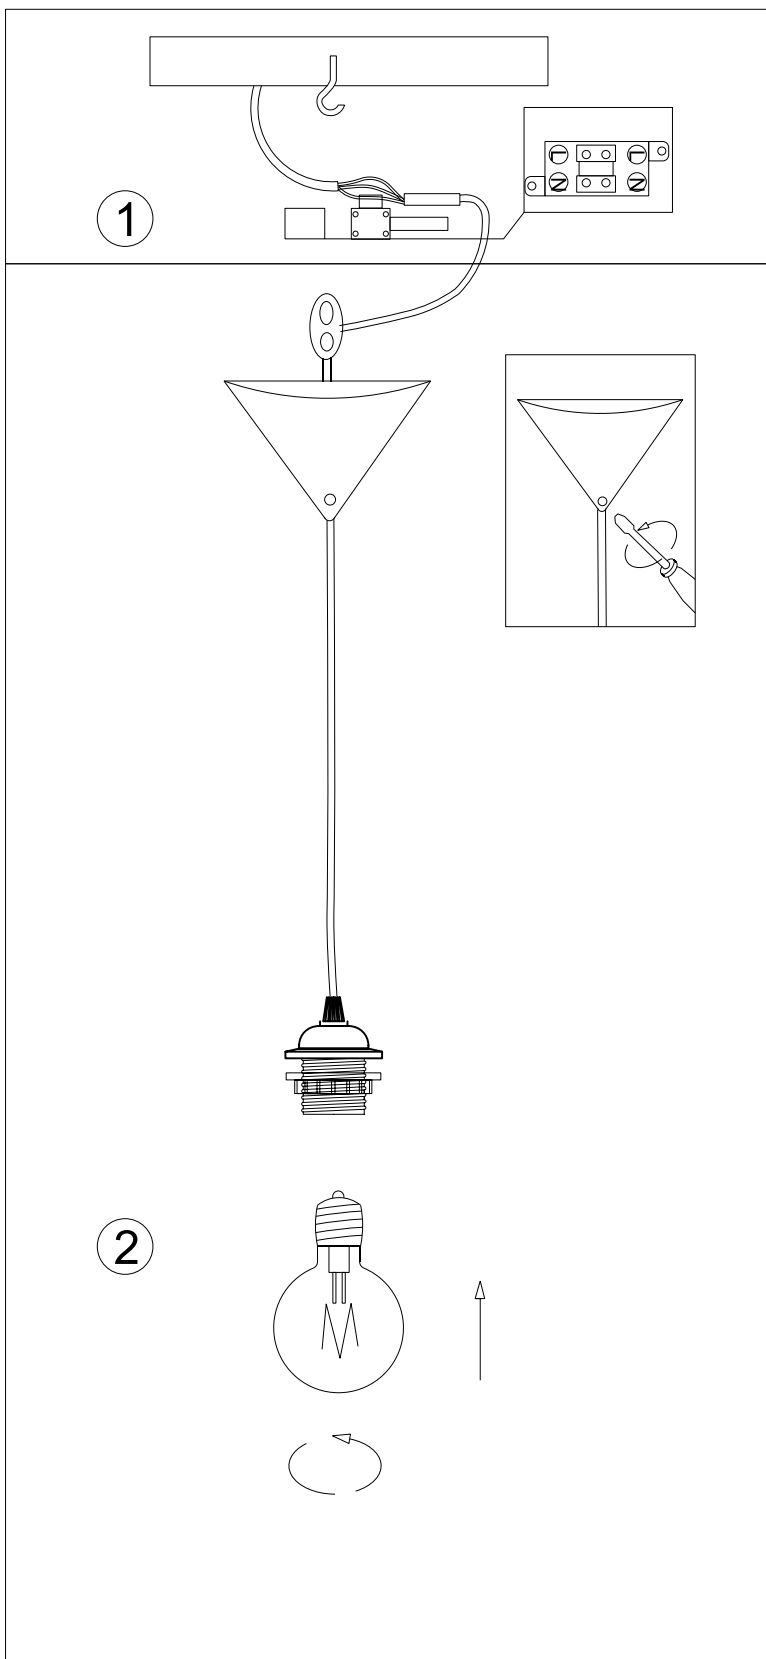

INSTRUCTION MANUAL

Pendant HL 80 E27

2

B