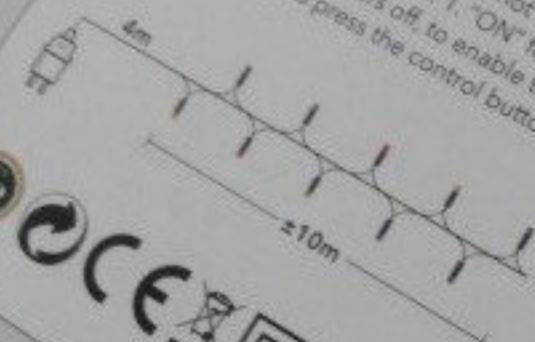

van deze verlichtingsset kan niet worden gebruikt. Sluit het snoer niet aan op de knop van de transformator. Deze verlichtingsset heeft 3 functies: 1. "ON" om de verlichting te dimmen (100% - 75% - 50% - 25%)
 d'éclairage doit être détruit. Ne pas brancher l'alimentation lorsque la lumière peut pas être remplacées. Cet ensemble d'éclairage ne peut pas être pendant 8 heures et éteint pendant 16 heures (appuyer 3 secondes sur la minuterie). 3. Appuyer brièvement sur le bouton du transformateur pour te
d'emploi: Le cordon de cet ensemble d'éclairage a 3 fonctions : 1. "ON" pour
 peuvent pas être remplacées. Cet ensemble d'éclairage ne peut pas être pendant 8 heures et éteint pendant 16 heures (appuyer 3 secondes sur la minuterie). 3. Appuyer brièvement sur le bouton du transformateur pour te
Gebrauchsanleitung: Das flexible Kabel dieses Beleuchtungssets kann nicht
 digt ist, ist das Beleuchtungsset zu beseitigen. Die Kette nicht mit dem Strom
 ung befindet. Die Lampen können nicht ausgetauscht werden. Dieses Beleuch
 betrieb. 2. "TIMER" = automatisch 8 St. an und 16 St. Aus (drücken Sie 3 Sekund
 die Zeitschaltuhr für diese Leuchte zu aktivieren), 3. Drücken Sie kurz die Bedient
 dimmen (100% - 75% - 50% - 25% - OFF).
Operating instructions: The external flexible cable or cord of this luminaire cannot
 luminaire shall be destroyed. Do not connect the chain to the supply while it is in the
 The light set has 3 functions: 1. "ON" for continuously switched on, 2. "TIMER" for switc
 (8 hours on and 16 hours off, to enable the timer on this light set press the button on the
 3. To dim the lights press the control button on the transformer briefly (100% - 75% - 50%

CE, RoHS, Energy Star, and other certification logos.
IP44
 Input: 220-240V - 50-60 Hz
 Output: 36V ~ 166mA - 6VA
 CBD - P.O. BOX 16
 1738 ZG - WAARLAND (NL)