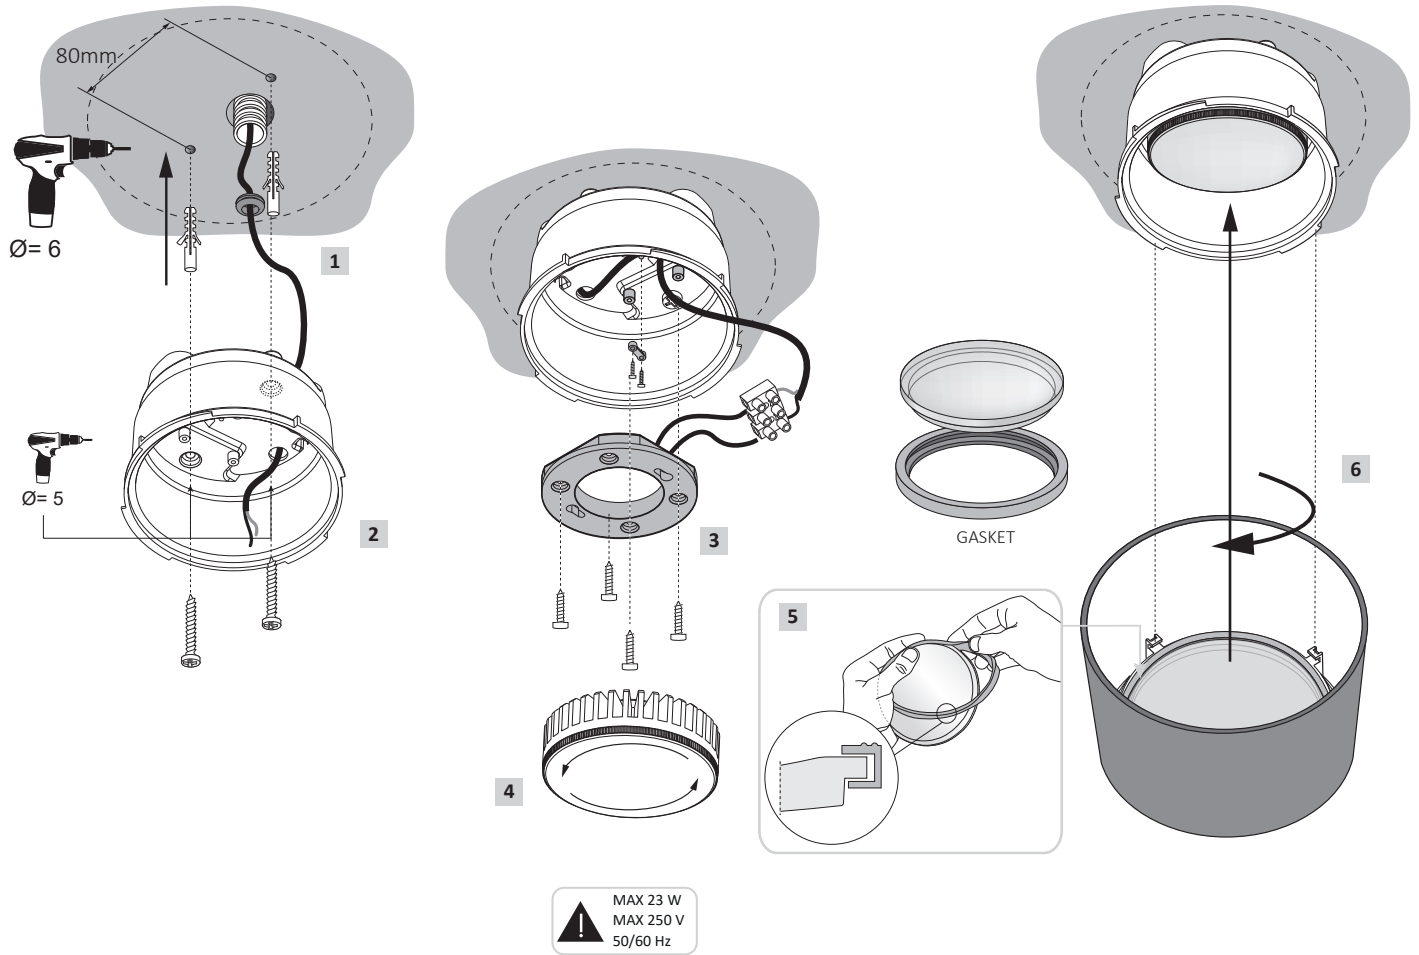

LIVIA 160 GX53 LED