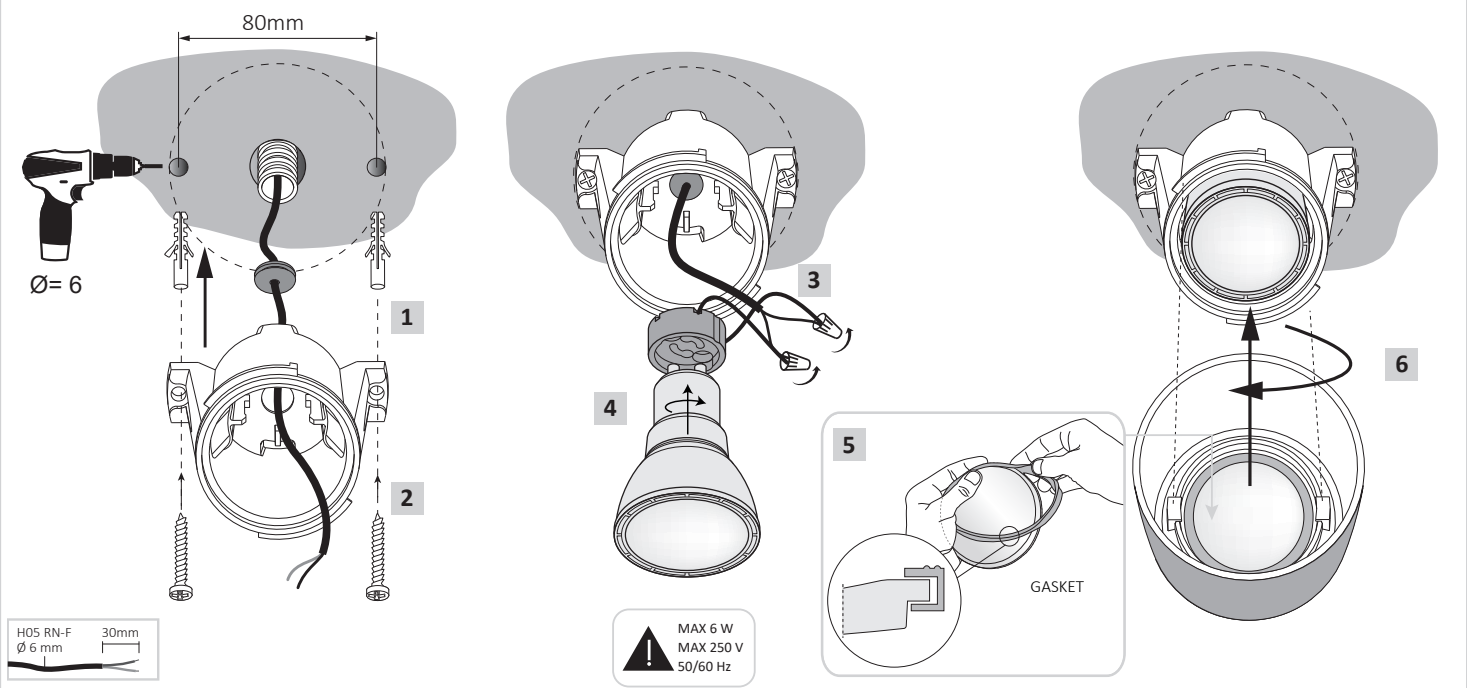

LIVIA 90 GU10 LED