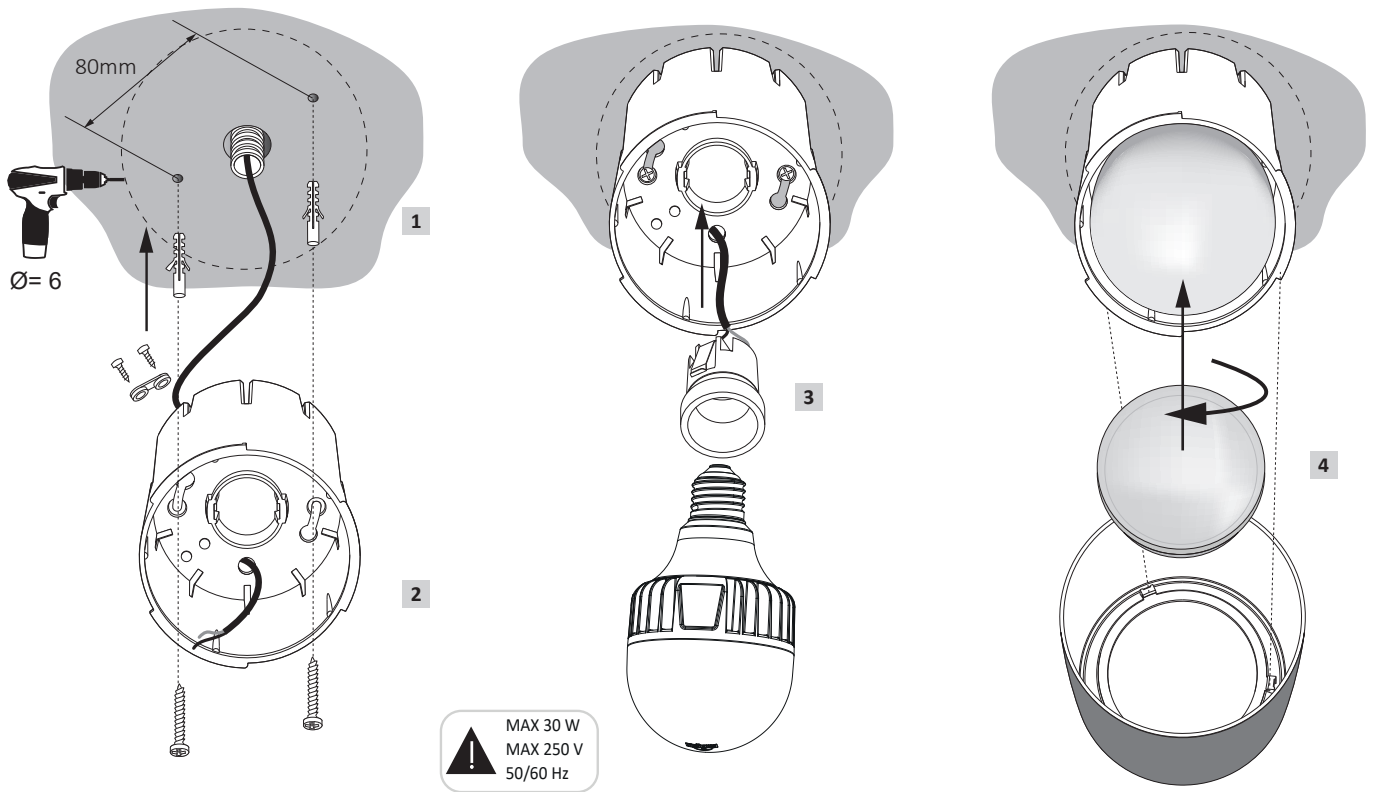

LIVIA 180 E27 HIGH POWER LED