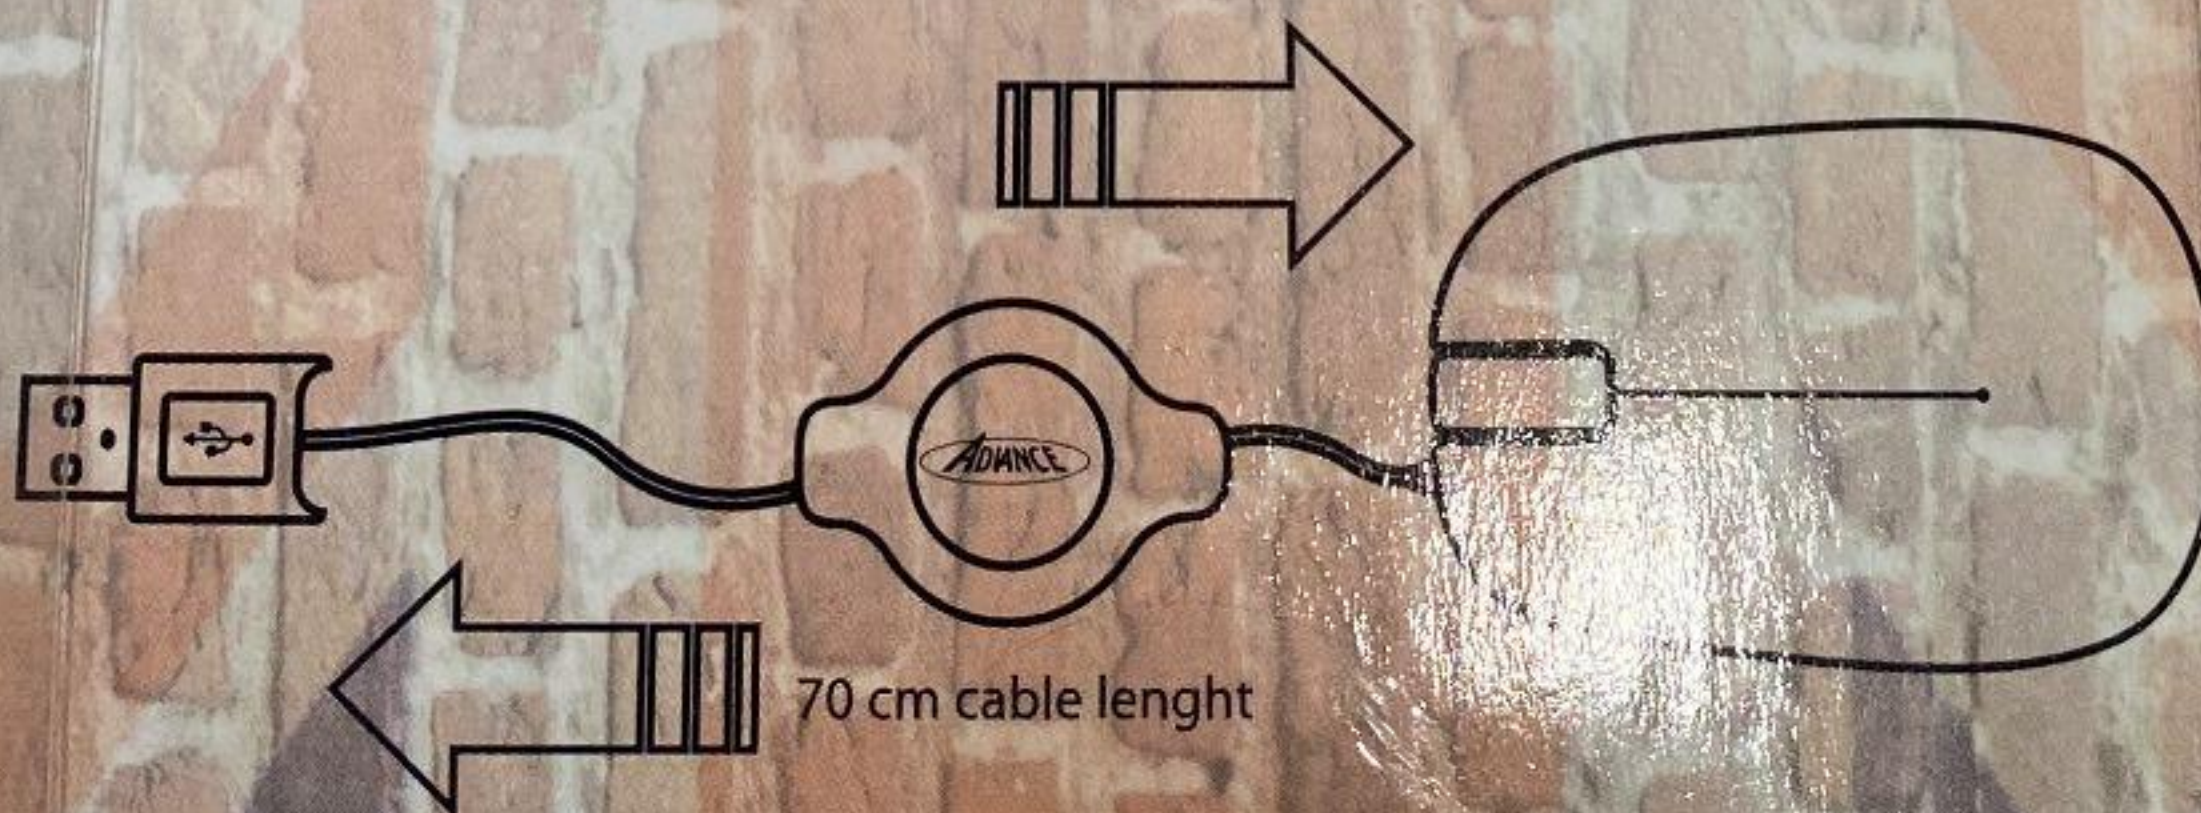

Mini wheel mouse touch

- Optical wired mouse
- Tracking resolution: 1000dpi
- Blue LED, 3 buttons including a scroll wheel
- Dimensions : 84,8x51,3x29x25mm (L x W x H)

- Souris optique filaire
- Résolution : 1000dpi
- LED bleue, 3 boutons, une molette de défilement
- Dimensions : 84,8x51,3x29x25mm (L x l x H)

- Optische Maus mit Kabel
- Auflösung: 1000dpi
- Blaue LED, 3 Tasten, darunter ein scroll-rad
- Maße : 84,8x51,3x29x25mm (L x B x H)

- Optische muis met snoer
- Resolutie: 1000dpi
- Blauwe LED, 3 knoppen waaronder een scrollwiel
- Afmetingen : 84,8x51,3x29x25mm (L x B x H)

- Mouse ottico con filo
- Risoluzione: 1000dpi
- LED blu, 3 pulsanti, compresa la rotella di scorrimento
- Dimensioni : 84,8x51,3x29x25mm (LxPxA)

- Ratón óptico con cable
- Resolución: 1000dpi
- Luz LED azul, 3 botones, una rueda de desplazamiento
- Medidas : 84,8x51,3x29x25mm (L x An x Al)

- Rato óptico com fios
- Resolução: 1000dpi
- LED azul, 3 botões, incluindo um botão giratório
- Dimensões : 84,8x51,3x29x25mm (CxLxA)

- Mysz optyczna przewodowa
- Rozdzielczość: 1000dpi
- Niebieska dioda LED, 3 przyciski, w tym kółko przewijania
- Wymiary : 84,8x51,3x29x25mm (dl. x szer. x wys.)

OS

System compatible :

- Windows 8
- Windows Seven
- Windows Vista
- Windows XP
- Windows 2000

- Mac OS X

- USB Port x1

SM-UK