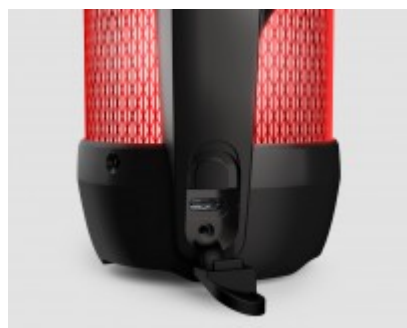

Enceinte sans fil lumineuse compacte outdoor – PARTYBTIPMINI BIGBEN

Dans le sac, sur la plage, en voiture, à vélo, ou que vous alliez, n'oubliez pas votre enceinte Mini outdoor.

Caractéristiques

- Bluetooth® 5.0
- Résistance aux éclaboussures et à la poussière IPX54
- Mode TWS : Appairez deux speakers simultanément
- Effets lumineux
- Poignée de transport
- Puissance totale musicale 20W
- Batterie rechargeable par USB-C (1200 mAh)