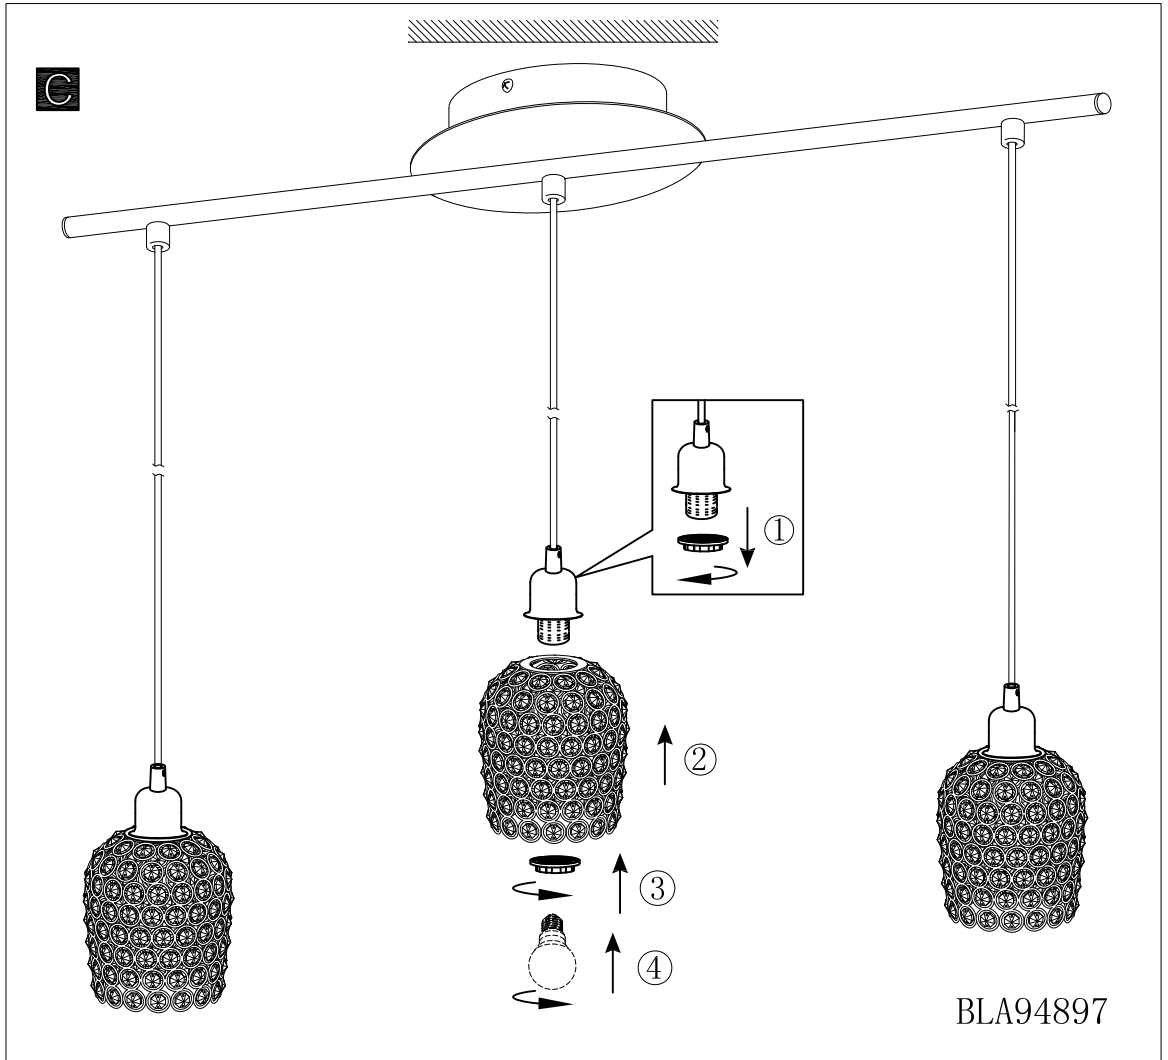

A

B

D

C

BLA94897

A5印制

 <b>东莞东进照明有限公司</b>		名称	2016-020B 三头吊灯	
绘图	贾胜斌		货号	94897
校对			通用	
检查		版次	V: 1.0	货号
批准		日期	20150720	
approved by EGO				