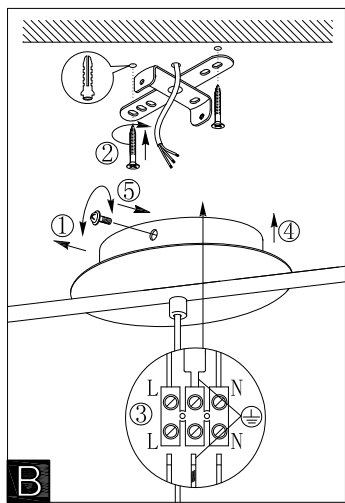

A

B

D

C

BLA94897

A5印制

 <b>东莞东进照明有限公司</b>		名称	2016-020B 三头吊灯	
绘图	贾胜斌		货号	94897
校对			通用	
检查		版次	V: 1.0	货号
批准		日期	20150720	
approved by EGO				