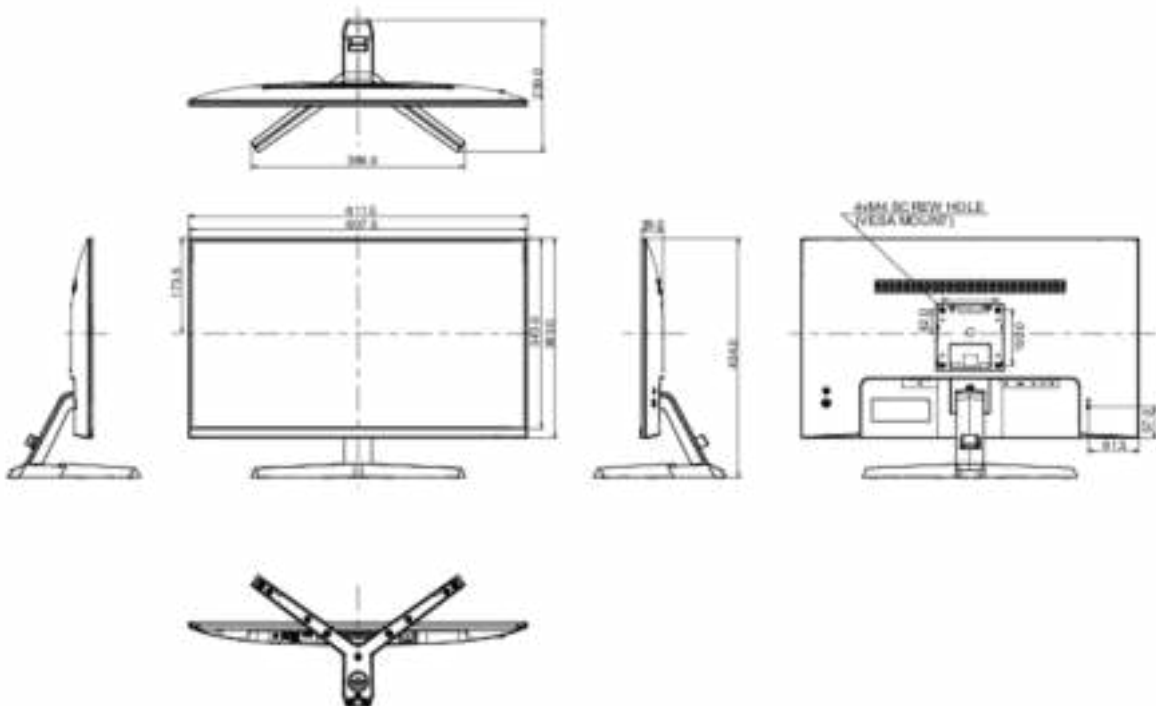

## 08 AFMETINGEN / GEWICHT

Product afmetingen B x H x D	611.5 x 434 x 239mm
Doos afmetingen B x H x D	692 x 452 x 147mm
Gewicht (zonder doos)	4.6kg
Gewicht (inclusief doos)	6.2kg
EAN code	4948570117987