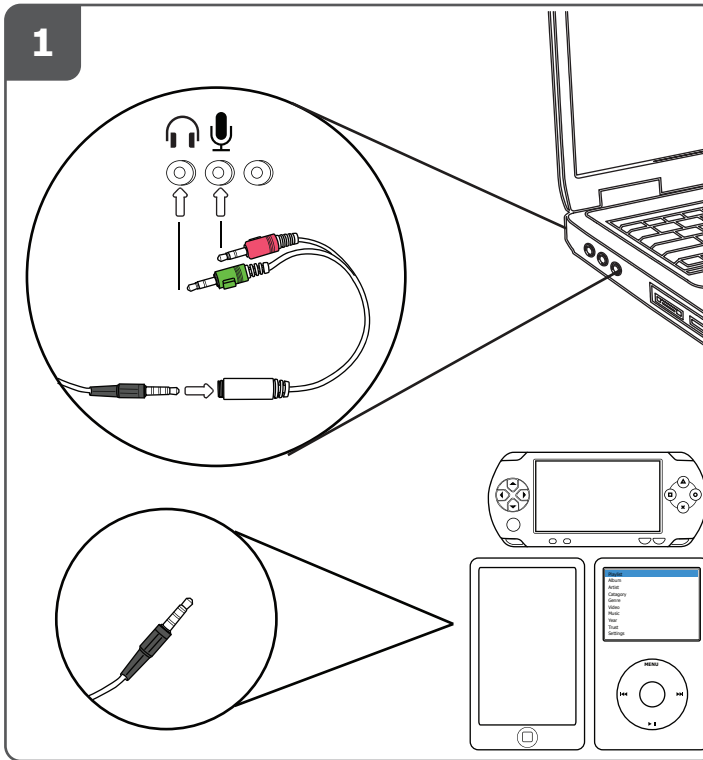

Quick Installation Guide

Urban Revolt

17394 17556
17522 17557
17555 17558

6

Windows XP

7

8

9