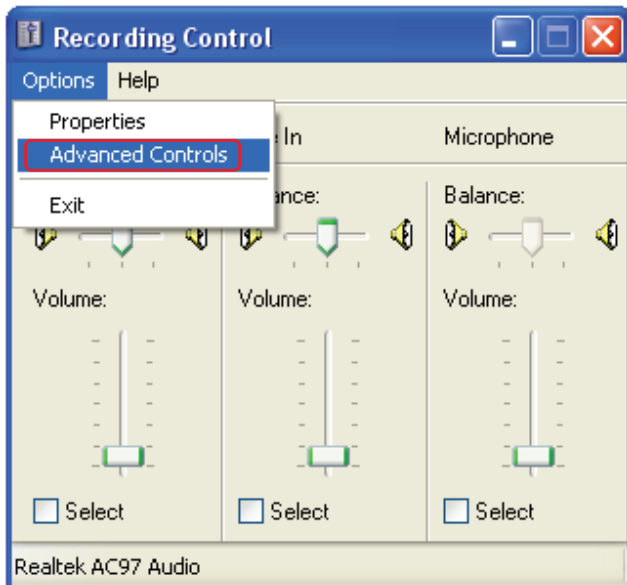

Quick Installation Guide

Urban Revolt

17394 17556
17522 17557
17555 17558

6

Windows XP

7

8

9