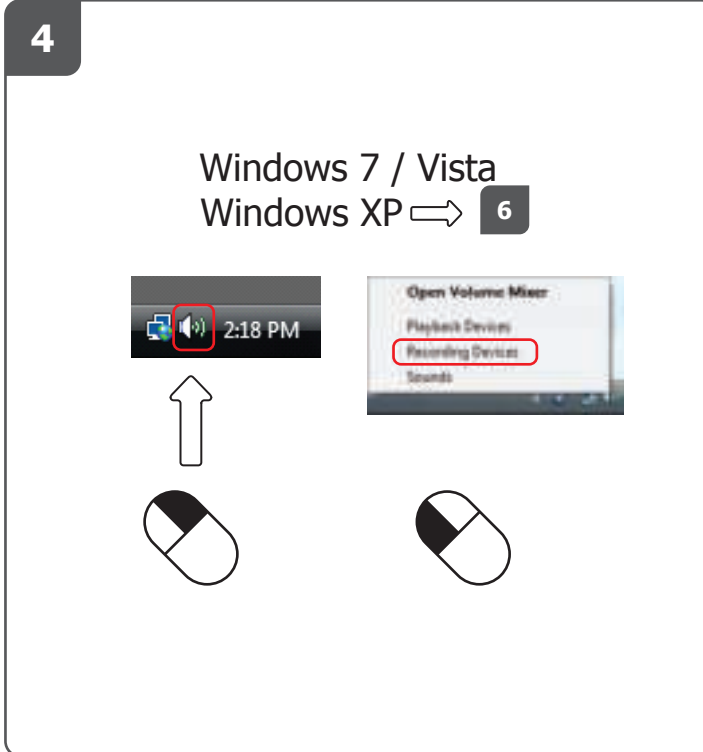

Quick Installation Guide

Urban Revolt

17394 17556
17522 17557
17555 17558

6

Windows XP

7

8

9