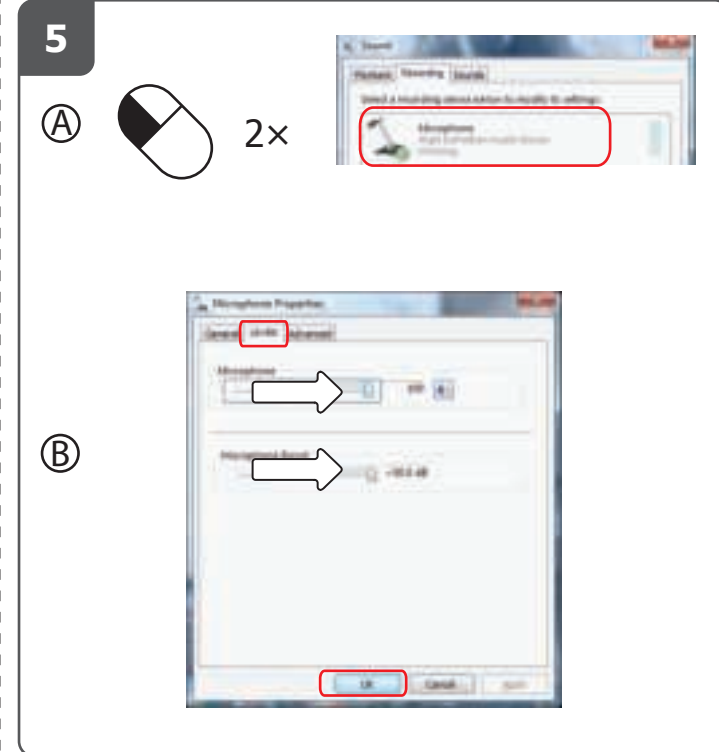

Quick Installation Guide

Urban Revolt

17394 17556
17522 17557
17555 17558

6

Windows XP

7

8

9