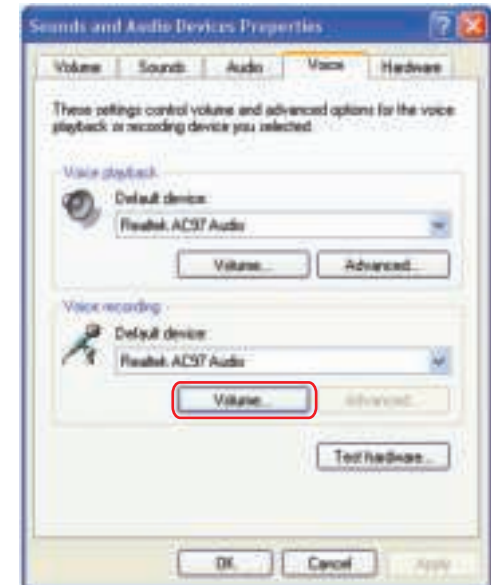

Quick Installation Guide

Urban Revolt

17394 17556
17522 17557
17555 17558

6

Windows XP

7

8

9