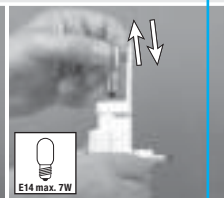

7W
230V~50Hz
E14

NL	Nacht- / veiligheidslicht	RO	Lumina de noapte
F	Veilleuse / éclairage de sécurité	SK	Nočné osvetlenie
D	Nacht- / Sicherheitsleuchte	HR	Noćno svjetlo
GB	Night / security light	CZ	Noční osvětlení
S	Nattlampa	SLO	Nočna lučka
DK	Natlys	I	Lampada da notte
FIN	Yövalo	P	Luz nocturna
PL	Nocne oświetlenie	ES	Luz nocturna
RUS	Ночник	GR	Φωτιστικό νυκτός
BG	Нощна лампа	TR	Gece lambası
H	Éjszakai lámpa		

V.RX2607.20101012