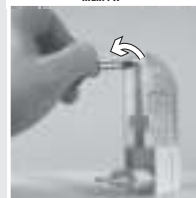

7W
230V~50Hz
E14

NL	Nacht- / veiligheidslicht	RO	Lumina de noapte
F	Veilleuse / éclairage de sécurité	SK	Nočné osvetlenie
D	Nacht- / Sicherheitsleuchte	HR	Noćno svjetlo
GB	Night / security light	CZ	Noční osvětlení
S	Nattlampa	SLO	Nočna lučka
DK	Natlys	I	Lampada da notte
FIN	Yövalo	P	Luz nocturna
PL	Nocne oświetlenie	ES	Luz nocturna
RUS	Ночник	GR	Φωτιστικό νυκτός
BG	Нощна лампа	TR	Gece lambası
H	Éjszakai lámpa		

V.RX2607.20101012