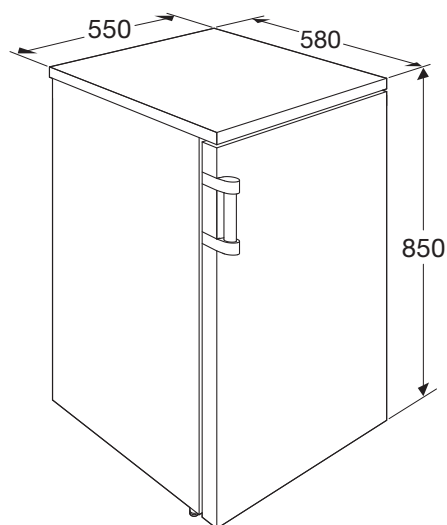

## TAFELMODEL KOELKAST (55 CM)

**Specificaties**

- totale inhoud koelgedeelte 127 liter
- automatische ontthooing
- deur met verwisselbare draairichting
- LED verlichting
- 3 glazen legplateaus met lekrand
- 1 brede groentelade

**Technische specificaties**

- afmeting (hxbxd) 850 x 550 x 580 mm
- aansluitwaarde 90 W
- energieverbruik per jaar 90 kWh/jaar
- energieklassen E
- geluidsniveau 39 dB(A)