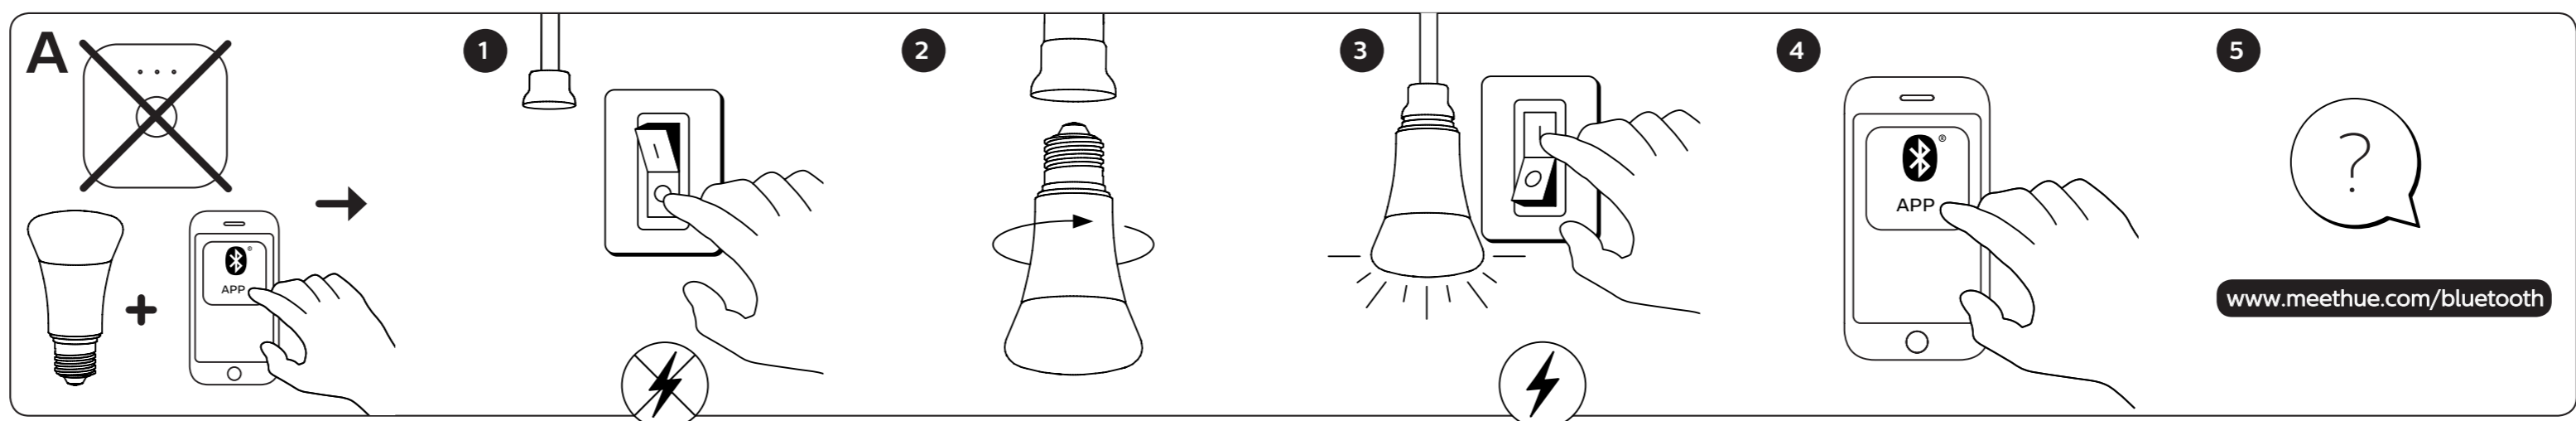

PHILIPS

hue personal wireless lighting

EN	25 / 34
DE	25 / 36
FR	25 / 37
ES	25 / 38
PT	25 / 39
DA	26 / 40
FI	26 / 42
SV	26 / 41
NO	27 / 44
EL	27 / 45
TR	27 / 46
RU	27 / 48
PL	28 / 49
HR	28 / 50
SK	28 / 51
CZ	28 / 53
SI	29 / 54
RO	29 / 55
SO	29 / 57
LT	30 / 58
LV	30 / 59
ET	30 / 60
AR	30 / 61

www.meethue.com/bluetooth