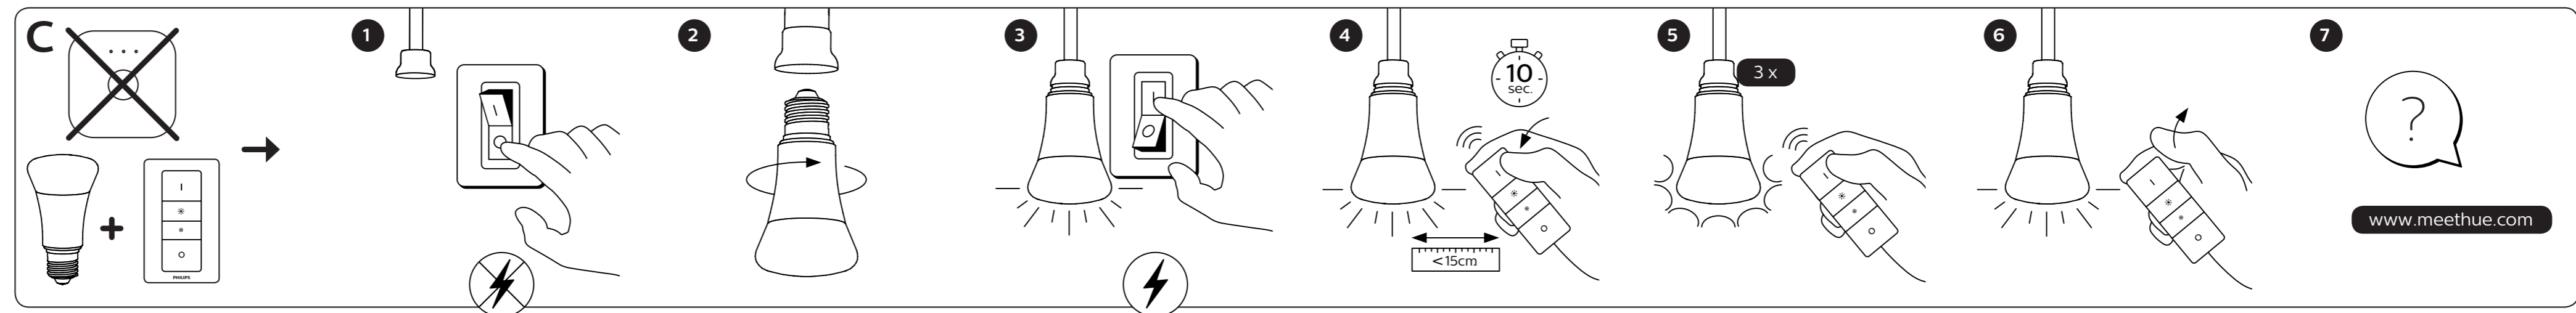

www.meethue.com

PL
Para ligar a sua nova lâmpada Hue, selecione as instruções de instalação (A, B ou C) que se aplicam a si.

NO
For å koble den nye Hue bulb, velg den installasjonsinstruksjonen (A, B eller C) som gjelder for deg.

HR
Za povezivanje nove žarulje Hue, odaberite upute za montažu (A, B ili C) koje odgovaraju na vaše potrebe.

SK
Na pripojenie novej žiarovky Hue, vyberte montážne pokyny (A, B alebo C), ktoré sa vás týkajú.

RO
Aby podłączyli nową żarówkę Hue, wybierz odpowiednią instrukcję (A, B lub C) odpowiadającą Twoim potrzebom.

DA
For at tilslutte den nye Hue-pære, vælg den relevante installationsvejledning (A, B eller C).

FI
Kytke uusi Hue -lamppu valitsemalla soveltuva asennusohje (A, B tai C).

SV
För att koppla upp den nya Hue-lampen, välj den installationsanvisning (A, B eller C) som gäller för dig.

IT
Per collegare la nuova lampadina Hue, seleziona le istruzioni di installazione (A, B o C) adatte alle tue esigenze.

PT
Titulul denor Hue-păreii sunt arătate în den relevantele instalaționale (A, B sau C) care se aplică.

SO
Kytte nýja Hue -lampa valitsemalla soveltuva asennusohje (A, B tai C).

ET
Välj analüüsima enen või uut Hue-lampade ühendamiseks sobivaid juhendeid (A, B või C) mis on rakendatavad Teie juhtumile.

IT
Per informazioni su come installare la nuova lampadina Hue, visitate il sito www.meethue.com.

PT
Para obter informações sobre como instalar a sua nova lâmpada Hue, consulte o site www.meethue.com.

SO
Fyr at fá upplýsingar um hvernig þú installarir nýja Hue-lampa, hefurðu áherslu á www.meethue.com.

ET
Lampade ühendamiseks saadab www.meethue.com veebileht vajalikud juhendid.

IT
Per informazioni su come installare la nuova lampadina Hue, visitate il sito www.meethue.com.

PT
Para obter informações sobre como instalar a sua nova lâmpada Hue, consulte o site www.meethue.com.

SO
Fyr at fá upplýsingar um hvernig þú installarir nýja Hue-lampa, hefurðu áherslu á www.meethue.com.

ET
Lampade ühendamiseks saadab www.meethue.com veebileht vajalikud juhendid.

IT
Per informazioni su come installare la nuova lampadina Hue, visitate il sito www.meethue.com.

PT
Para obter informações sobre como instalar a sua nova lâmpada Hue, consulte o site www.meethue.com.

SO
Fyr at fá upplýsingar um hvernig þú installarir nýja Hue-lampa, hefurðu áherslu á www.meethue.com.

ET
Lampade ühendamiseks saadab www.meethue.com veebileht vajalikud juhendid.

IT
Per informazioni su come installare la nuova lampadina Hue, visitate il sito www.meethue.com.

PT
Para obter informações sobre como instalar a sua nova lâmpada Hue, consulte o site www.meethue.com.

SO
Fyr at fá upplýsingar um hvernig þú installarir nýja Hue-lampa, hefurðu áherslu á www.meethue.com.

ET
Lampade ühendamiseks saadab www.meethue.com veebileht vajalikud juhendid.