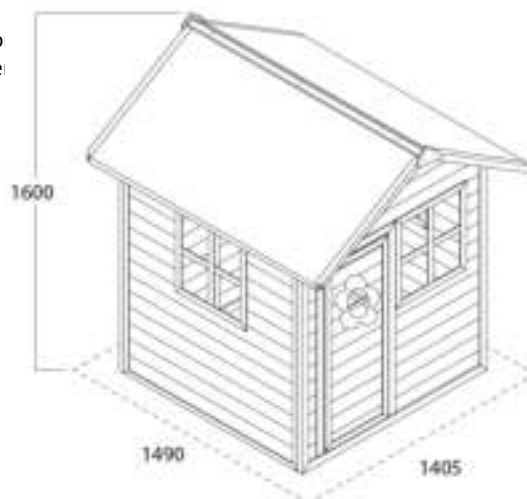

Informations sur l'article

Référence	: 50.01.01.00
Nom de l'article	: EXIT Loft 100 Naturel
Description	: Petite maison Loft
Code-barres	: 8718469460236

Nombre par palette

Palette	: 1
20 ft	: 86
40 ft HQ	: 172

Description détaillée

Chaque enfant rêve d'avoir sa propre petite maison dans le jardin, n'est-ce pas ? Un endroit pour bien s'amuser avec ses frères et sœurs ou avec ses petits copains et copines. Le modèle Loft 100 est une telle maisonnette. Avec ses dimensions intérieures de 1,18 m x 1,18 m, c'est un modèle spacieux pour jouer à plusieurs. Et, grâce au toit étanche, l'intérieur reste toujours sec ! Avec ses ludiques fenêtres blanches, cette maisonnette est le rêve de tout enfant à partir de 3 ans.

Montage simple

La petite maison se compose de panneaux, portes et fenêtres préassemblés. C'est donc simple. Par ailleurs, les panneaux sont aussi munis d'avant-trous : la maison se monte donc facilement.

Dimension des kits

	Longueur	Largeur	Hauteur
Toit	1535	970	80 mm
Panneaux latéraux	1215	1125	95 mm
Devant/dos	1575	1195	75 mm

Pour la vente et toute autre information :
Dutch Toys Group B.V.
info@dutchtoysgroup.com