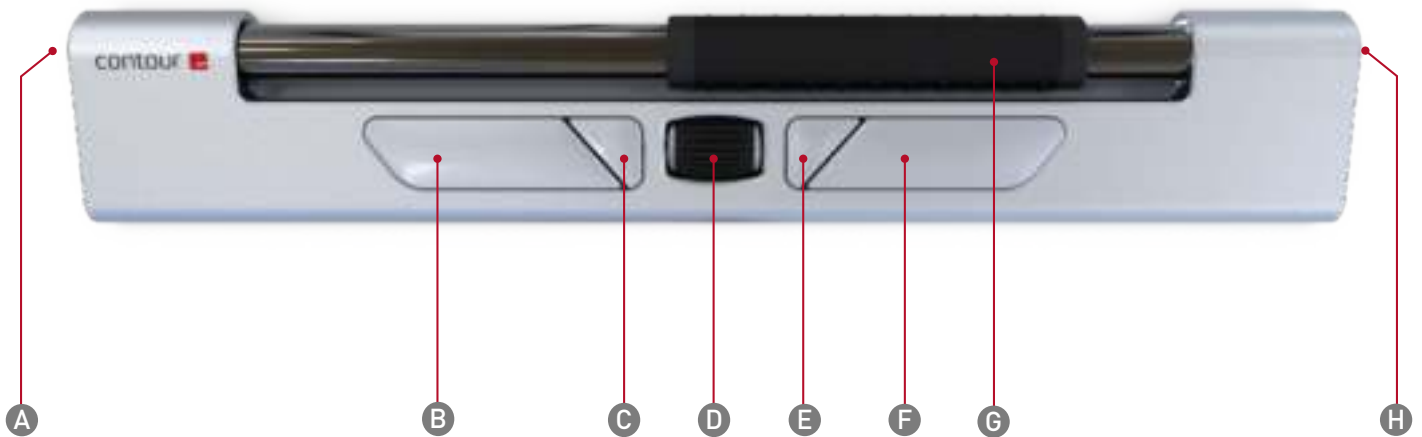

Fonctions clés

- **A Fonction On / Off**
- **B Clic gauche.** Utilisez le gros bouton gauche pour effectuer les clics gauches.
- **C Copier.** Le bouton copier « Une seule pression ».
- **D Molette de défilement.** Une nouvelle molette de défilement, plus large et recouverte de caoutchouc, rend la fonction de clic encore plus facile et douce. Déplacements vers le haut et le bas, clic central et verrouillage du défilement automatique.
- **E Coller.** Le bouton coller « Une seule pression ».
- **F Clic droit.** Utilisez le gros bouton droit pour effectuer les clics droits.
- **G Barre de pointage.** Faites tourner la barre vers le haut, le bas et les côtés pour déplacer le curseur.
- **H Réglage de la vitesse du curseur.** Sélection rapide et facile de la vitesse. Obtenez un haut degré de précision d'un seul clic. Choisissez entre vitesses de curseur de 600 ppp à 3000 ppp.

Caractéristiques techniques

Largeur:	30.5 cm
Profondeur:	6.5 cm
Hauteur:	2.3 cm
Poids:	0,360 kg
Matériel (RollerMouse):	Une coque en aluminium entièrement coulée
Matériel (Protection):	Alcantara
Repose-poignet intégré:	Non
Précision de la vitesse du curseur:	600 - 3000 DPI.
Nombre de boutons / fonctions:	5 boutons programmables
Connexion:	Une connexion sans fil via un connecteur USB sans fil ou Bluetooth 4.0
Pilote de périphérique:	Une installation Plug-and-play via USB - pas besoin de pilotes
Comprend un câble:	USB-C vers USB-A
Garantie:	Une garantie de deux ans
Compatibilité:	Compatible avec OSX et Windows