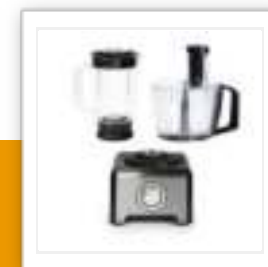

## MX-4163

### Keukenmachine

12 functies in 1 - 800W

Deze krachtige, multifunctionele keukenmachine is een aanwinst voor iedere keuken, doordat alle accessoires op 1 basis functioneren. Stijlvolle afwerking door de RVS behuizing en prachtige blauwe verlichting.

Materiaal behuizing	RVS
Inhoud	2,4 L
Ice crush functie	Ja
Aantal messen	3
Functies messen	raspen grof raspen, fijn raspen, grof snijden, fijn snijden en schaven
Bijgeleverde accessoires	Dubbele garde
Multi functie	12 in 1
Voedselstamper	Ja
Vaatwasmachinebestendig e onderdelen	Ja
Functies	Hakmolen
Maalbeker met deksel voorzien van strooifunctie	Ja
Deksel met navulopening	Ja
Vermogen	820 W