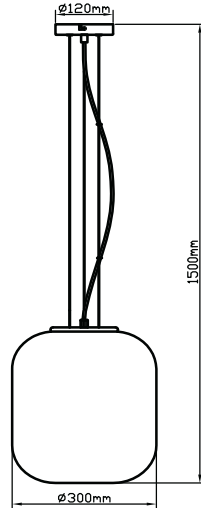

# INSTRUCTION MANUAL

Bliss HL Brass with Pink Glass  
102122

INPUT: AC220-240V

**FittinQ B.V.**

Smaragdweg 52, 5527 LB Hapert, The Netherlands  
www.qazqa.nl

QAZQA