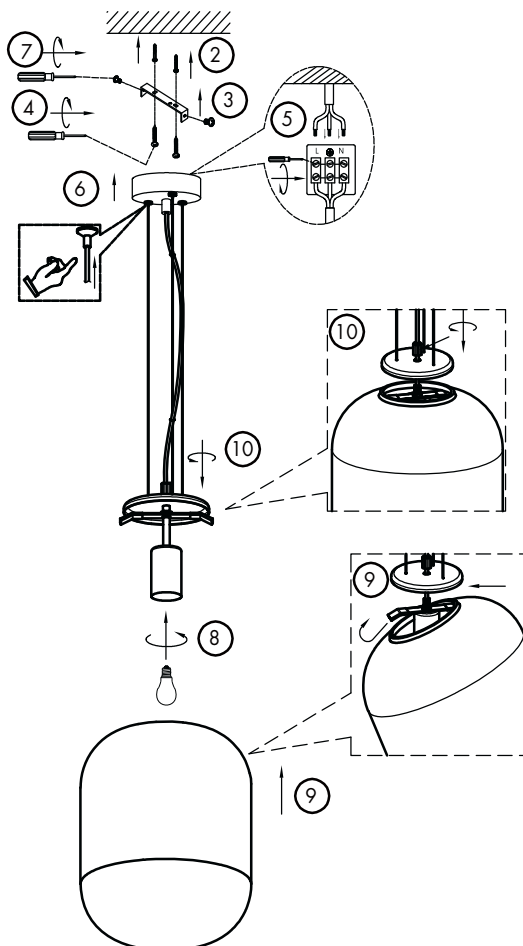

# INSTRUCTION MANUAL

Bliss HL Brass with Pink Glass  
102122

INPUT: AC220-240V

**FittinQ B.V.**

Smaragdweg 52, 5527 LB Hapert, The Netherlands  
www.qazqa.nl

QAZQA