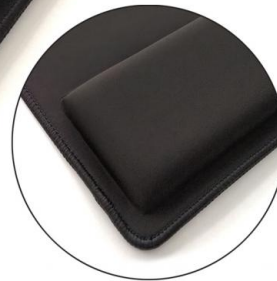

## 520-35

EAN:

5705730520358

Sandberg Desk Pad Pro XXL est le support parfait pour votre clavier et souris. Il reste en place grâce à son dessous antidérapant, même lorsque vous faites des mouvements brusques avec la souris ou le clavier. Il intègre un support confortable pour le poignet. Le support sert à réduire l'impact sur votre poignet lorsque vous utilisez le clavier et la souris. Bords cousus pour éviter l'effilochage.

## Caractéristiques

Anti-slip rubber on bottom side  
Locked edge  
Dimensions: 712 x 350 x 23 mm

Support et téléchargement:  
<https://sandberg.world/support/Gel-Desk-Pad-Pro-XXL>