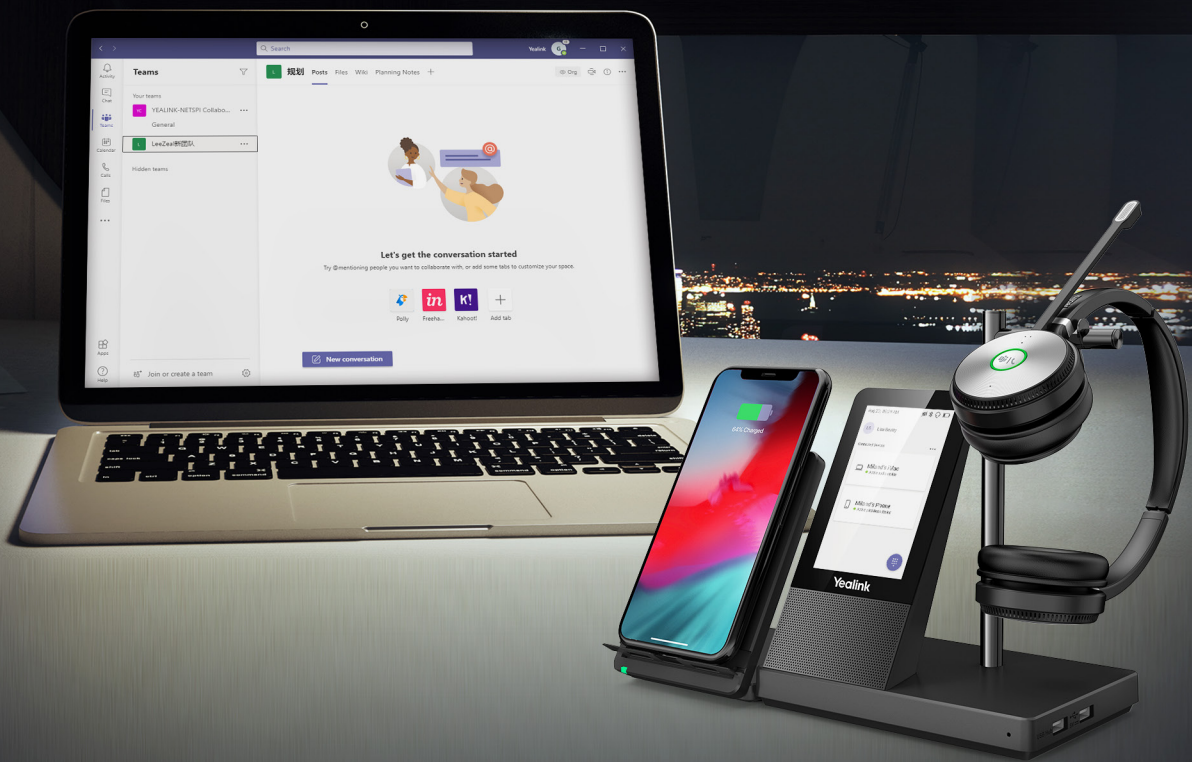

uc workstation

All-in-One Voice Device Solution

Alle apparaten in één

Alle verbindingen in één

Alle bedieningselementen in één