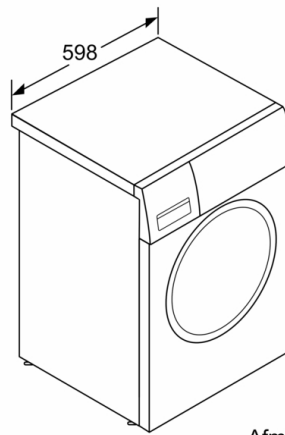

Serie 4, wasmachine, frontlader, 9 kg, 1400 rpm
WGG04404FG

Afmeting in mm

Afmeting in mm