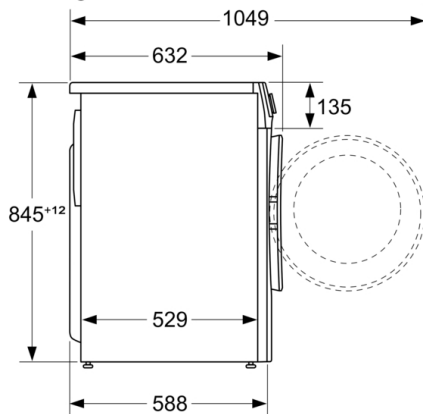

Uitvoering: Vrijstaand

Hoogte van afneembaar bovenblad: 3 mm

Afmetingen van het toestel: 848 x 598 x 588 mm

Nettogewicht: 72,9 kg

Aansluitwaarde: 2300 W

Minimale smeltveiligheid: 10 A

Spanning: 220-240 V

Frequentie: 50-60 Hz

Technische specificaties

- Onderschuifbaar, onder werkblad van 85 cm hoog
- Afmetingen (H x B): 84.8 cm x 59.8 cm
- Toesteldiepte: 58.8 cm
- Toesteldiepte inclusief deur: 63.2 cm
- Toesteldiepte met open deur: 104.9 cm

Afmeting in mm

Afmeting in mm