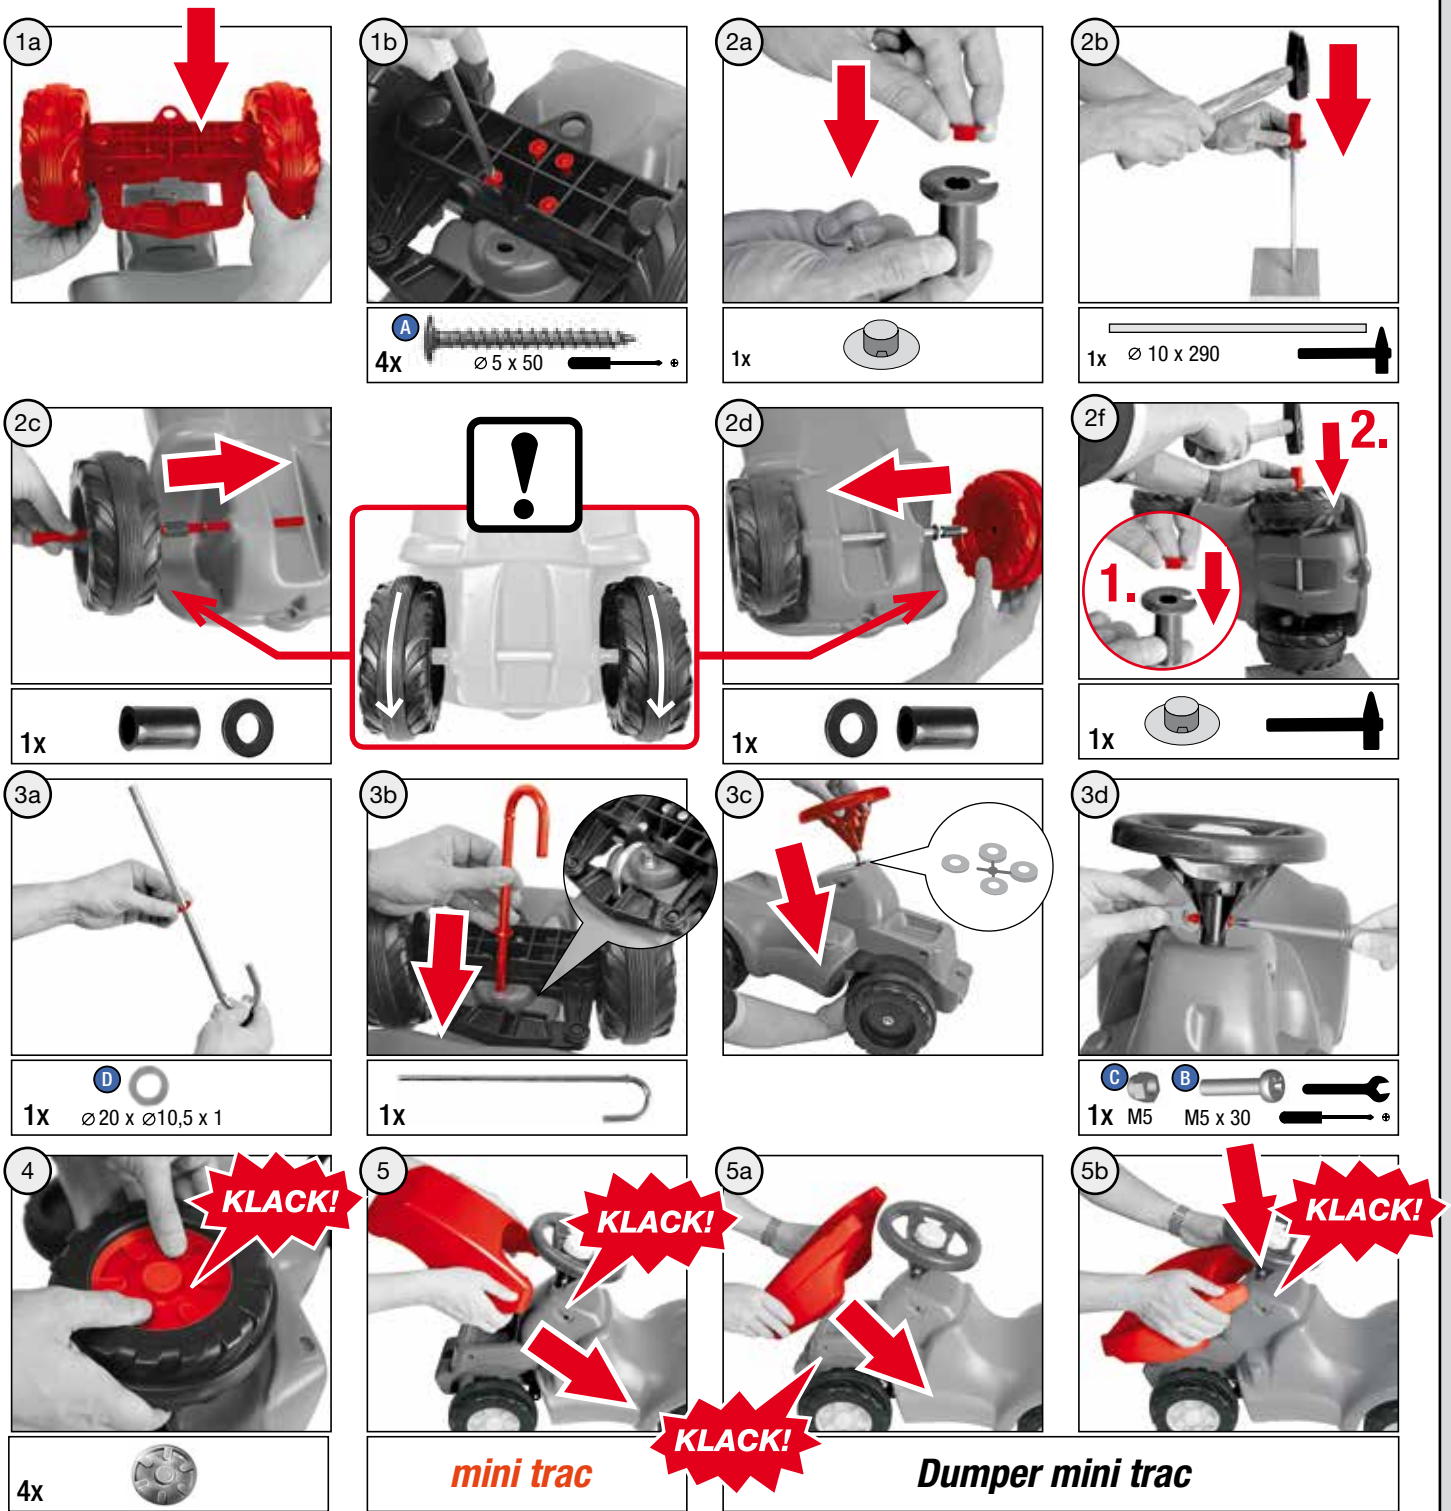

0 10 20 30 40 50 mm
 (metrisch • metric)

+10	+26	+47
+12	+30	+51
+13	+37	+54
+20	+38	+60
+22	+40	+70
+23	+41	+75
+25	+44	+80

made in Germany

Franz Schneider GmbH & Co KG
 P.O.Box 1460
 D-96459 · Neustadt bei Coburg · Germany
 Tel.: +49 (0) 95 68 / 856-0
 Fax.: +49 (0) 95 68 / 856-190
 www.rollytoys.com