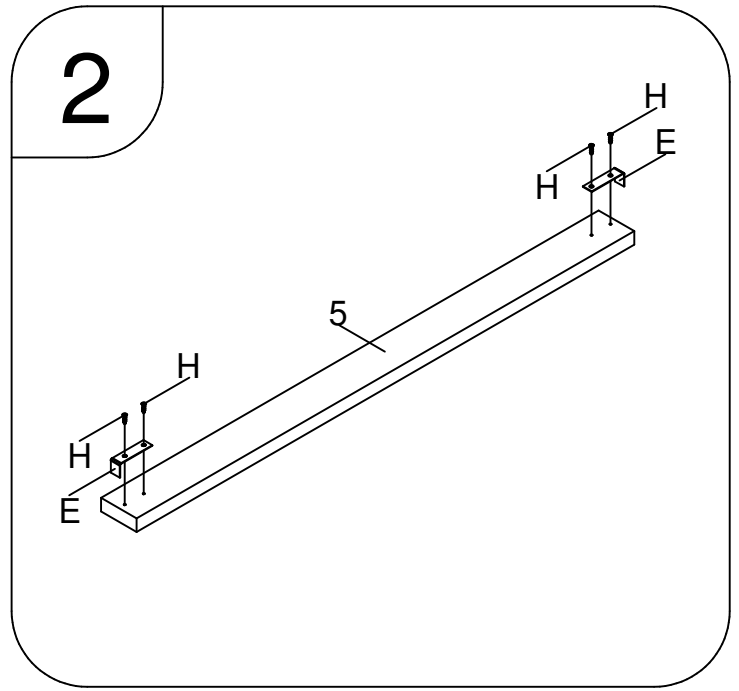

bopita®

ASSEMBLY INSTRUCTION
MONTAGE HANDLEIDING
MONTAGE ANLEITUNG
NOTICE DE MONTAGE
MANUAL DE MONTAJE

UK
NL
D
F
ESP

MODEL : JONNE
TYPE : 90X200
COLOUR : WHITE
ART.CODE : 5499.11.

Distributor:

BOPITA
Edisonweg 3, 6662 NW Elst
The Netherlands

www.bopita.com

27.04.2017.

<p>A</p>  <p>4X</p> <p>artcode:973040</p>	<p>B</p>  <p>2X</p> <p>artcode:973040</p>	<p>C</p>  <p>2X</p> <p>artcode:973040</p>	<p>D</p>  <p>4X</p> <p>artcode:446107</p>	<p>E</p>  <p>4X</p> <p>artcode:446108</p>	<p>F</p>  <p>4,5x20 16X</p> <p>artcode:431015</p>
<p>G</p>  <p>6,3X30 16X</p> <p>artcode:431022</p>	<p>H</p>  <p>3,5X16 8X</p> <p>artcode:431006</p>	<p>I</p>  <p>3,5X25 8X</p> <p>artcode:431008</p>	<p>J</p>  <p>3,5X35 12X</p> <p>artcode:431023</p>	<p>K</p>  <p>Ø8X40 12X</p> <p>artcode:</p>	<p>L</p>  <p>M6X35 8X</p> <p>artcode:441013</p>

<p>M</p>  <p>1X</p> <p>artcode:445001</p>
--

7

8

9

10

11

12

13