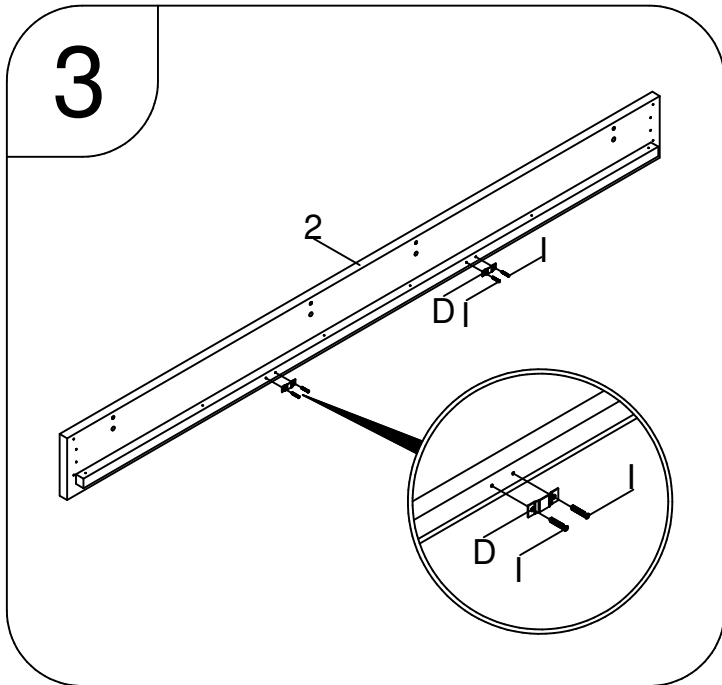

bopita®

ASSEMBLY INSTRUCTION
MONTAGE HANDLEIDING
MONTAGE ANLEITUNG
NOTICE DE MONTAGE
MANUAL DE MONTAJE

UK
NL
D
F
ESP

MODEL : JONNE
TYPE : 90X200
COLOUR : WHITE
ART.CODE : 5499.11.

Distributor:

BOPITA
Edisonweg 3, 6662 NW Elst
The Netherlands

www.bopita.com

27.04.2017.

<p>A</p>  <p>4X</p> <p>artcode:973040</p>	<p>B</p>  <p>2X</p> <p>artcode:973040</p>	<p>C</p>  <p>2X</p> <p>artcode:973040</p>	<p>D</p>  <p>4X</p> <p>artcode:446107</p>	<p>E</p>  <p>4X</p> <p>artcode:446108</p>	<p>F</p>  <p>4,5x20 16X</p> <p>artcode:431015</p>
<p>G</p>  <p>6,3X30 16X</p> <p>artcode:431022</p>	<p>H</p>  <p>3,5X16 8X</p> <p>artcode:431006</p>	<p>I</p>  <p>3,5X25 8X</p> <p>artcode:431008</p>	<p>J</p>  <p>3,5X35 12X</p> <p>artcode:431023</p>	<p>K</p>  <p>Ø8X40 12X</p> <p>artcode:</p>	<p>L</p>  <p>M6X35 8X</p> <p>artcode:441013</p>

<p>M</p>  <p>1X</p> <p>artcode:445001</p>
--

7

8

9

10

11

12

13