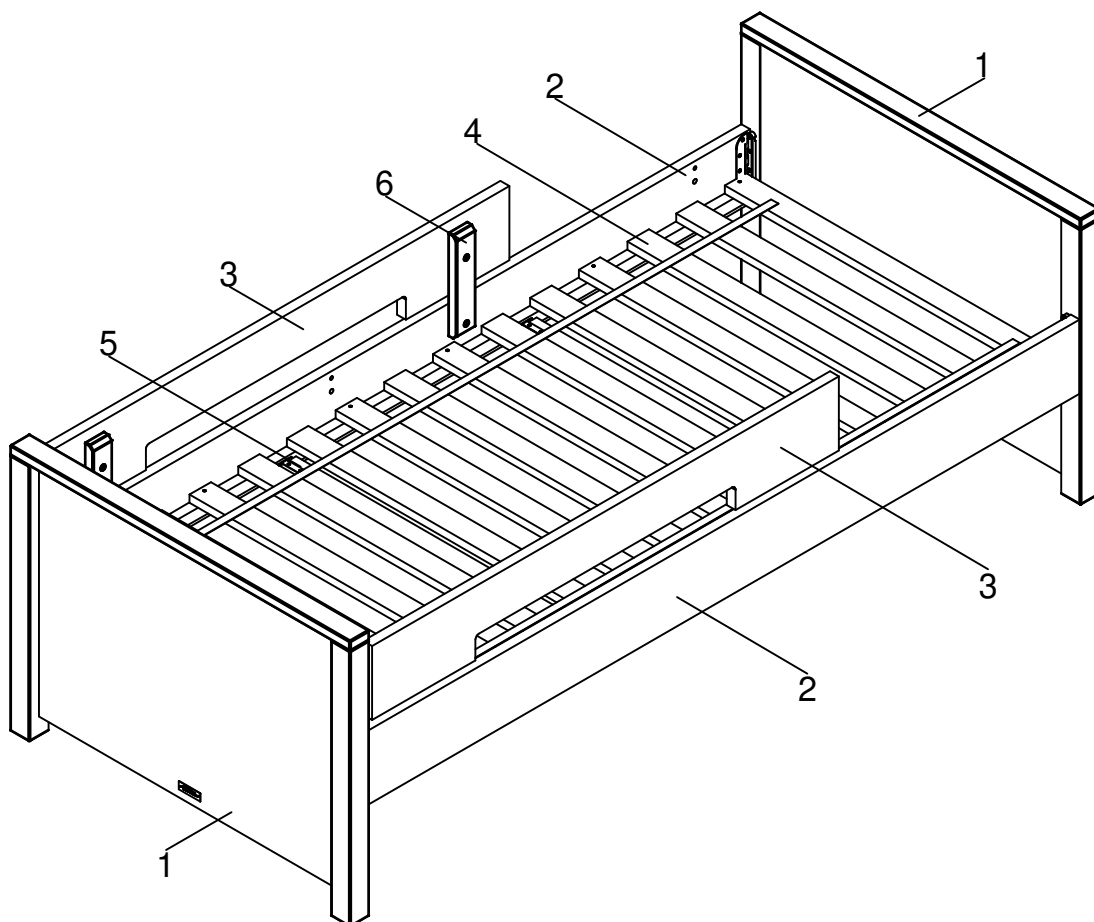

bopita®

ASSEMBLY INSTRUCTION
MONTAGE HANDLEIDING
MONTAGE ANLEITUNG
NOTICE DE MONTAGE
MANUAL DE MONTAJE

UK
NL
D
F
ESP

MODEL : JONNE
TYPE : 90X200
COLOUR : WHITE
ART.CODE : 5499.11.

Distributor:

BOPITA
Edisonweg 3, 6662 NW Elst
The Netherlands

www.bopita.com

27.04.2017.

<p>A</p>  <p>4X</p> <p>artcode:973040</p>	<p>B</p>  <p>2X</p> <p>artcode:973040</p>	<p>C</p>  <p>2X</p> <p>artcode:973040</p>	<p>D</p>  <p>4X</p> <p>artcode:446107</p>	<p>E</p>  <p>4X</p> <p>artcode:446108</p>	<p>F</p>  <p>4,5x20 16X</p> <p>artcode:431015</p>
<p>G</p>  <p>6,3X30 16X</p> <p>artcode:431022</p>	<p>H</p>  <p>3,5X16 8X</p> <p>artcode:431006</p>	<p>I</p>  <p>3,5X25 8X</p> <p>artcode:431008</p>	<p>J</p>  <p>3,5X35 12X</p> <p>artcode:431023</p>	<p>K</p>  <p>Ø8X40 12X</p> <p>artcode:</p>	<p>L</p>  <p>M6X35 8X</p> <p>artcode:441013</p>

<p>M</p>  <p>1X</p> <p>artcode:445001</p>
--

7

8

9

10

11

12

13