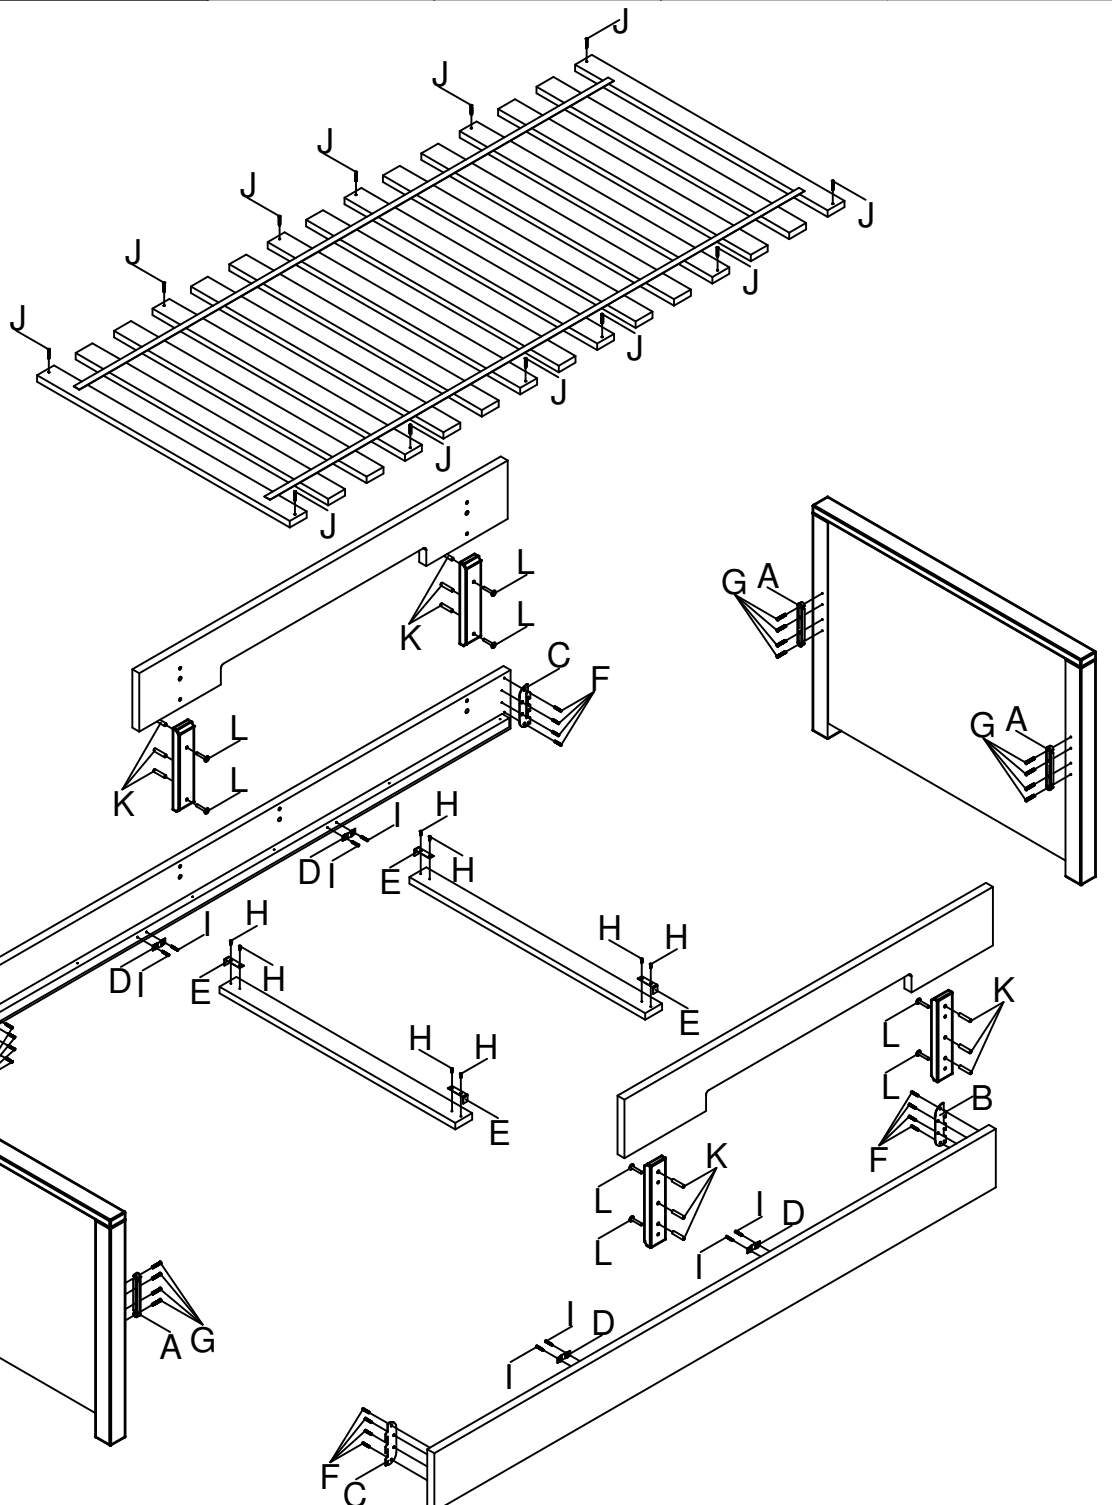

bopita®

ASSEMBLY INSTRUCTION
MONTAGE HANDLEIDING
MONTAGE ANLEITUNG
NOTICE DE MONTAGE
MANUAL DE MONTAJE

UK
NL
D
F
ESP

MODEL : JONNE
TYPE : 90X200
COLOUR : WHITE
ART.CODE : 5499.11.

Distributor:

BOPITA
Edisonweg 3, 6662 NW Elst
The Netherlands

www.bopita.com

27.04.2017.

<p>A</p>  <p>4X</p> <p>artcode:973040</p>	<p>B</p>  <p>2X</p> <p>artcode:973040</p>	<p>C</p>  <p>2X</p> <p>artcode:973040</p>	<p>D</p>  <p>4X</p> <p>artcode:446107</p>	<p>E</p>  <p>4X</p> <p>artcode:446108</p>	<p>F</p>  <p>4,5x20 16X</p> <p>artcode:431015</p>
<p>G</p>  <p>6,3X30 16X</p> <p>artcode:431022</p>	<p>H</p>  <p>3,5X16 8X</p> <p>artcode:431006</p>	<p>I</p>  <p>3,5X25 8X</p> <p>artcode:431008</p>	<p>J</p>  <p>3,5X35 12X</p> <p>artcode:431023</p>	<p>K</p>  <p>Ø8X40 12X</p> <p>artcode:</p>	<p>L</p>  <p>M6X35 8X</p> <p>artcode:441013</p>

<p>M</p>  <p>1X</p> <p>artcode:445001</p>
--

7

8

9

10

11

12

13

14

15

16