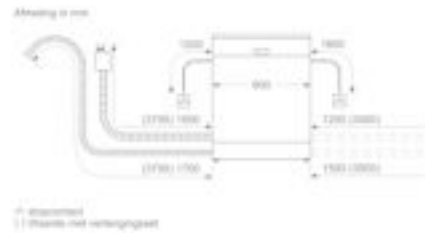

### Technische specificaties:

- Afmetingen (hxbxd): 81.5 x 59.8 x 55 cm
- Materiaal kuip: roestvrij staal

**Serie | 4, Volledig geïntegreerde vaatwasser,  
60 cm  
SGH4HCX48E**

Afmeting in mm

Afmeting in mm