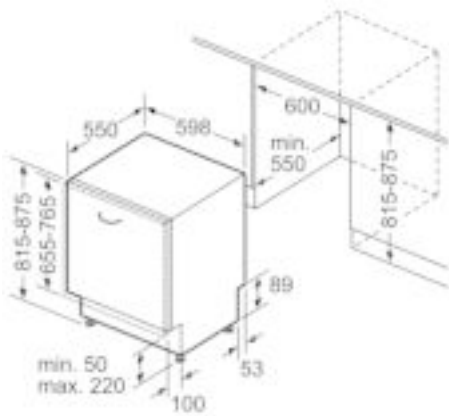

### Technische specificaties:

- Afmetingen (hxbxd): 81.5 x 59.8 x 55 cm
- Materiaal kuip: roestvrij staal

**Serie | 4, Volledig geïntegreerde vaatwasser,  
60 cm  
SGH4HCX48E**

Afmeting in mm

Afmeting in mm