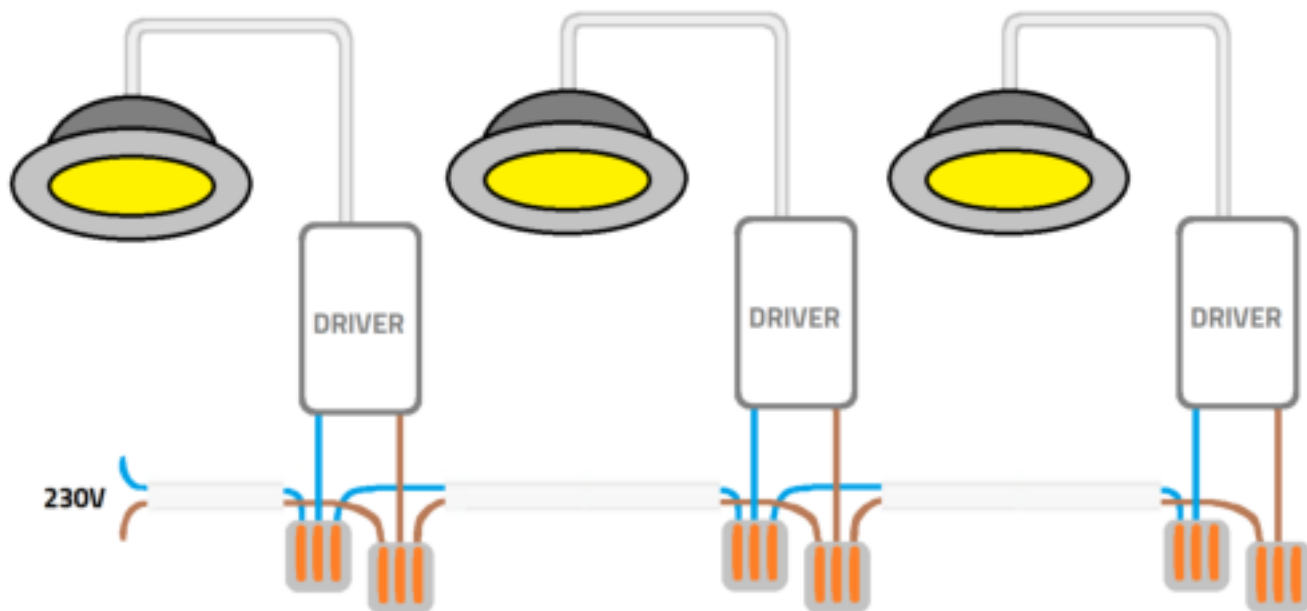

# Installation guide

## LED recessed spotlight

- |                         |               |              |
|-------------------------|---------------|--------------|
| <b>A:</b> Vivaro: 75 mm | Udis: 68 mm   | Cormo: 90 mm |
| Villa: 75 mm            | Trento: 75 mm | Fioli: 55 mm |

## HOW TO CONNECT MULTIPLE SPOTLIGHTS