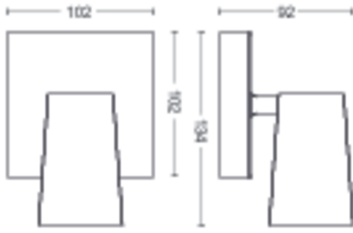

PHILIPS

Spot

myLiving

PAISLEY

wit

50571/31/PN