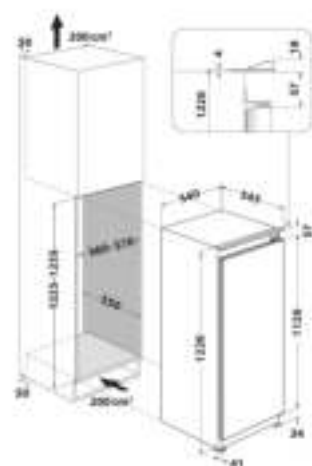

ARG 86121

12NC: 859991613280

EAN-code: 8003437046513

Whirlpool
SENSING THE DIFFERENCE

- Energieklasse: A+
- 6TH Sense-technologie
- Totale nettocapaciteit: 189 l (171 l koelkast + 18 l vriezer)
- Productafmetingen (hxbxd): 1220x540x545 mm
- Omkeerbare deur
- Geluidsniveau: 36 dB (A)
- Vriesvermogen: 2 Kg/24 uur
- Koelkast met vriezer met 4 sterren
- Instelbare temperatuur
- Handmatig ontdooisysteem
- Koelkast met vriezer met 4 sterren
- Binnenafwerking: 'Flagship'
- Temperatuurstijgtijd 12 uur
- 4 verstelbare deurvakken
- LED verlichting
- 1 lade
- 4 schappen in koelcompartiment