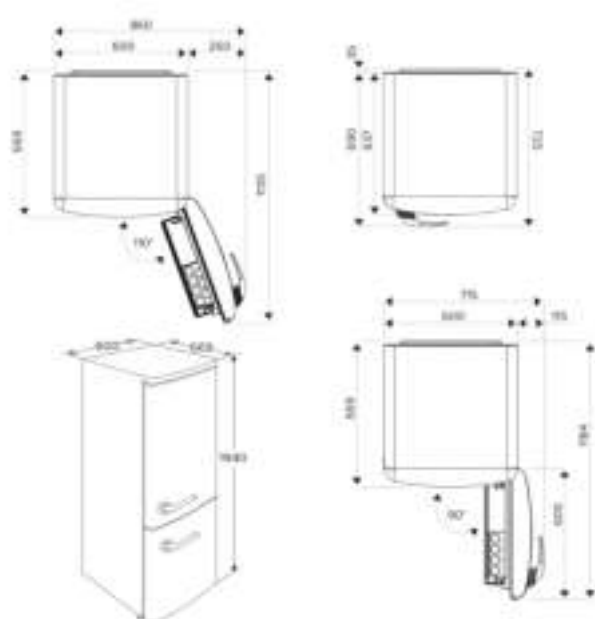

KVV594ZWA RETRO UPSIDE-DOWN KOELKAST (194 CM)

- netto volume koelgedeelte 222 liter
 - netto volume ****vriesgedeelte 90 liter
 - automatisch ontdooien van koelgedeelte
 - heldere LED verlichting
 - 3 plateaus van veiligheidsglas, waarvan 2 in hoogte verstelbaar
 - 3 transparante vriesladen
 - variabele deurindeling
 - verlichting boven in koelgedeelte voor optimale lichtverdeling
 - ventilator in koelgedeelte voor gelijkmatige koeling
 - flessenrek en dubbele flessenbak
 - snelkoelfunctie
 - snelvriesfunctie
 - No-Frost houdt het vriesgedeelte ijsvrij
-
- buitenmaten (hxbxd) 1940 x 600 x 669 mm
 - aansluitwaarde 190 W
 - invriescapaciteit 5 kg/24h
 - verbruik 239 kWh/jaar
 - energieklassen A++
 - geluidsniveau 42 dB(A)