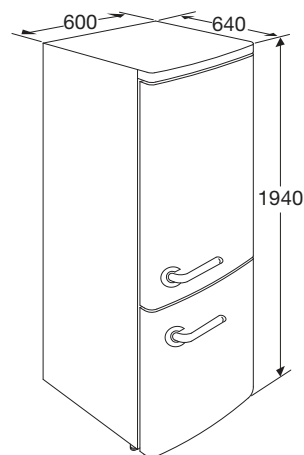

KVV594BEI RETRO UPSIDE-DOWN KOELKAST (194 CM)

- ✓ netto volume koelgedeelte 222 liter
 - ✓ netto volume ****vriesgedeelte 90 liter
 - ✓ automatisch ontdooien van koelgedeelte
 - ✓ heldere LED verlichting
 - ✓ 4 plateaus van veiligheidsglas, waarvan 2 in hoogte verstelbaar
 - ✓ 3 transparante vriesladen
 - ✓ variabele deurindeling
 - ✓ ventilator in koelgedeelte voor gelijkmatige koeling
 - ✓ flessenrek en dubbele flessenbak
 - ✓ snelkoelfunctie
 - ✓ snelvriesfunctie
 - ✓ No-Frost houdt het vriesgedeelte ijsvrij
-
- ✓ buitenmaten (hxbxd) 1940 x 600 x 669 mm
 - ✓ aansluitwaarde 120 W
 - ✓ verbruik 0,65 kWh
 - ✓ invriescapaciteit 5 kg/24h
 - ✓ energieklassen A++
 - ✓ geluidsniveau 42 dB(A)