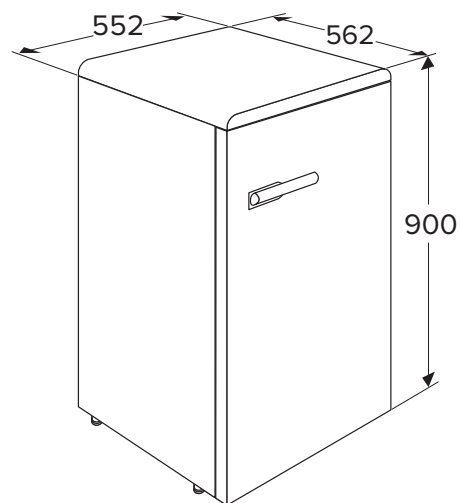

KKV5055GRO RETRO TAFELMODEL KOELKAST (90 CM)

- netto volume koelgedeelte 123 liter
 - automatische ontdooiing van het koelgedeelte
 - LED verlichting
 - 3 plateaus van veiligheidsglas met lekrand waarvan 2 in hoogte verstelbaar
 - 1 groentelade
-
- buitenmaten (hxbxd) 900 x 552 x 562 mm
 - aansluitwaarde 61 W
 - verbruik per 24 uur 0,24 kWh
 - energieklassen A++
 - geluidsniveau 42 dB(A)