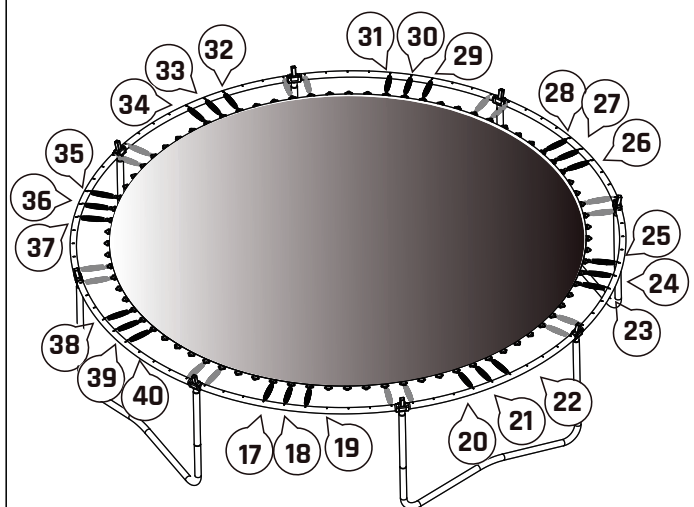

2

8.3ft	10ft
6	6

12ft	14ft
8	8

3

8.3ft	10ft	12ft	14ft
6	6	8	8

4

Part.Nr.	8.3ft	10ft	12ft	14ft
3	4	4	8	8

8.3ft/10ft

12ft/14ft

Trampoline

EXIT Allure ø253/ø305/ø366/ø427

5

8.3ft/10ft

Part.Nr.	8.3ft	10ft	12ft	14ft
3	8	8	8	8

12ft/14ft

6

8.3ft/10ft

Part.Nr.	8.3ft	10ft	12ft	14ft
3	18	18	24	24

12ft/14ft

7

8.3ft/10ft

Part.Nr.	8.3ft	10ft	12ft	14ft
3	12	12	16	16

8

8.3ft/10ft