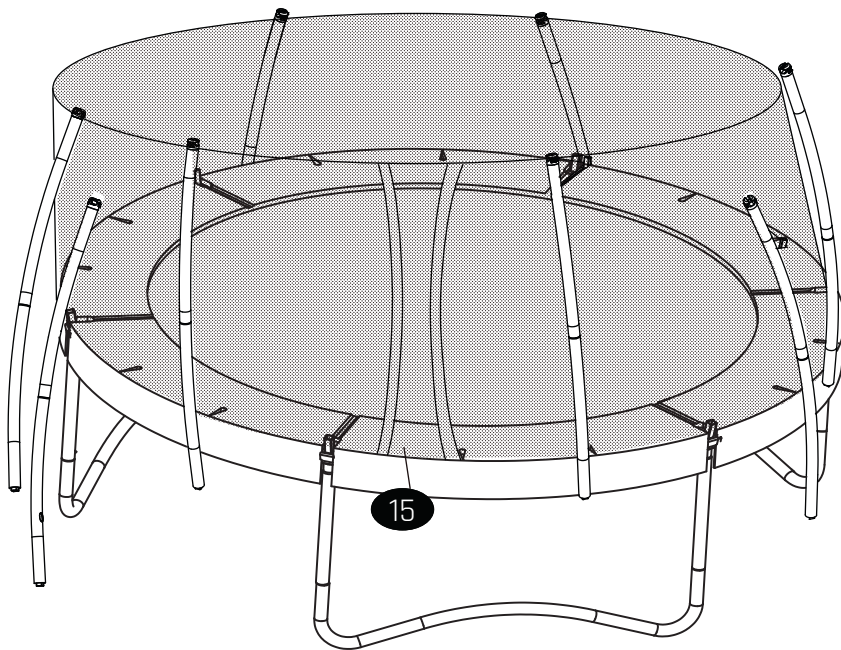

13

Part.Nr.	8.3ft	10ft	12ft	14ft
13	8	10	12	14

14

15

16

Trampoline

EXIT Allure ø253/ø305/ø366/ø427

17

8.3ft	10ft	12ft	14ft
18	18	24	24

Trampoline

EXIT Allure ø253/ø305/ø366/ø427

Premium Safetynet

9

8ft	B8002000399	6X
10ft	B8002000399	6X
12ft	B8002000399	8X
14ft	B8002000399	8X

10

8ft	B8002000400	6X
10ft	B8002000400	6X
12ft	B8002000400	8X
14ft	B8002000400	8X