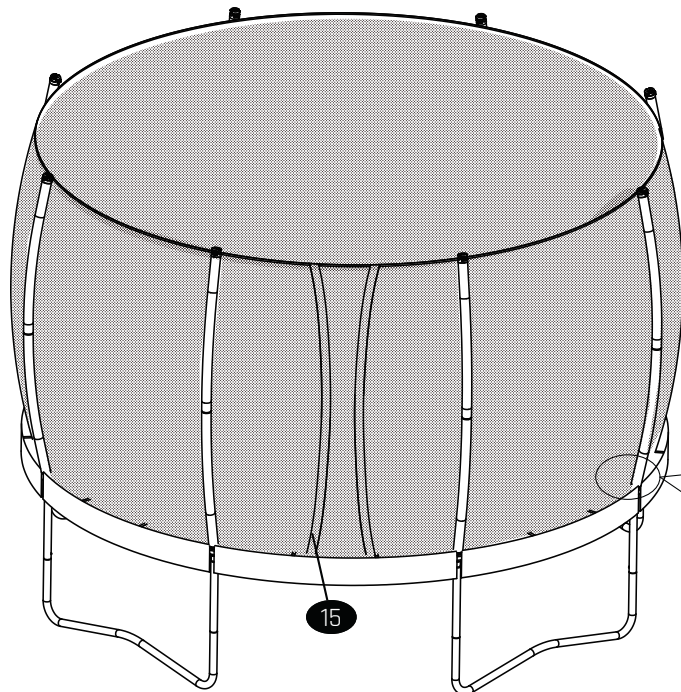

13

Part.Nr.	8.3ft	10ft	12ft	14ft
13	8	10	12	14

14

15

16

Trampoline

EXIT Allure ø253/ø305/ø366/ø427

17

8.3ft	10ft	12ft	14ft
18	18	24	24

Trampoline

EXIT Allure ø253/ø305/ø366/ø427

Premium Safetynet

9

8ft	B8002000399	6X
10ft	B8002000399	6X
12ft	B8002000399	8X
14ft	B8002000399	8X

10

8ft	B8002000400	6X
10ft	B8002000400	6X
12ft	B8002000400	8X
14ft	B8002000400	8X