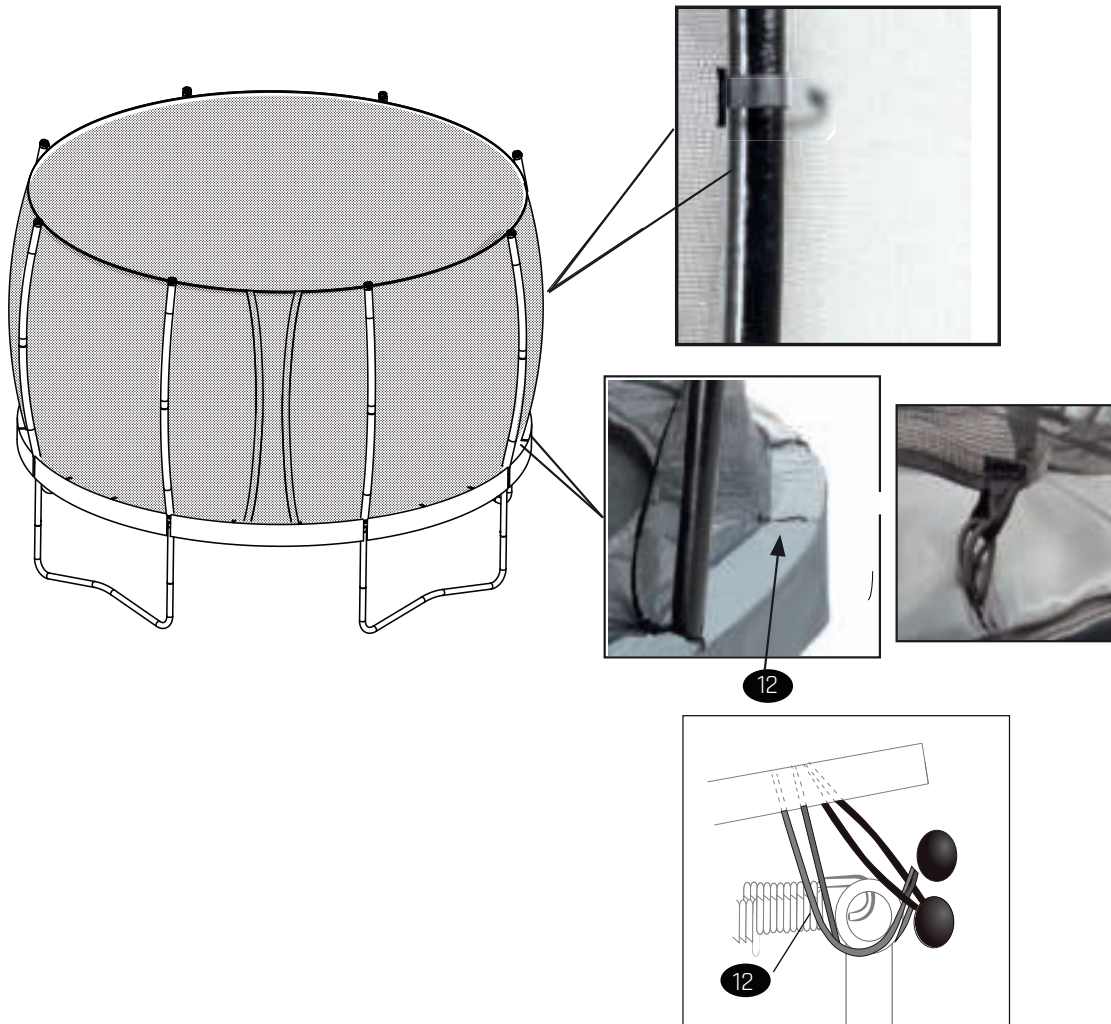

13

Part.Nr.	8.3ft	10ft	12ft	14ft
13	8	10	12	14

14

15

16

Trampoline

EXIT Allure ø253/ø305/ø366/ø427

17

8.3ft	10ft	12ft	14ft
18	18	24	24

Trampoline

EXIT Allure ø253/ø305/ø366/ø427

Premium Safetynet

9

8ft	B8002000399	6X
10ft	B8002000399	6X
12ft	B8002000399	8X
14ft	B8002000399	8X

10

8ft	B8002000400	6X
10ft	B8002000400	6X
12ft	B8002000400	8X
14ft	B8002000400	8X