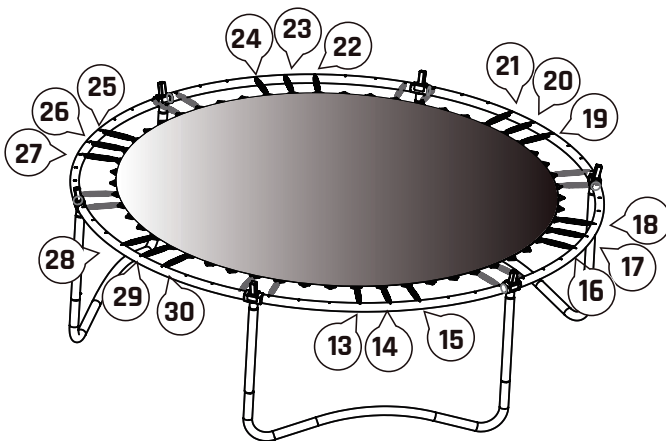

2

8.3ft	10ft
6	6

12ft	14ft
8	8

3

8.3ft	10ft	12ft	14ft
6	6	8	8

4

Part.Nr.	8.3ft	10ft	12ft	14ft
3	4	4	8	8

8.3ft/10ft

12ft/14ft

Trampoline

EXIT Allure ø253/ø305/ø366/ø427

5

8.3ft/10ft

Part.Nr.	8.3ft	10ft	12ft	14ft
3	8	8	8	8

12ft/14ft

6

8.3ft/10ft

Part.Nr.	8.3ft	10ft	12ft	14ft
3	18	18	24	24

12ft/14ft

7

8.3ft/10ft

Part.Nr.	8.3ft	10ft	12ft	14ft
3	12	12	16	16

8

8.3ft/10ft