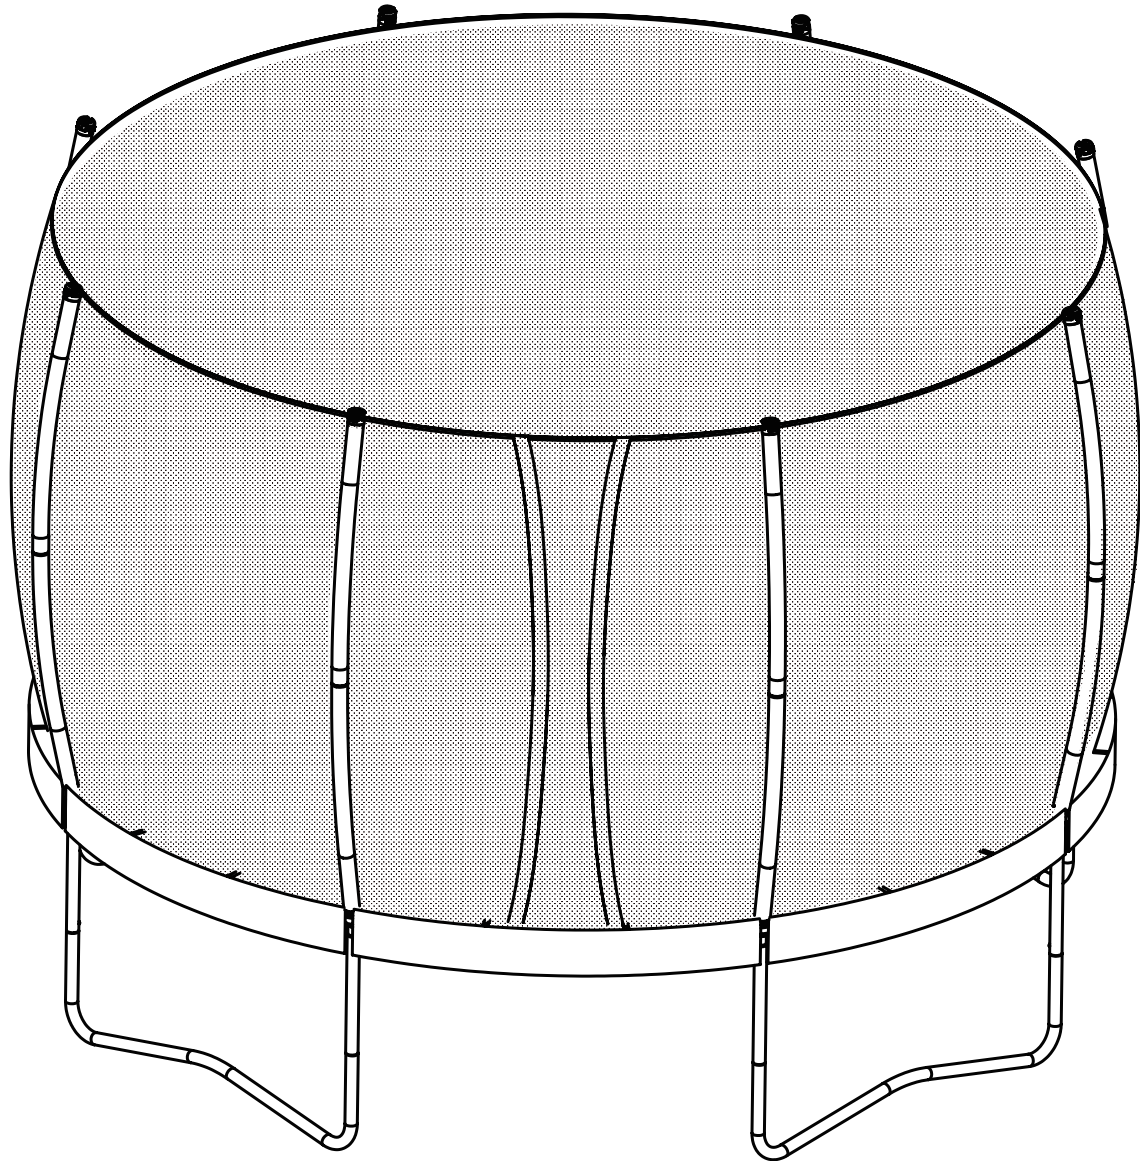

Trampoline

Allure $\varnothing 253/\varnothing 305/\varnothing 366/\varnothing 427$

 $\varnothing 253$ MAX 80kg
 $\varnothing 305$ MAX 100kg
 $\varnothing 366$ MAX 130kg
 $\varnothing 427$ MAX 130kg

 **WARNING**
CHOKING HAZARD
small parts
Adult assembly required
retain for future reference

8FT = ø253
10FT = ø305
12FT = ø366
14FT = ø427

Trampoline

EXIT Allure ø253/ø305/ø366/ø427

1

8ft	GL40570	6X
10ft	GL40560	6X
12ft	GL31201	8X
14ft	GL31221	8X

2

8ft	HL40561	6X
10ft	HL40561	6X
12ft	HL31020	8X
14ft	HL31020	8X