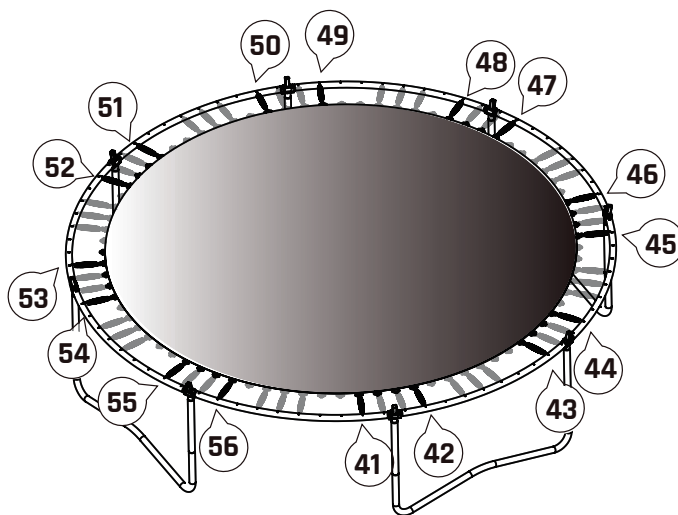

2

8.3ft	10ft
6	6

12ft	14ft
8	8

3

8.3ft	10ft	12ft	14ft
6	6	8	8

4

Part.Nr.	8.3ft	10ft	12ft	14ft
3	4	4	8	8

8.3ft/10ft

12ft/14ft

Trampoline

EXIT Allure ø253/ø305/ø366/ø427

5

8.3ft/10ft

Part.Nr.	8.3ft	10ft	12ft	14ft
3	8	8	8	8

12ft/14ft

6

8.3ft/10ft

Part.Nr.	8.3ft	10ft	12ft	14ft
3	18	18	24	24

12ft/14ft

7

8.3ft/10ft

Part.Nr.	8.3ft	10ft	12ft	14ft
3	12	12	16	16

8

8.3ft/10ft

Part.Nr.	8.3ft	10ft	12ft	14ft
3	12	24	24	40

Trampoline

EXIT Allure ø253/ø305/ø366/ø427

Trampoline

EXIT Allure ø253/ø305/ø366/ø427

Premium
safety net

Classic Safetynet

9