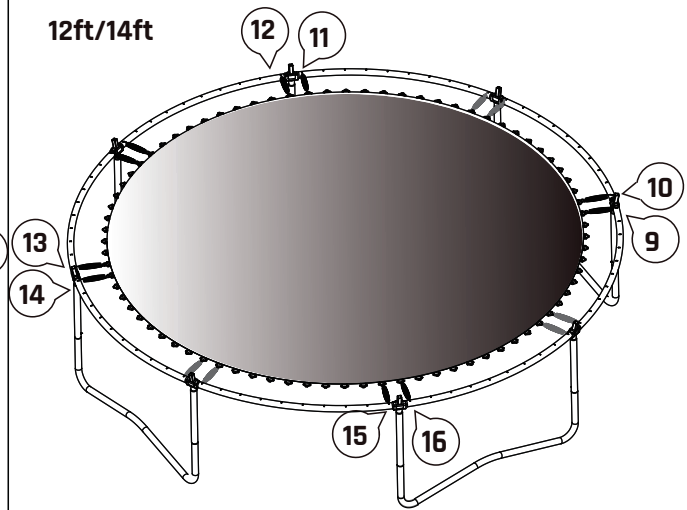

2

8.3ft	10ft
6	6

12ft	14ft
8	8

3

8.3ft	10ft	12ft	14ft
6	6	8	8

4

Part.Nr.	8.3ft	10ft	12ft	14ft
3	4	4	8	8

8.3ft/10ft

12ft/14ft

Trampoline

EXIT Allure ø253/ø305/ø366/ø427

5

8.3ft/10ft

Part.Nr.	8.3ft	10ft	12ft	14ft
3	8	8	8	8

12ft/14ft

6

8.3ft/10ft

Part.Nr.	8.3ft	10ft	12ft	14ft
3	18	18	24	24

12ft/14ft

7

8.3ft/10ft

Part.Nr.	8.3ft	10ft	12ft	14ft
3	12	12	16	16

8

8.3ft/10ft