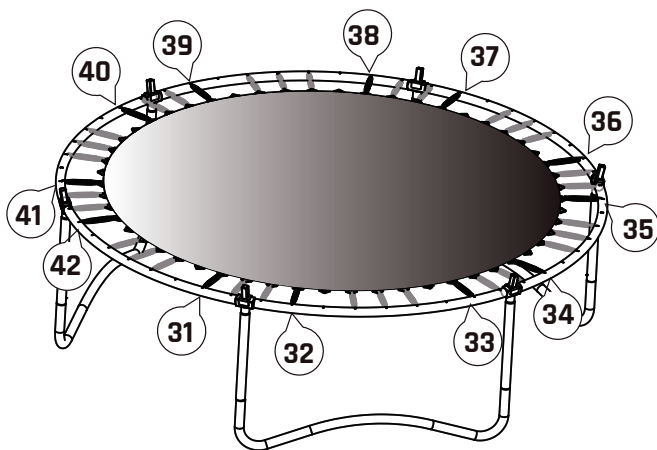

12ft/14ft

Trampoline

EXIT Allure ø253/ø305/ø366/ø427

5

8.3ft/10ft

Part.Nr.	8.3ft	10ft	12ft	14ft
3	8	8	8	8

12ft/14ft

6

8.3ft/10ft

Part.Nr.	8.3ft	10ft	12ft	14ft
3	18	18	24	24

12ft/14ft

7

8.3ft/10ft

Part.Nr.	8.3ft	10ft	12ft	14ft
3	12	12	16	16

8

8.3ft/10ft

Part.Nr.	8.3ft	10ft	12ft	14ft
3	12	24	24	40

Trampoline

EXIT Allure ø253/ø305/ø366/ø427

Trampoline

EXIT Allure ø253/ø305/ø366/ø427

Premium
safety net

Classic Safetynet

9

8ft	B8002000397	6X
10ft	B8002000397	6X
12ft	B8002000397	8X
14ft	B8002000397	8X

10

8ft	B8002000398	6X
10ft	B8002000398	6X
12ft	B8002000398	8X
14ft	B8002000398	8X

11

8ft	SP52371	6X
10ft	SP52371	6X
12ft	SP52371	8X
14ft	SP52371	8X