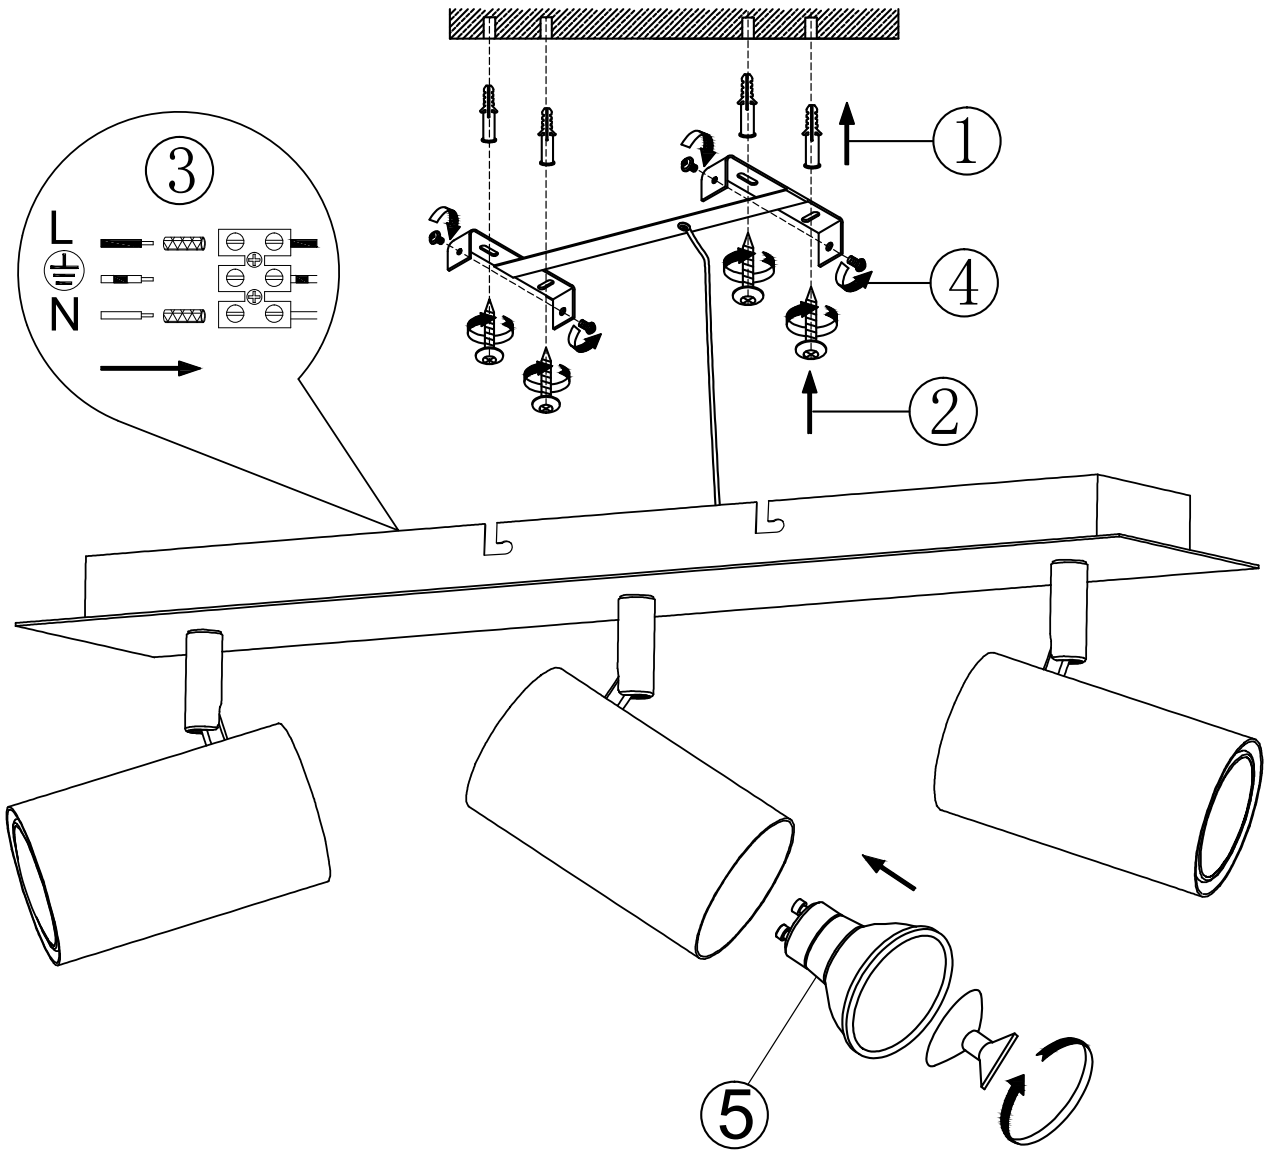

(SR) UPOZORENJE!

Prije početka montaže, pažljivo pročitajte sigurnosne upute!

(UK) ПОПЕРЕДЖЕННЯ!

Перед розбиранням, будь ласка, уважно прочитайте інструкції з техніки безпеки!

230V ~ 50Hz, 3x GU10 / max. 35W