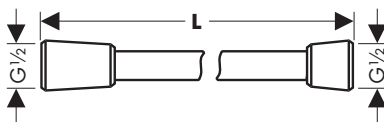

# hansgrohe

- DE** Montageanleitung  
**FR** Instructions de montage  
**EN** assembly instructions  
**IT** Istruzioni per Installazione  
**ES** Instrucciones de montaje  
**NL** Handleiding  
**DK** Monteringsvejledning  
**PT** Manual de Instalação  
**PL** Instrukcja montażu  
**CS** Montážní návod  
**SK** Montážny návod  
**ZH** 组装说明  
**RU** Инструкция по монтажу  
**HU** Szerelési útmutató  
**FI** Asennusohje  
**SV** Monteringsanvisning  
**LT** Montavimo instrukcijos  
**HR** Uputstva za instalaciju  
**TR** Montaj kılavuzu  
**RO** Instrucțiuni de montare  
**EL** Οδηγία συναρμολόγησης  
**SL** Navodila za montažo  
**ET** Paigaldusjuhend  
**LV** Montāžas instrukcija  
**SR** Uputstvo za montažu  
**NO** Montasjeveiledning  
**BG** Инструкция за употреба  
**SQ** Udhëzime rreth montimit  
**AR** تعليمات التجميع

- Isiflex** 28278XXX (80 cm)  
**Isiflex** 28272XXX (125 cm)  
**Isiflex** 28276XXX (160 cm)  
**Isiflex** 28275XXX (175 cm)  
**Isiflex** 28274XXX (200 cm)

- Comfortflex** 28167XXX (125 cm)  
**Comfortflex** 28168XXX (160 cm)  
**Comfortflex** 28162XXX (175 cm)  
**Comfortflex** 28169XXX (200 cm)

- Sensoflex** 28132XXX (125 cm)  
**Sensoflex** 28133XXX (150 cm)  
**Sensoflex** 28136XXX (160 cm)  
**Sensoflex** 28135XXX (175 cm)  
**Sensoflex** 28134XXX (200 cm)

	L	ACS	DVGW	KIWA	NF	SVGW	WRAS
Isiflex 28278XXX	80 cm					X	X
Isiflex 28272XXX	125 cm		CQ0363	X	X	X	X
Isiflex 28276XXX	160 cm		CQ0363	X	X	X	X
Isiflex 28275XXX	175 cm					X	
Isiflex 28274XXX	200 cm		CQ0363	X	X	X	X
Comfortflex 28167XXX	125 cm	X			X	X	X
Comfortflex 28168XXX	160 cm	X			X	X	
Comfortflex 28162XXX	175 cm	X				X	
Comfortflex 28169XXX	200 cm	X			X	X	
Sensoflex 28132XXX	125 cm		CN0289			X	
Sensoflex 28133XXX	150 cm					X	
Sensoflex 28136XXX	160 cm		CN0289			X	
Sensoflex 28135XXX	175 cm					X	
Sensoflex 28134XXX	200 cm		CN0289			X	