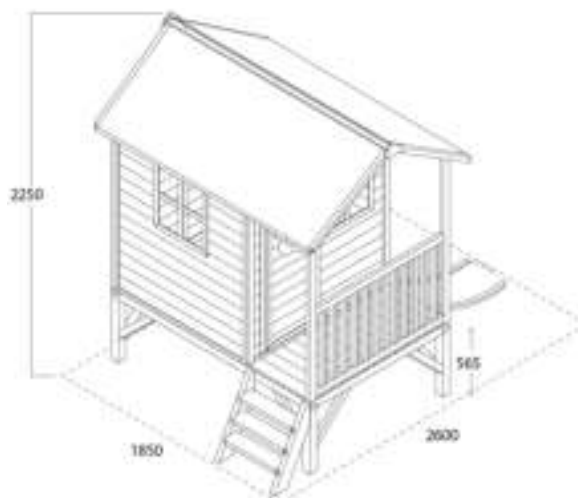

Artikelinformatie

Artikelnr : 50.03.12.00
 Artikelnaam : EXIT Loft 300 Green
 Omschrijving : Loft speelhuisje
 Barcode : 8718469460274

Aantallen per pallet

pallet : 1
 20ft : 55
 40ft HQ : 110

Afmetingen/gewicht

Welk kind wil er nu geen eigen speelhuis in de achtertuin? Een plek om heerlijk te spelen met je broertje of zusje, vriendje of vriendinnetje? De Loft 300 is zo'n speelhuisje. Het is met zijn binnenafmeting van 1.18m x 1.18m een ruim huisje waar je heerlijk met meerdere kinderen in kan spelen. Het verhoogde huisje heeft een echte veranda en via het glijbaantje glij je zo weer naar beneden! En door het waterdichte dak blijft het altijd droog binnen! Met zijn vrolijke wit gekleurde ramen is dit speelhuisje nu al een droomhuis voor ieder kind vanaf 3 jaar.

Afmetingen pakketten

	Lengte	Breedte	Hoogte
Dak	1875	840	90mm
Zijkanten	1230	1130	95mm
Voor/achterzijde	1590	1200	70mm
Frame + trapje	1730	280	140mm
Veranda + vloer	1260	620	160mm
Glijbaan	1200	380	

Voor verkoop en overige informatie:
 Dutch Toys Group B.V.
 info@dutchtoysgroup.com