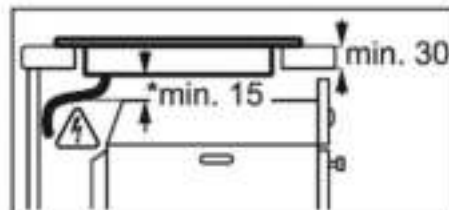

HK764070FB Inbouwkookplaat

PSGBHO130D000090

PSGBHO130D000029