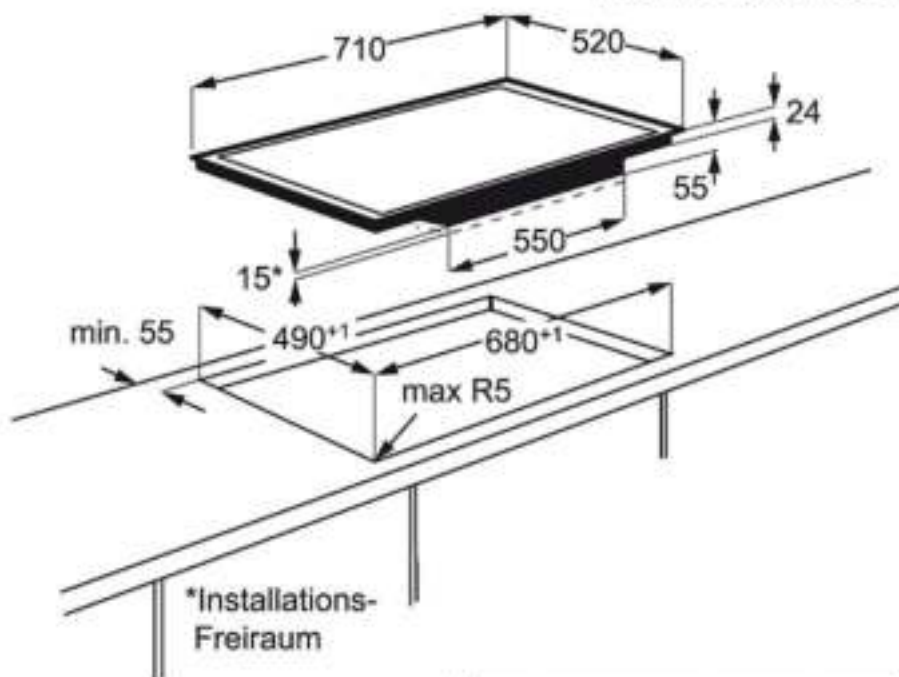

*Installations-Freiraum