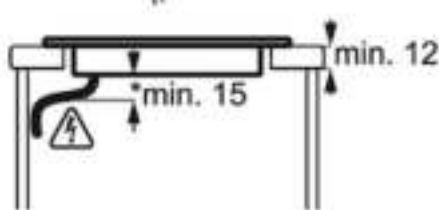

HK764070FB Inbouwkookplaat

PSGBHO130D000090

PSGBHO130D000029