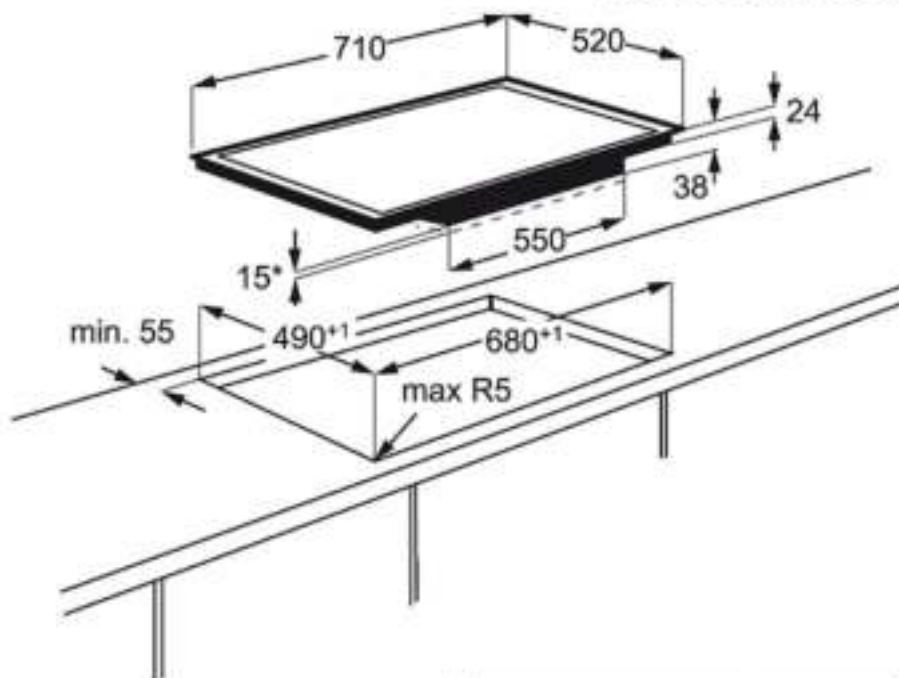

HK764070FB Inbouwkookplaat

PSGBHO130D000090

PSGBHO130D000029