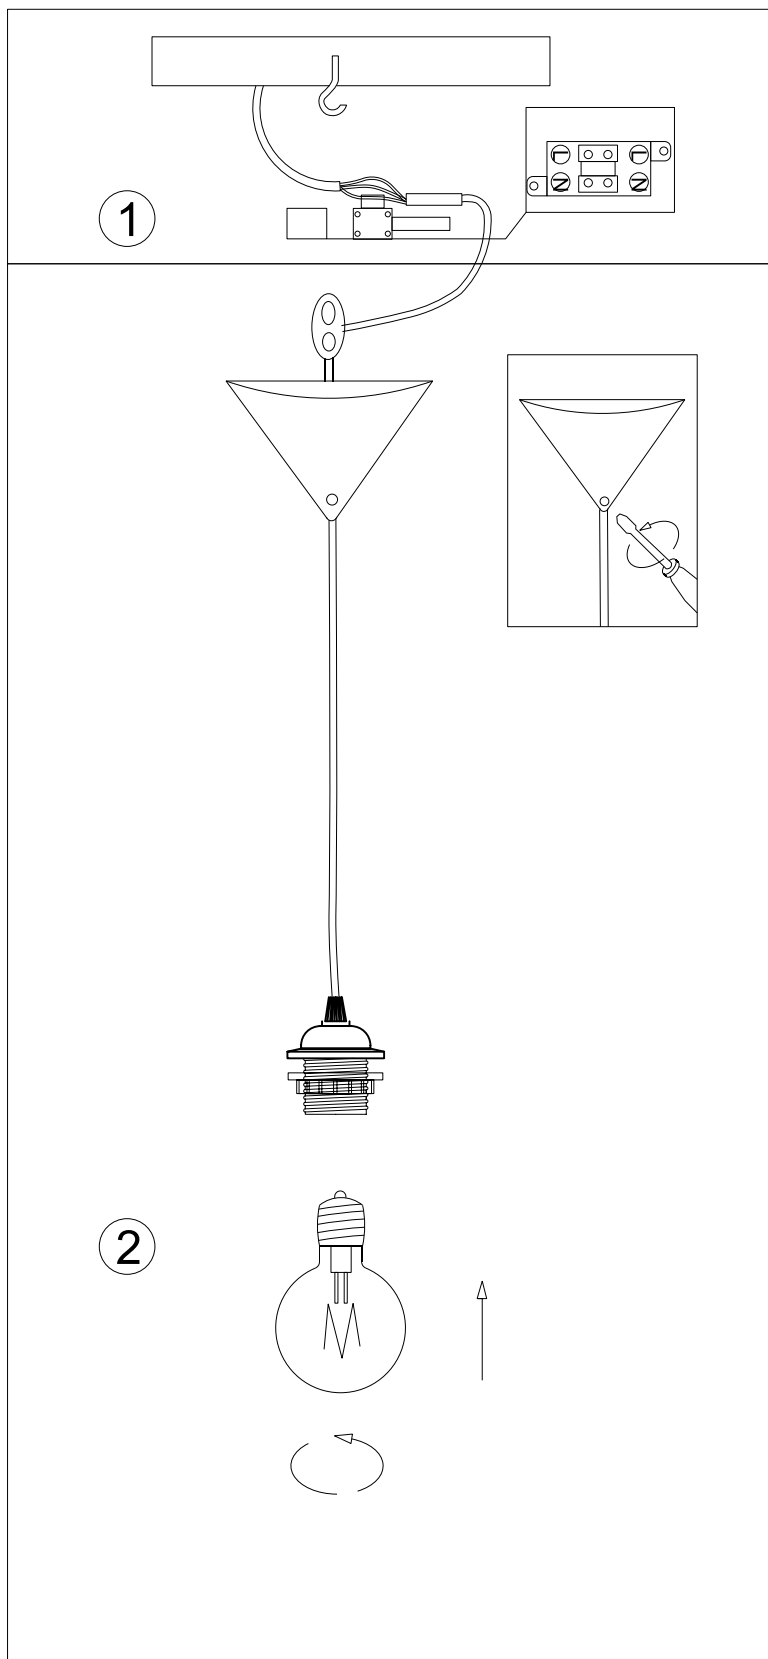

INSTRUCTION MANUAL

Pendant HL 80 E27

(B)