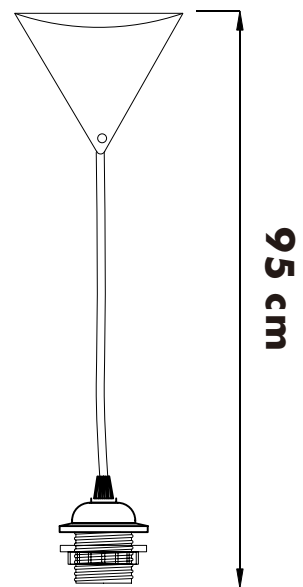

INSTRUCTION MANUAL

Pendant HL 80 E27

(B)