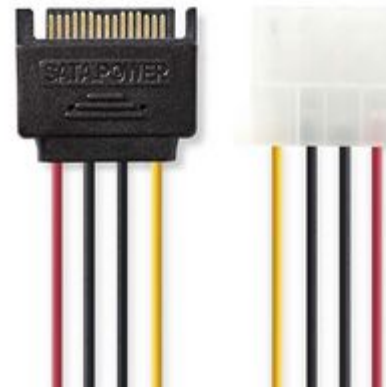

## Interne Voedingskabel | SATA 15-Pins Male - Molex Female | 0,15 m | Diverse

### Algemene informatie

Deze stroomkabel is geschikt om een PC-stroomvoorziening met SATA-interface om te zetten naar Molex format voor stroomvoorziening van 2 apparaten met een 4-pins Molex connector.

### Specificaties

Connectordesign - Kant B:	Recht
Plating van connectors:	PVC
Kabellengte:	0.15 m
Connection A & B:	SATA 15-Pins Male - Molex Female
Connectordesign - kant A:	Recht
Design kabel:	Rond
Materiaal buitenkant:	PVC
Verpakking:	Polybag
Materiaal van conductor:	Koper
Type kabel:	Intern
Aansluiting B:	Molex Female
Aansluiting A:	SATA 15-Pins Male

### Verkoopinformatie

Ordercode:	<b>CCGP73530VA015</b>
Productomschrijving:	Interne Voedingskabel   SATA 15-Pins Male - Molex Female   0,15 m   Diverse
Verpakking:	Polybag
Merknaam:	Nedis

Aantal	LxBxH (mm)	Gewicht
1	80x15x230	14 gr.
500	410x350x280	7790 gr.
1000	405x310x510	14500 gr.