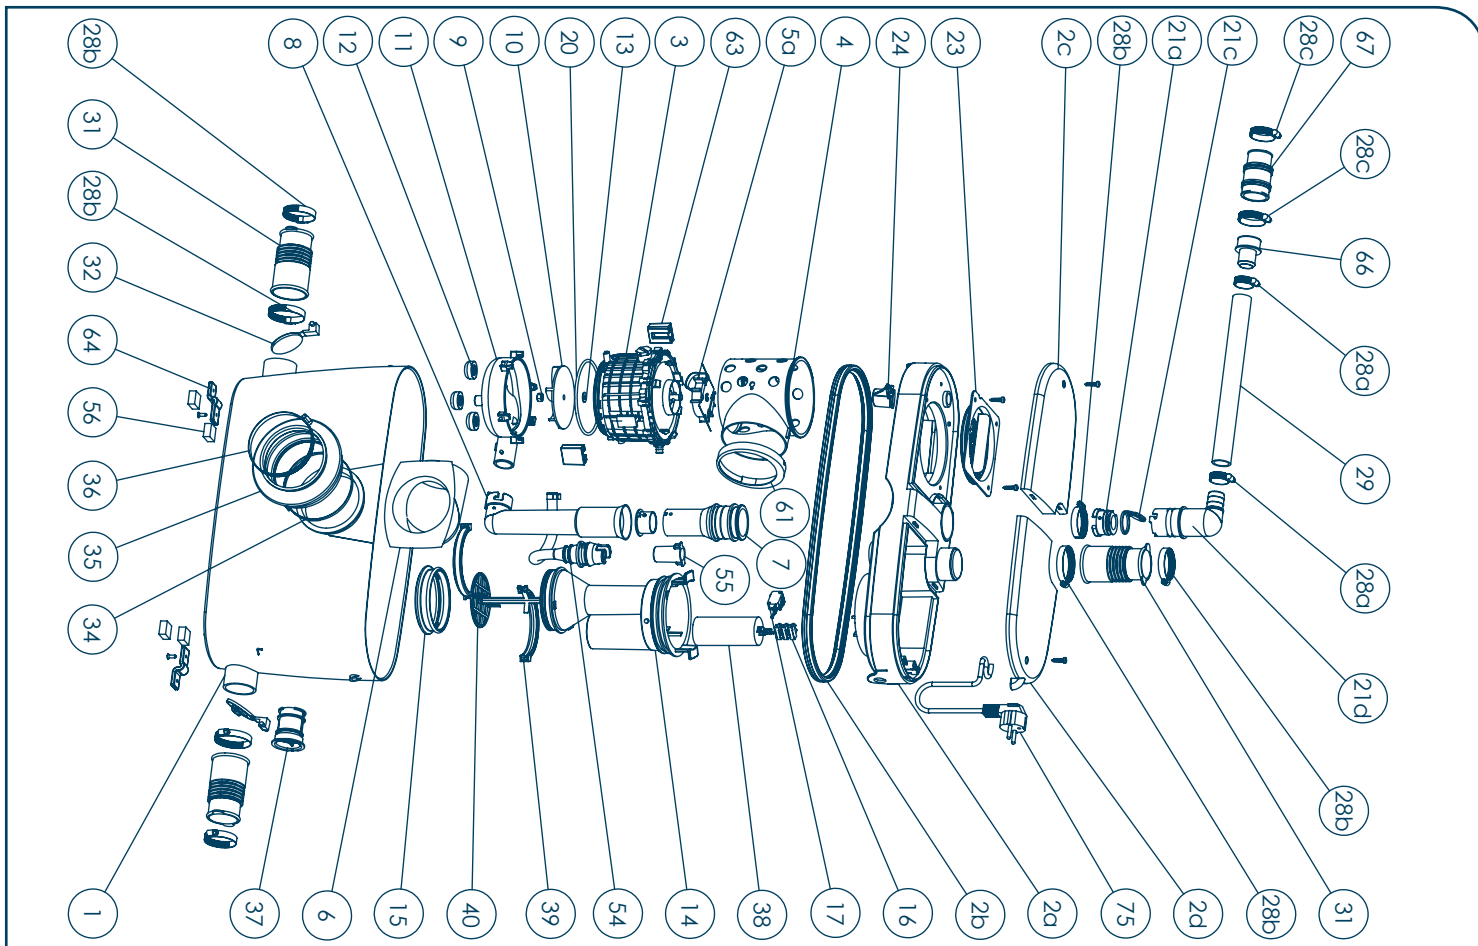

FRANCE

**SOCIÉTÉ FRANÇAISE
D'ASSAINISSEMENT**
41 bis avenue Bosquet - 75007 Paris
Tél. +33 1 44 82 39 00
Fax +33 1 44 82 39 01

UNITED KINGDOM

SANIFLO Ltd.,
Howard House, The Runway
South Ruislip Middx.,
HA4 6 SE
Tel. +44 208 842 0033
Fax +44 208 842 1671

IRELAND

SANIRISH Ltd
IDA Industrial Estate
Edenderry - County Offaly
Tel. + 353 46 9733 102
Fax + 353 46 97 33 093

AUSTRALIA

SANIFLO (Australasia) Pty Ltd
Unit 9/10, 25 Gibbes Street
Chatswood NSW 2067
Tel. +61 298 826 200
Fax +61 298 826 950

DEUTSCHLAND

SFA SANIBROY GmbH
Waldstr. 23 Geb. B5 - 63128
Dietzenbach
Tel. (060 74) 30928-0
Fax (060 74) 30928-90

ITALIA

SFA ITALIA spa
Via del Benessere, 9
27010 Sizzano (PV)
Tel. 03 82 61 81
Fax 03 82 61 8200

ESPAÑA

SFA S.L.
C/ Vinyalets, 1 - P.I. Can Vinyalets
08130 Sta. - Perpètua de Mogoda -
Barcelona
Tel. +34 93 544 60 76
Fax +34 93 462 18 96

PORTUGAL

SFA, Lda.
Sintra Business Park, ed.01-
1ºP2710-089 SINTRA
Tel. +35 21 911 27 85
Fax +35 21 957 70 00

РОССИЯ

SFA РОССИЯ
101000 Москва - Колпачный переулок 9а
Тел. (495) 258 29 51
Факс. (495) 258 29 51

SUISSE SCHWEIZ SVIZZERA

SFA SANIBROY AG
Vorstadt 4
3380 Wangen a. A.
Tel. + 41 (0)32 631 04 74
Fax + 41 (0)32 631 04 75

BENELUX

SFA BENELUX B.V.
Voltaweg 4
6101 XK Echt (NL)
Tel. +31 475 487100
Fax +31 475 486515

SVERIGE

SANIFLO AB
BOX 797
S-191 27 Sollentuna
Tel. +46 (0)8-404 15 30
info@saniflo.se

POLSKA

SFA POLAND Sp. z o.o.
ul. Kolejowa 33
05-092 Eomianki/Warszawa
Tel. (+4822) 732 00 32
Fax (+4822) 751 35 16

ČESKÁ REPUBLIKA

SFA-SANIBROY, spol. s r.o
Na Košince č.ev. 681- 180 00 PRAHA8 -
Libeň
Tel. +420 266 712 855
Fax , +420 266 712 856

ROMANIA

SFA SANIFLO S.R.L.
Strada Leonard Nicolae, nr. 2A
Timișoara 300454
Tel. +40 256 245 092
Fax +40 256 245 029

TÜRKIYE

SFA SANIHYDRO LTD STI
Mecidiye Cad No:36-B Sevencan APT
34394 MECIDIYEKÖY - ISTANBUL
Tel. +90 212 275 30 88
Fax , +90 212 275 90 58

CHINA

SFA 中国
上海市静安区石门二路333弄3号振安
广场恒安大厦27C (200041)
Tel. +86(0)21 6218 8969
Fax. +86(0)21 6218 8970

KOREA

www.SFA.biz
sales@saniflo-korea.kr

South Africa

SFA Africa
www.saniflo.co.za

BRAZIL

SANITRIT
Rua Manuel da Nobrega 354Paraiso
CEP 04001-001SAO PAULO / SP
Tel. + 55 11 3262 2903
www.sanitrit.com.br

SERVICE HELPLINES

	TEL	FAX			
France	N°Azur 0 810 05 90 02 / UT par appel	03 44 94 46 19	Benelux	+31 475 487100	+31 475 486515
United Kingdom	08457 650011 (Call from a land line)	020 8842 1671	Sverige	+46 (0)8-404 15 30	
Ireland	1850 23 24 25 (LOW CALL)	+ 353 46 97 33093	Norge	+46 (0)8-404 15 30	
Australia	+1300 554 779	+61.2.9882.6950	Polska	(+4822) 732 00 33	(+4822) 751 35 16
Deutschland	0800 82 27 82 0	(060 74) 30928-90	POCCИЯ	(495) 258 29 51	(495) 258 29 51
Italia	0382 6181	+39 0382 618200	Česká Republika	+420 266 712 855	+420 266 712 856
España	+34 93 544 60 76	+34 93 462 18 96	România	+40 256 245 092	+40 256 245 029
Portugal	+35 21 911 27 85	+35 21 957 70 00	Türkiye	+90 212 275 30 88	+90 212 275 90 58
Suisse Schweiz Svizzera	+41 (0)32 631 04 74	+41 (0)32 631 04 75	中国	+86(0)21 6218 8969	+86(0)21 6218 8970
			Brazil	+55 11 3262 2903	

Service information : www.sfa.biz