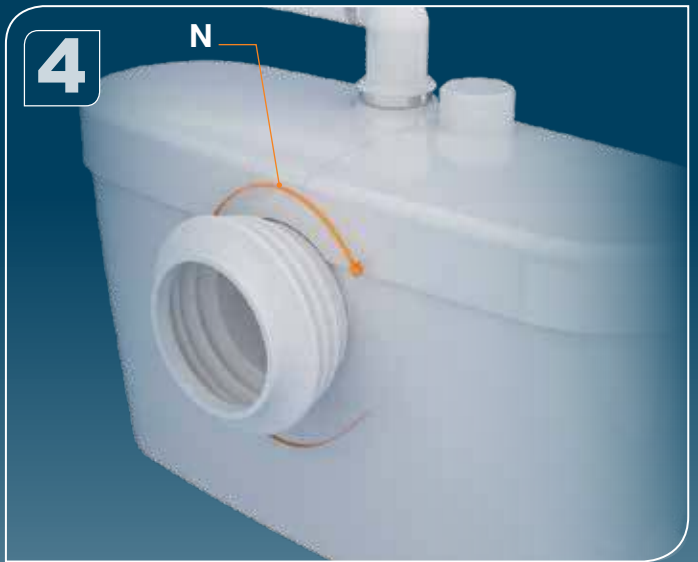

### P30

220-240V - 50Hz - 400 W - 1,9A

IP44 - ⚡ (CLASS1) - 6,4 kg

1

2

3

4

5