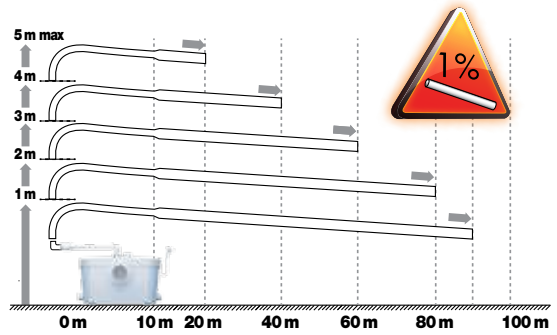

SANIACCESS3 - EN12050-3

P30

220-240V - 50Hz - 400 W - 1,9A

IP44 - ⚡ (CLASS1) - 6,4 kg