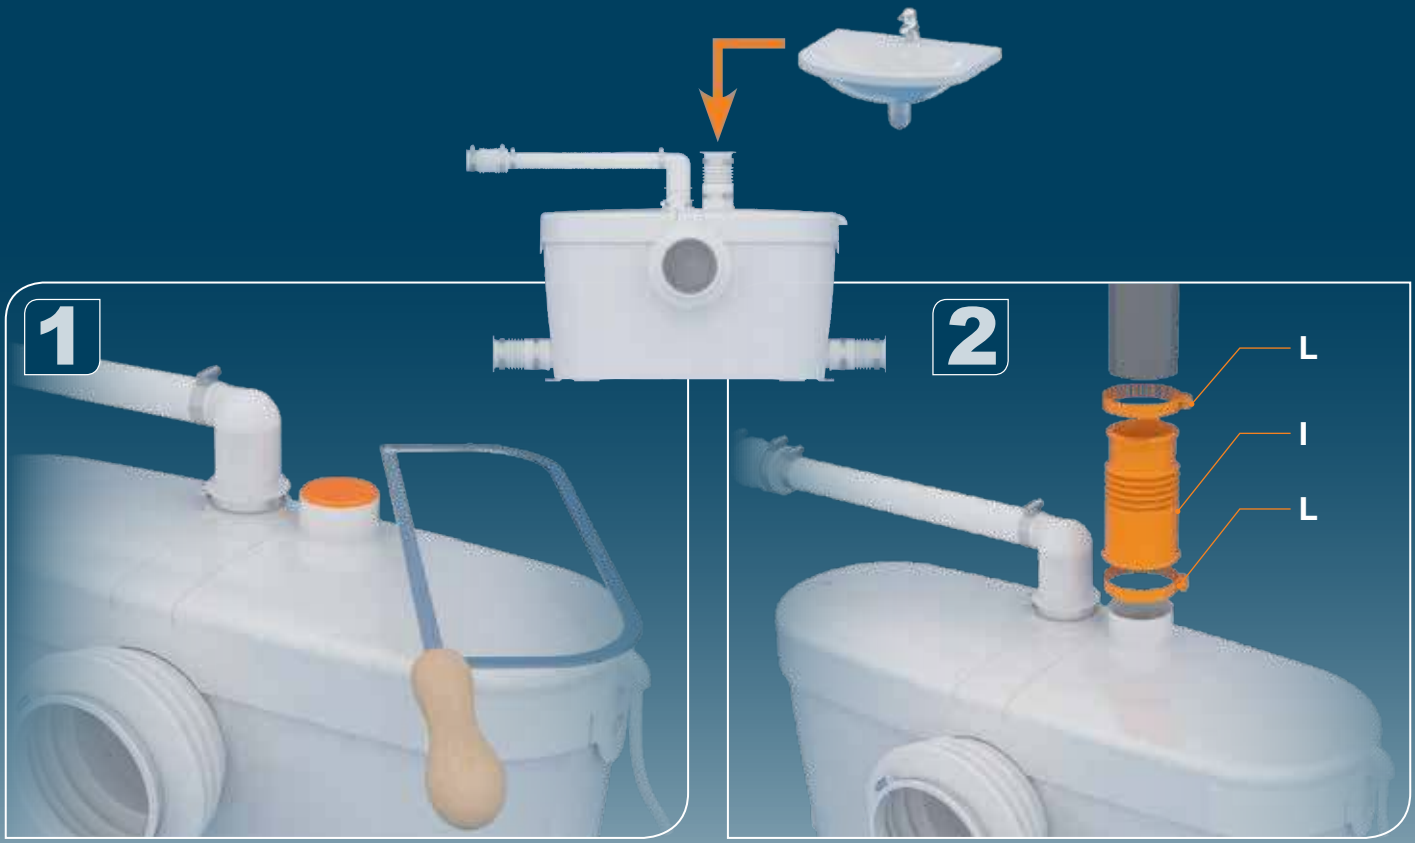

FERMÉ	ΚΙΝΝΙ
CLOSED	ZAMKNIÉTE
ZU	RÖCZÍTETT
CHIUSO	ΚΑΡΑΛΙ
VASTDRAAIEN	ZAVŘIT
CERRADO	ZARVA
FECHADO	ΚΛΕΙΣΤΟ
STÄNGD	关闭
LUKKET	
STENGT