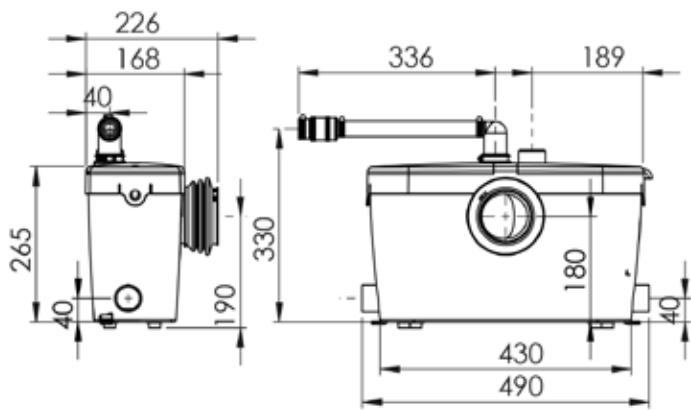

SANIACCESS3 - EN12050-3

P30

220-240V - 50Hz - 400 W - 1,9A

IP44 - ⚡ (CLASS1) - 6,4 kg