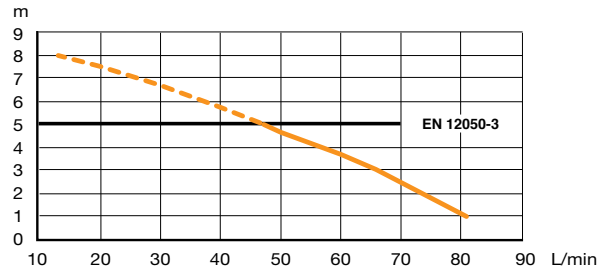

SANIACCESS3 - EN12050-3

P30

220-240V - 50Hz - 400 W - 1,9A

IP44 - ⚡ (CLASS1) - 6,4 kg