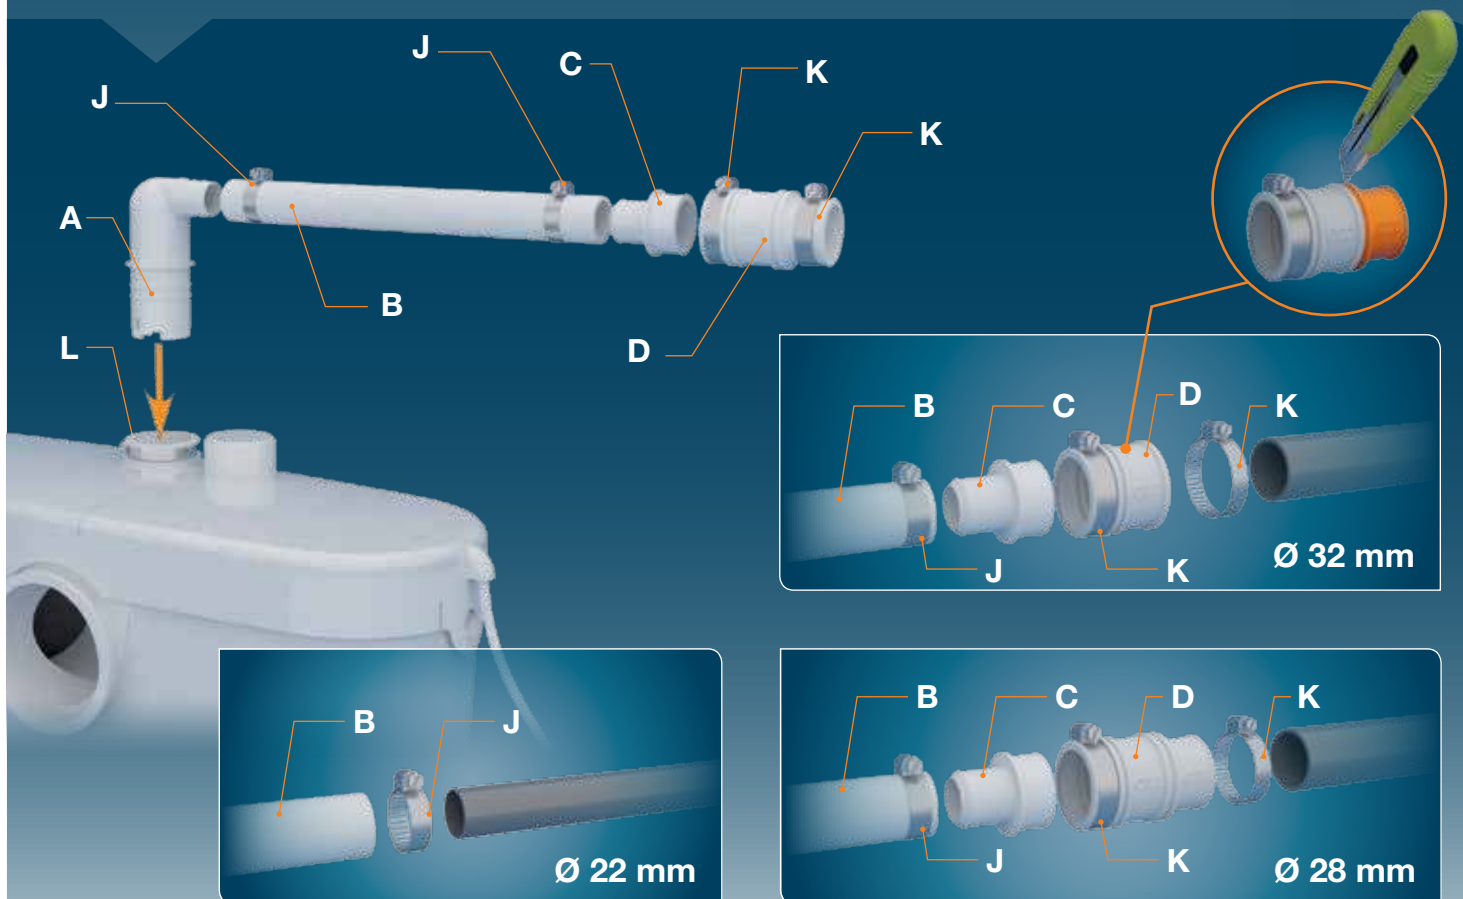

### P30

220-240V - 50Hz - 400 W - 1,9A

IP44 - ⚡ (CLASS1) - 6,4 kg

1

2

3

4

5