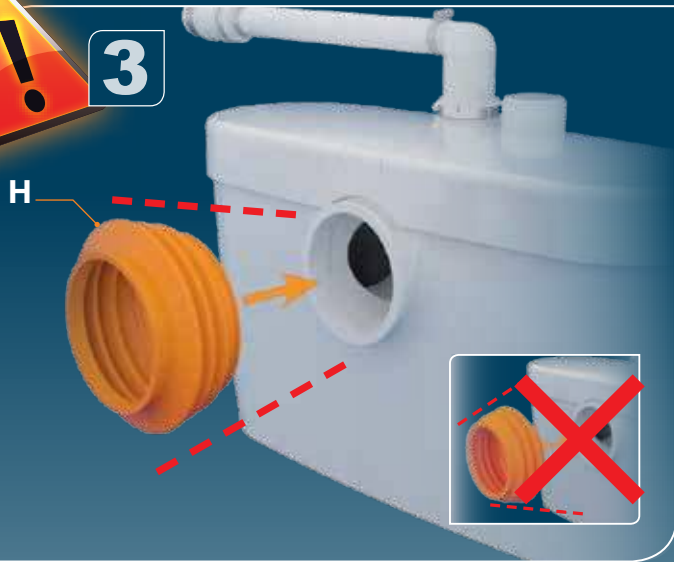

### P30

220-240V - 50Hz - 400 W - 1,9A

IP44 - ⚡ (CLASS1) - 6,4 kg

1

2

3

4

5