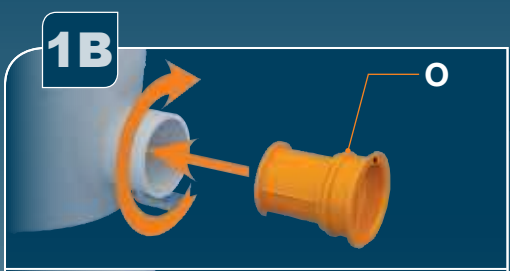

FERMÉ	ΚΙΝΝΙ
CLOSED	ZAMKNIÉTE
ZU	RÖCZÍTETT
CHIUSO	ΚΑΡΑΛΙ
VASTDRAAIEN	ZAVŘIT
CERRADO	ZARVA
FECHADO	ΚΛΕΙΣΤΟ
STÄNGD	关闭
LUKKET	
STENGT