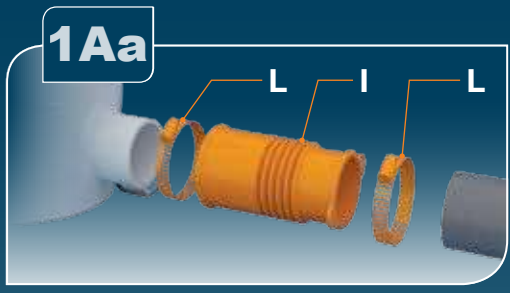

FERMÉ	ΚΙΝΝΙ
CLOSED	ZAMKNIÉTE
ZU	RÖCZÍTETT
CHIUSO	ΚΑΡΑΛΙ
VASTDRAAIEN	ZAVŘIT
CERRADO	ZARVA
FECHADO	ΚΛΕΙΣΤΟ
STÄNGD	关闭
LUKKET	
STENGT