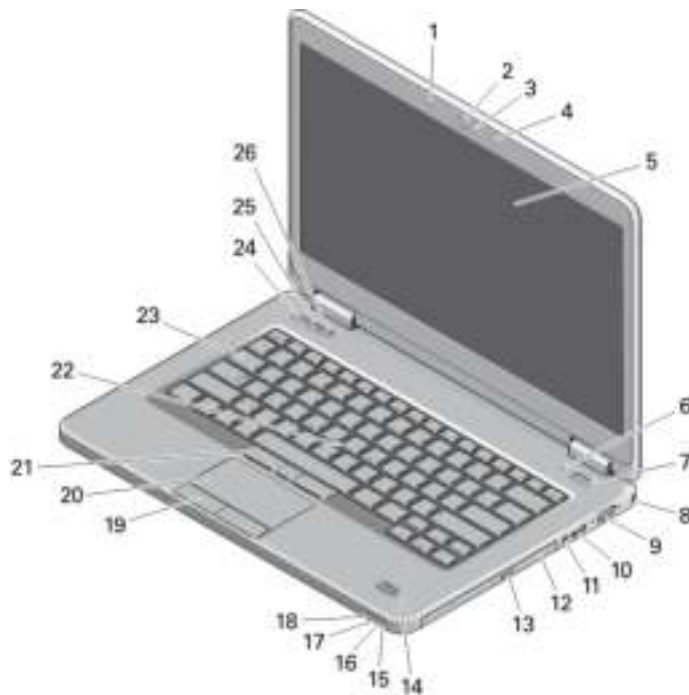

Dell Latitude E5440/E5540-

Informatie over installatie en functies

Waarschuwingen

 **GEVAAR:** Een WAARSCHUWING duidt een risico van schade aan eigendommen, lichamelijk letsel of overlijden aan.

Latitude E5440: voor-, achter- en onderaanzicht

Afbeelding 1. Vooraanzicht

- | | |
|---|---|
| 1. arraymicrofoon (optioneel) | 10. USB 3.0-connector |
| 2. camera | 11. audioconnector |
| 3. statuslampje voor camera (optioneel) | 12. optisch station |
| 4. arraymicrofoon (optioneel) | 13. uitwerpknop optische schijf |
| 5. beeldscherm | 14. vingerafdruklesapparaat (optioneel) |
| 6. microfoon (standaard) | 15. statuslampje vaste schijf |
| 7. aan-uitknop | 16. statuslampje batterij |
| 8. sleuf voor beveiligingsslot | 17. statuslampje voeding |
| 9. VGA-connector | 18. statuslampje draadloos netwerk |