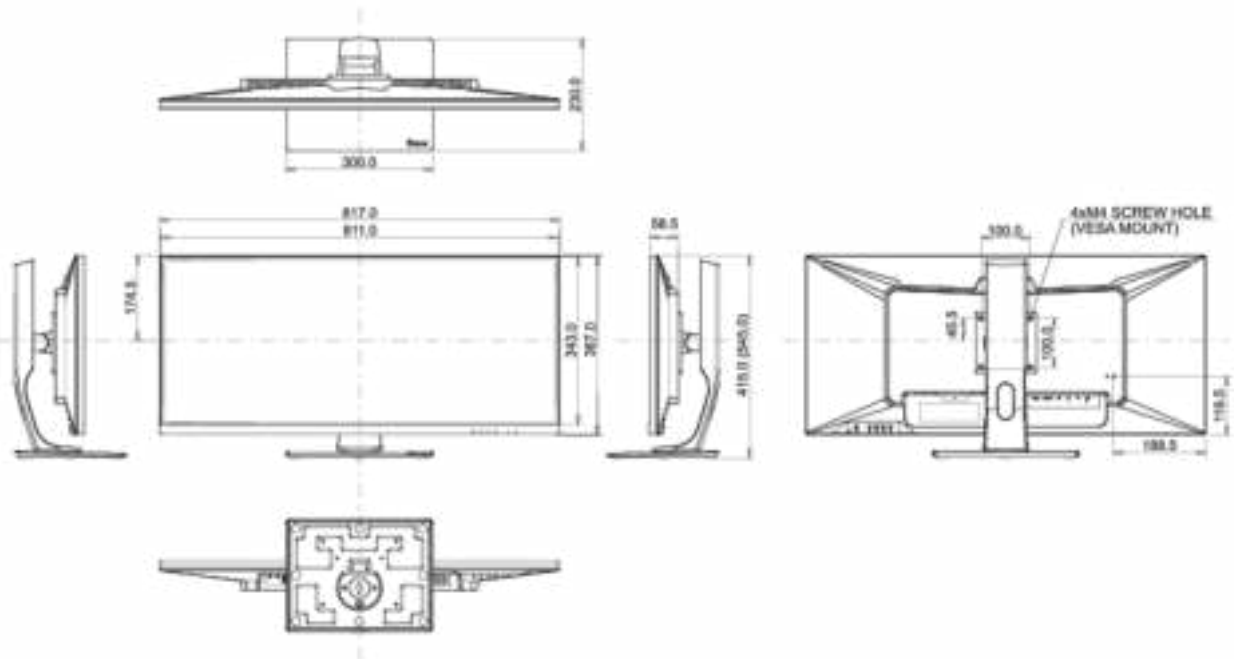

## 04 MECHANISME

Positieaanpassingen	hoogte, draaien, kantelen
Hoogte-instelling	130mm
Draaibare voet	90°; ° links; 45° rechts
Kantelhoek	22° omhoog; 3° omlaag
VESA montage	100 x 100mm

## 08 AFMETINGEN / GEWICHT

Product afmetingen B x H x D	817 x 415 (545) x 230mm
Gewicht (zonder doos)	9.5kg
EAN code	4948570117147

Alle handelsmerken zijn geregistreerd. Gegevens onder voorbehoud van zetfouten. Specificaties kunnen vooraf en zonder opgaaf van reden gewijzigd worden. Alle LCD-panelen vallen onder ISO-9241-307:2008 inzake pixelfouten.