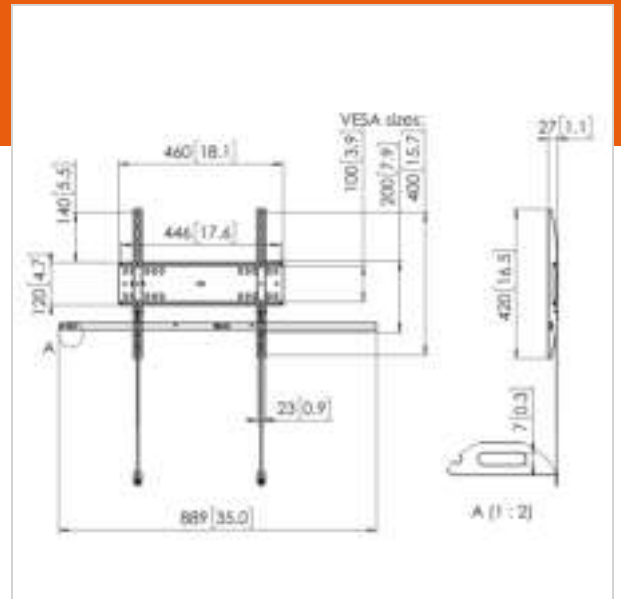

PFW 4700 Display Muurbeugel vast

Artikelnummer (SKU) 7047000
 Kleur Zwart

Key benefits

- Diefstalpreventie
- TÜV gecertificeerd
- Stijlvol design
- Eenvoudige installatie
- TÜV gecertificeerd

De vaste, vergrendelbare wandsteun PFW 4700 helpt extra grote platte schermen in openbare ruimten te beschermen tegen diefstal. De PFW 4000-serie is ontworpen voor openbare ruimten die niet onder voortdurend toezicht kunnen staan. Het Vogel's Autolock®-mechanisme vergrendelt het display veilig op zijn plaats en het gestroomlijnde ontwerp zorgt voor een strakke, stijlvolle look. De PFW 4700 is geschikt voor schermen van 55 - 80 inch, met een maximaal gewicht van 75 kg.

De professionele producten van Vogel's zijn speciaal ontworpen voor een snelle en eenvoudige installatie. De wandsteun PFW 4700 is voorzien van een unieke wandplaat waarmee installateurs de boorgaten uiterst precies kunnen compenseren voor een exacte nivellering. Inclusief bevestigingsmateriaal. Alle producten in de 4000-serie zijn voorzien van Vogel's Autolock® voor eenvoudige installatie en optimale veiligheid. Een stevige vergrendelstang en hangslot voorkomen diefstal, terwijl het display toch gemakkelijk bereikbaar is voor onderhoudswerkzaamheden. Alle producten van Vogel's zijn TÜV5-gecertificeerd voor maximale veiligheid.

Nummer producttype	PFW 4700
Artikelnummer (SKU)	7047000
Kleur	Zwart
EAN enkele doos	8712285338649
TÜV-gecertificeerd	Ja
Garantie	5 jaar
Min. grootte beeldscherm (inch)	55
Max. grootte beeldscherm (inch)	80
Max. laadgewicht (kg)	75
Min. hole pattern	100mm x 100mm
Max. hole pattern	600mm x 400mm
Max. formaat bout	M8
Max. hoogte van interface (mm)	420
Max. breedte van interface (mm)	727

Features

Functionaliteit	Plat
Professionele functies	Fischer inbegrepen Afsluitbaar
Onderhoudspositie	Nee

Technical specifications and dimensions

Min. afstand tot de muur (mm)	27
-------------------------------	----