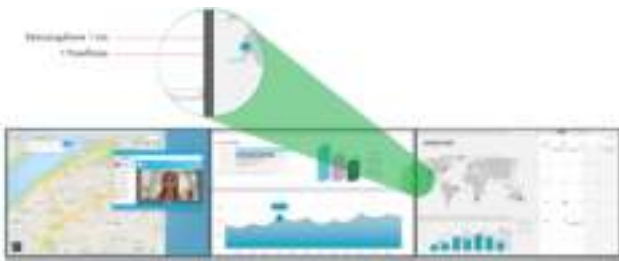

Features

Ervaar een groot beeld zonder randen

Maximaal beeld en minimalistisch design: Dankzij het extreem smalle behuizingsframe van slechts 1 mm en een 4,3 mm breed panelframe heeft de monitor een zo goed als randloos display. De monitor kan daarom zeer goed worden gebruikt voor installaties met meerdere beeldschermen, bijvoorbeeld voor CAD, Trading of andere zakelijke toepassingen. U hebt het gevoel dat u voor een gigantische monitor zit. Praktisch: Voeding en signaalinterfaces zijn optimaal in het apparaat geïntegreerd.