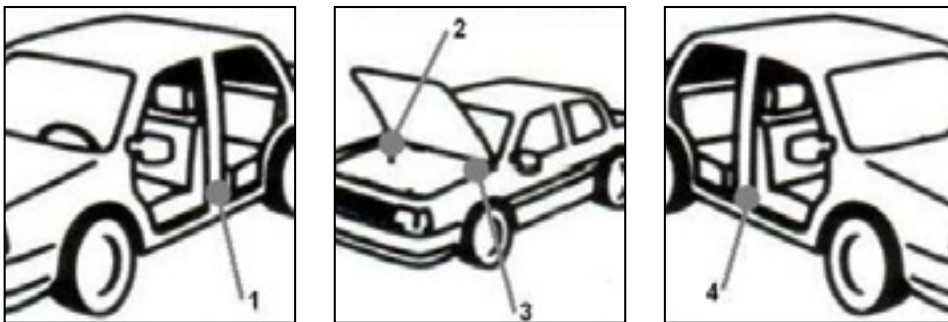

Splash, swift ( bij de deur aan de bestuurders kant )

Baleno, Grand Vitara, Ignis, Liana, SX4 (Onder de motorkap)

Jimmt, Wagon R (Onder de motorkap)

Alto, Carry (bij de deur aan de passagiers kant)

\* Mocht de kleurcode zich hier niet bevinden is deze veelal aangeduid in het onderhoudsboekje.