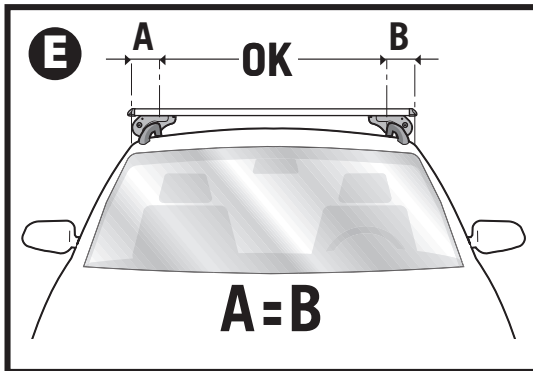

TIGER / AVIA

LEOPARD

LEOPARD

TIGER / AVIA / LEOPARD

TIGER / AVIA

			+	
		Peso (kg)		Portata (kg)
TIGER SILVER	AVIA SILVER	3,5		75
TIGER BLACK	AVIA BLACK	3,4		75
TIGER XL SILVER	AVIA XL SILVER	3,7		75
TIGER XL BLACK	AVIA XL BLACK	3,6		75
LEOPARD		4		75
LEOPARD XL		4,3		75