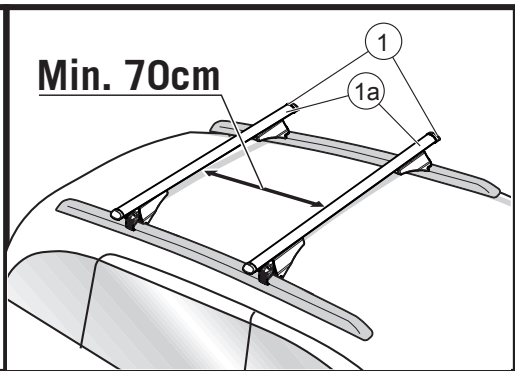

TIGER / AVIA

LEOPARD

LEOPARD

TIGER / AVIA / LEOPARD

TIGER / AVIA

			+	
		Peso (kg)		Portata (kg)
TIGER SILVER	AVIA SILVER	3,5		75
TIGER BLACK	AVIA BLACK	3,4		75
TIGER XL SILVER	AVIA XL SILVER	3,7		75
TIGER XL BLACK	AVIA XL BLACK	3,6		75
LEOPARD		4		75
LEOPARD XL		4,3		75