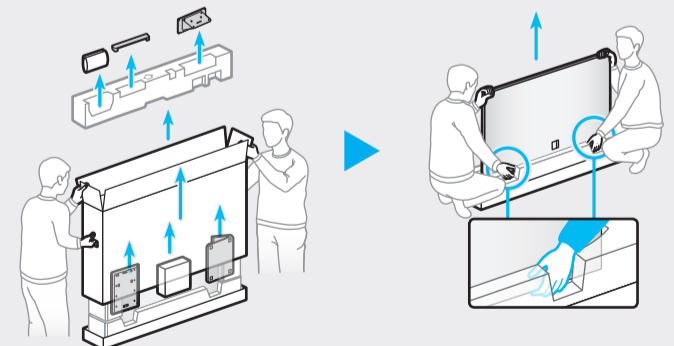

SAMSUNG

QUICK SETUP GUIDE
GUIDE D'INSTALLATION RAPIDE
GUÍA RÁPIDA DE CONFIGURACIÓN
GUIA RÁPIDO DE INSTALAÇÃO
KURZANLEITUNG ZUR KONFIGURATION
GUIDA DI INSTALLAZIONE RAPIDA

BN68-13658C-02

55"

65"