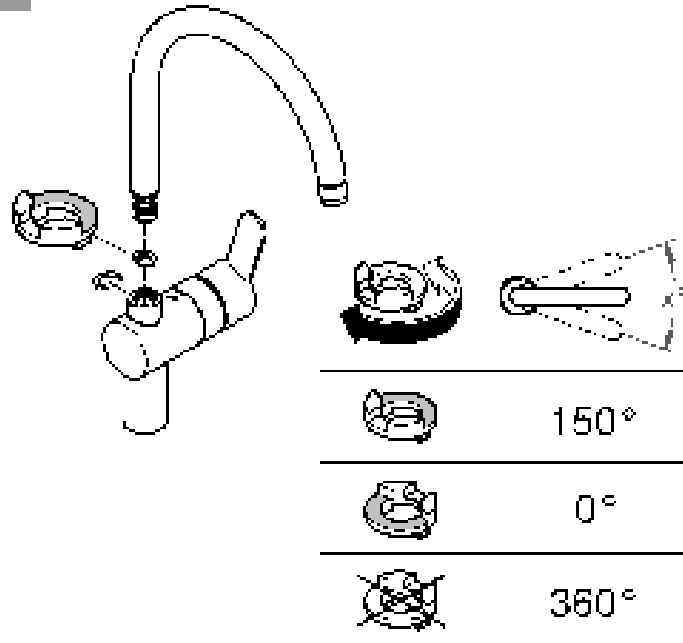

DIN 1988

DIN EN 806

bar

max. 10  
0,5 5 1

max. 70°  
60°

13mm  
\*19 017

1

2