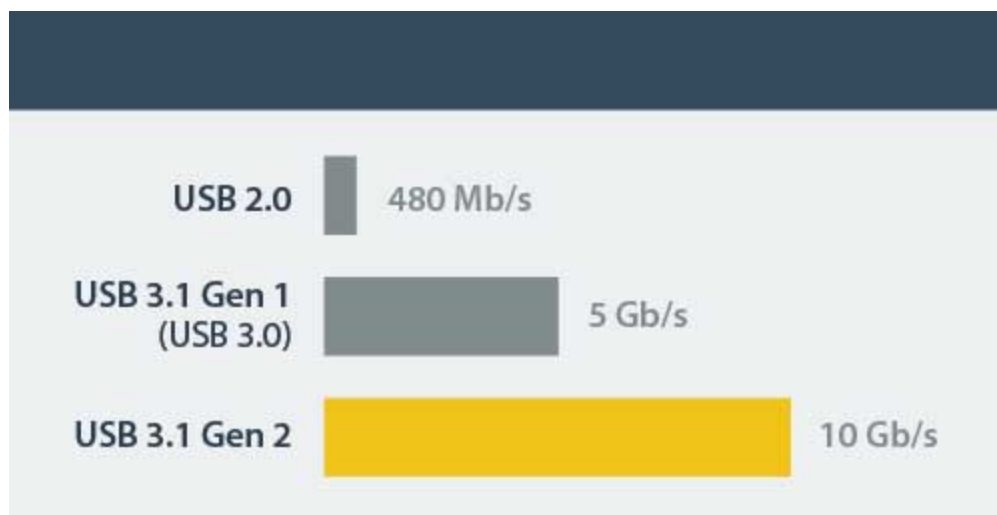

Profitez de la rapidité de l'USB 3.1 Gen 2

Avec ses vitesses de transfert pouvant atteindre 10 Gb/s, soit deux fois la vitesse de l'USB 3.0 (USB 3.1 Gen 1), l'USB 3.1 Gen 2 est synonyme d'augmentation de la bande passante et de la vitesse. Il vous permet de profiter des qualités exceptionnelles des tout derniers modèles de SSD et de disque dur, tout en réduisant le ralentissement du transfert de données.