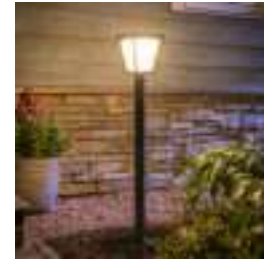

Hoge lichtopbrengst

Deze krachtige Philips Hue lamp is bijzonder geschikt als tuinverlichting. Gebruik deze Philips Hue lamp om de toegangen tot je huis te verlichten, meer sfeer te creëren en je buitenruimte net iets extra's te geven met de juiste scene voor elk moment.