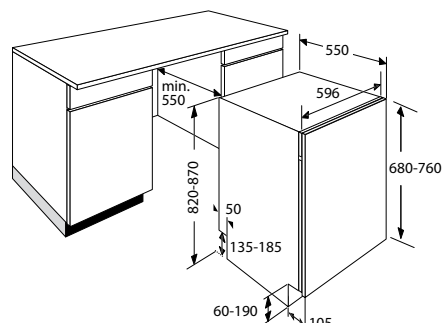

GVW7810NY

€ 1.075,-