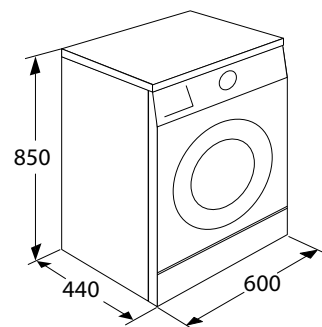

Specificaties

- Kleur: wit
- Energieklasse A++ (A-50%)
- Geluidsniveau 65 dB(A)

PWD112WIT
EAN-code: 8715393125941

€ 750,-

Mooi
Verrijkt

PK854WITA
Gaskookplaat Wit
54 cm breed

Specificaties

- 4 branders: 2 x normale brander 1,75 kW, 1 x sterkbrander 3,0 kW en 1 x sudderbrander 1,0 kW
- Branders bestaan uit 2 delen
- 2 geëmailleerd gietijzeren pandragers
- Thermische beveiliging; geen vlam = geen gas