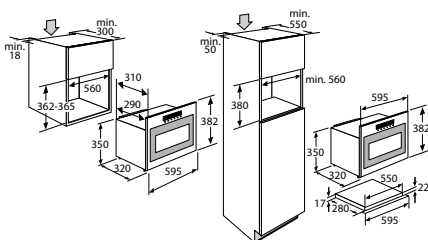

Toebehoren

- 1 geëmailleerde bakplaat
- 1 grillrek
- 1 glazen bakplaat

MAG638RVS

€ 650,-