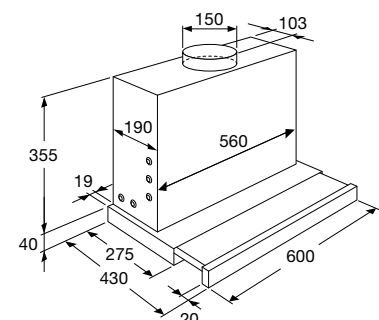

SLK640RVS

€ 349,-