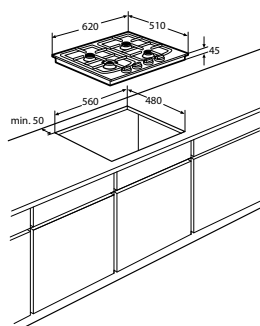

GK425RVSA

€ 325,-