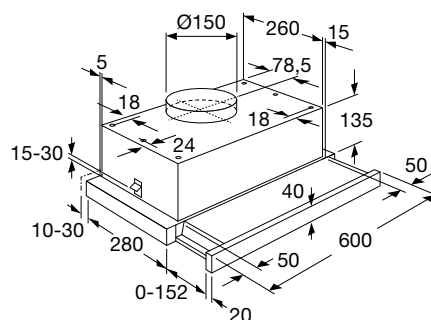

SLK630RVS

€ 225,-