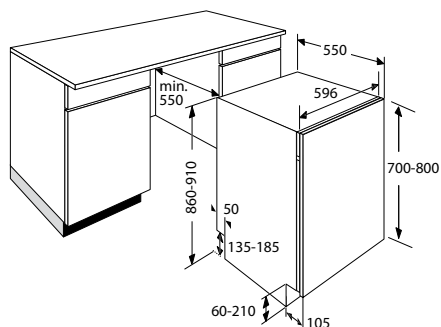

Schoonmaakgemak

- 2 x turbo sproeiërs, voor extra krachtig reinigen
- Superdroog, voor extra droogresultaat
- Superschoon, reiniging op extra hoge temperatuur

GWV7910NY

€ 1.125,-