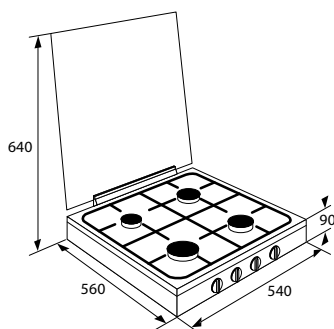

Gebruikersgemak

- Bedieningsknoppen voor: meer ruimte voor pannen
- Vonkontsteking geïntegreerd in knop
- 54 cm breed: past op tafelmodel koelkast
- Sierdeksel van glas

PK854WITA

EAN-code: 8715393125576

€ 350,-