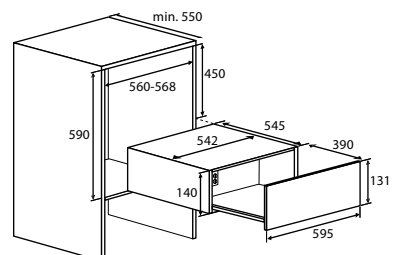

Schoonmaakgemak

- Vlekrij RVS, voorkomt vingerafdrukken