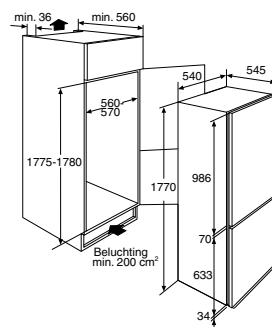

KK2178V

€ 925,-