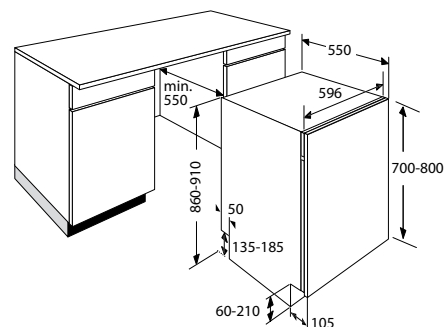

Toebehoren

- Bestekkorf t.b.v. extra 3e lade AV400BK € 29,-

GWV7960NY

€ 1.325,-