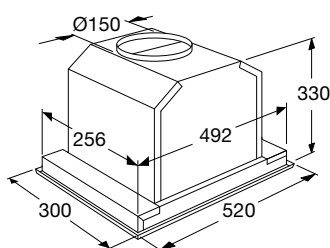

ISW950RVS

€ 575,-