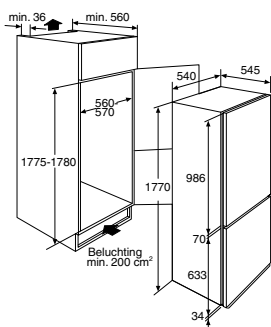

PK5178V

€ 1.050,-