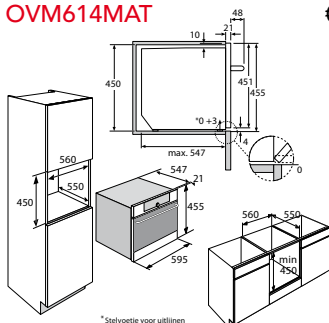

Toebehoren

- 1 geëmailleerde bakplaat
- 1 grillrek

OVM614RVS
OVM614MAT

€ 1.050,-
€ 1.050,-