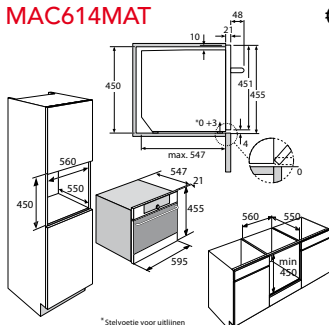

Toebehoren

- 1 geëmailleerde bakplaat
- 1 grillrek
- 1 glazen bakplaat

MAC614RVS
MAC614MAT

€ 1.250,-
€ 1.250,-