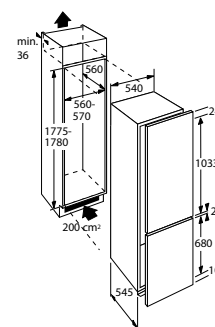

Toebehoren

- Ijsblokjes houder

PKD5178V

€ 1.100,-