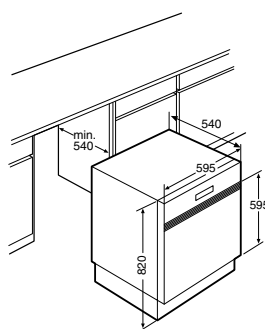

GVV430RVS

€ 900,-