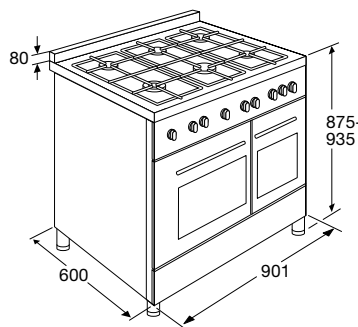

Toebehoren

- Demontabele opstaande rand
- Inclusief 1 emaille bakplaat en 2 grillrekken

NF942RVSA

€ 1.950,-