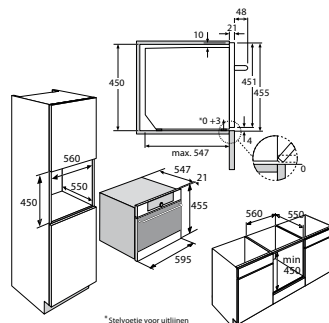

MAG614RVS
MAG614MAT

€ 950,-
€ 950,-