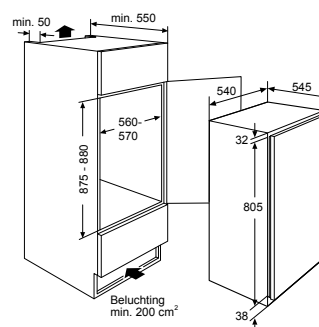

PVD6088V

€ 725,-