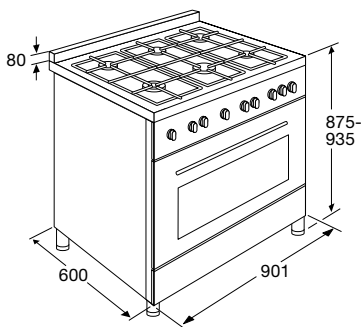

Toebehoren

- Demontabele opstaande rand
- Inclusief 1 emaille bakplaat en 1 grillrek

NF941RVSA
NF941MATA

€ 1.450,-
€ 1.450,-