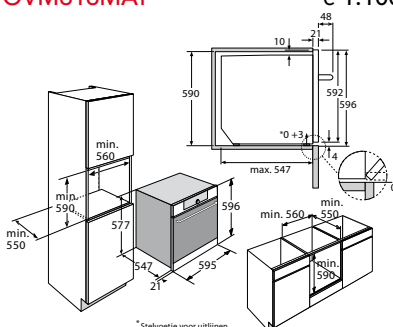

*Stelvoetje voor uittlijnen

Mooi Verrijkt

OVP616RVS Multifunctionele oven met tekstdisplay en pyrolysefunctie

Specificaties

- Klepdeur
- XL binnenruimte: 72 liter inhoud
- Energieklasse A-20%
- 2 x 25 W halogeen lampen in ovenruimte
- Onder- en bovenwarmte, turbohetelucht en kleine en grote grill
- Temperatuur regelbaar van 40 - 275 °C
- Kinderslot

Gebruikersgemak

- Soft close scharnieren, zacht sluitende ovendeur
- 5 insteekniveaus, op meerdere niveaus bakken
- Makkelijk uitneembaar door 100% uitschuifbare telescoop geleiding (1 niveau)
- Touch control met draai/drukknop en tekstdisplay
- Fase-bakken: programmeerbaar bakproces
- 20 automatische programma's
- Favorieten: eigen programma's opslaan
- Timer met uitgestelde start en kookwekker
- Extra functies: ontdooien, borden verwarmen, snel voorverwarmen en opwarmfunctie
- Koelventilator: versnelde afkoeling ovenruimte
- Koude deur, veilig door 4 glaslagen in de ovenruit

Schoonmaakgemak

- Vlekrij RVS, voorkomt vingerafdrukken
- Gladde ovenruit, binnenruit uitneembaar
- Pyrolysefunctie, vuil verandert in asvorm
- Stoomreinigingsprogramma
- Emaillé binnenruimte, voorkomt vuilaanhechting
- Uitneembare zijrekjes