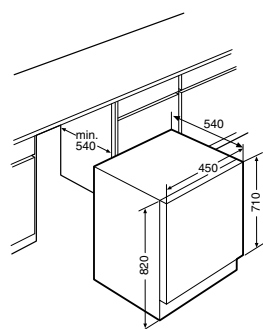

Gebruikersgemak

- Uitgestelde start van 1-24 uur
- Display met tiptoets bediening
- Speciaal programma: multi tablets functie en halve belading
- Bovenkorf in hoogte verstelbaar (met volle belading)
- Speciale flexibele besteklade met 7 standen boven in de vaatwasser
- Aquasensor meet de vervuilinggraad van het water en past het programma daar op aan

GVV446ONY

€ 950,-