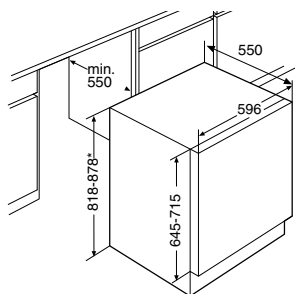

Schoonmaakgemak

- 2 x turbo sproeiers, voor extra krachtig reinigen
- Superdroog, voor extra droogkwaliteit
- Superschoon, reiniging op extra hoge temperatuur

GWW5810NY

€ 925,-