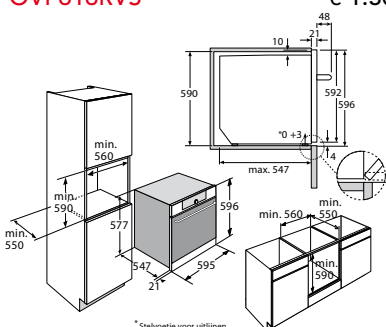

Toebehoren

- 1 diepe geëmailleerde bakplaat
- 1 geëmailleerde bakplaat
- 1 grillrek

OVP616RVS

€ 1.300,-

*Stelvoetje voor uittlijnen

Mooi Verrijkt

OVP716RVS Multifunctionele oven met TFT slidebediening en pyrolysefunctie

Specificaties

- Klepdeur
- XL binnenruimte: 72 liter inhoud
- Energieklasse A-20%
- 2 x 25 W halogeen lampen in ovenruimte
- Onder- en bovenwarmte, turbohetelucht en kleine en grote grill
- Temperatuur regelbaar van 40 - 275 °C
- Kinderslot

Gebruikersgemak

- Soft close scharnieren, zacht sluitende ovendeur
- 5 insteekniveaus, op meerdere niveaus bakken
- Makkelijk uitneembaar door 100% uitschuifbare telescoop geleiding (2 niveau's)
- TFT display met slide bediening
- Fase-bakken: programmeerbaar bakproces
- 65 automatische programma's
- Favorieten: eigen programma's opslaan
- Timer met uitgestelde start en kookwekker
- Extra functies: ontdooien, borden verwarmen, snel voorverwarmen en opwarmfunctie
- Koelventilator: versnelde afkoeling ovenruimte
- Koude deur, veilig door 4 glaslagen in de ovenruit

Schoonmaakgemak

- Vlekrij RVS, voorkomt vingerafdrukken
- Gladde ovendeur, binnenruit uitneembaar
- Pyrolysefunctie, vuil verandert in asvorm
- Stoomreinigingsprogramma
- Emaillé binnenruimte, voorkomt vuilaanhechting
- Uitneembare zijrekjes