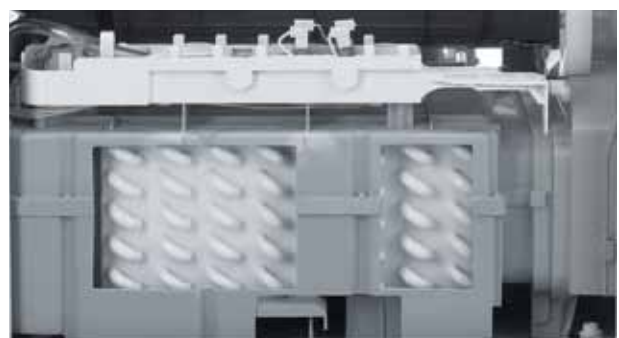

Energiezuinige techniek

De PWD112WIT is voorzien van een warmtepomp. Hierdoor kan energieklassen A-30% bereikt worden terwijl een reguliere droger energieklassen B heeft. Dit kan een forse kostenbesparing opleveren.