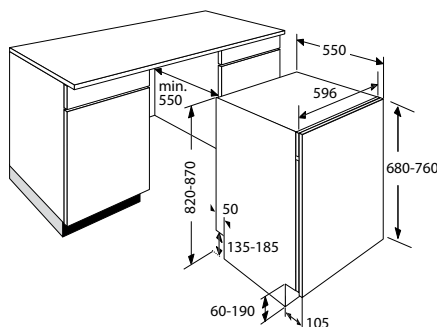

Toebehoren

- Bestekkorf t.b.v. extra 3e lade AV400BK € 29,-

GWV7860NY

€ 1.275,-