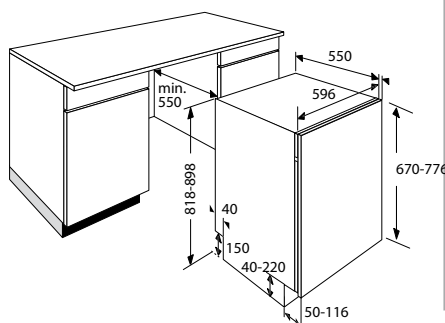

GVW5830NY

€ 1.050,-