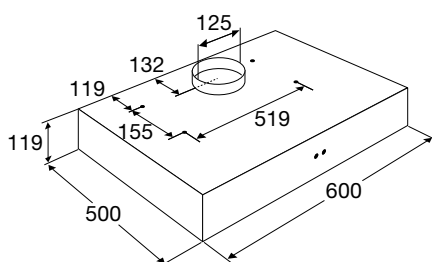

Accessoires

AW600RVS	achterwand (65 cm hoog)	€ 159,-
AW675RVS	achterwand (75 cm hoog)	€ 199,-
KF26	Koolstoffilter, 1 stuk	€ 39,-

MWA300RVS

€ 275,-