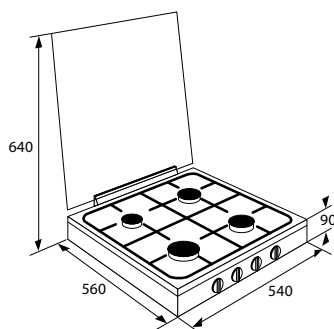

PK854RVSA

EAN-code: 8715393125569

€ 375,-