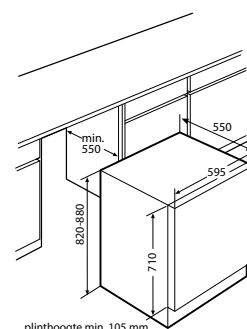

GVV486ONY

€ 1.100,-