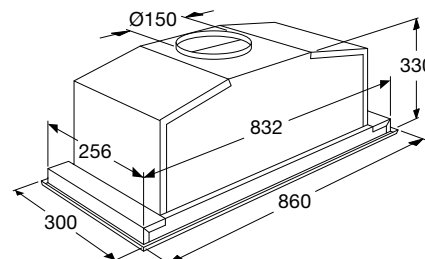

ISW990RVS

€ 675,-