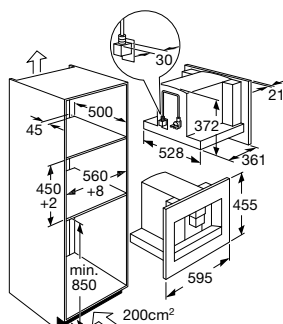

Toebehoren

- Ontkalkingsmiddel
- Cappuccinomaker
- Waterhardheid test

IKM614RVS
IKM614MAT

€ 1.950,-
€ 1.950,-