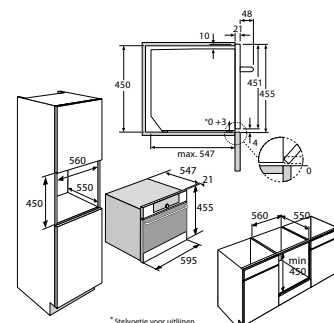

MAC514RVS
MAC514MAT

€ 1.150,-
€ 1.150,-