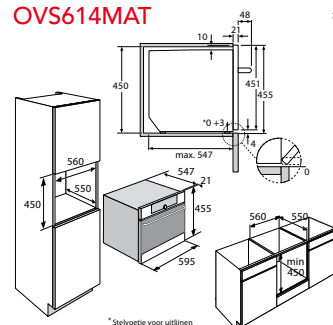

Toebehoren

- 1 geëmailleerde bakplaat, en 1 grillrek
- 2 XXL stoomschaal met en zonder gaatjes
- Kernthermometer: meet de temperatuur van het gerecht

OVS614RVS
OVS614MAT

€ 1.750,-
€ 1.750,-