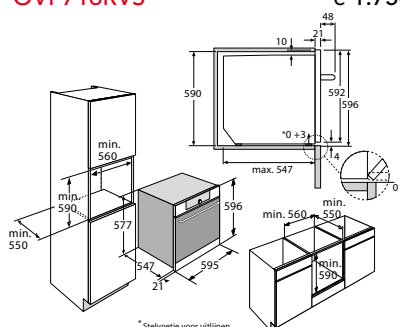

Toebehoren

- 1 diepe geëmailleerde bakplaat
- 1 geëmailleerde bakplaat
- 1 grillrek

OVP716RVS

€ 1.750,-

*Stelvoetje voor uittlijnen