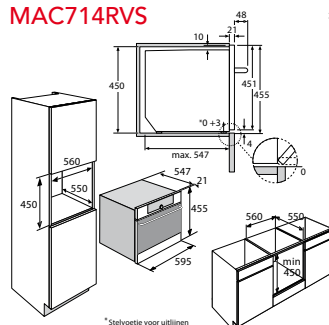

Toebehoren

- 1 geëmailleerde bakplaat
- 1 grillrek
- 1 glazen bakplaat

MAC714RVS

€ 1.550,-