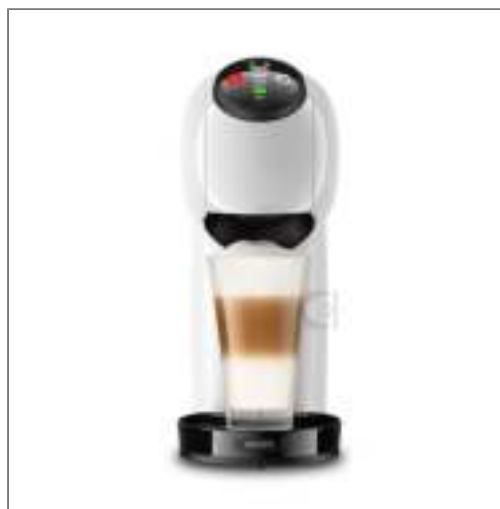

KRUPS

Genio S KP2401 automatische koffiemachine
Veelzijdige koffiecupsmachine voor heerlijke koffiCreaties - wit
KP240110

De Genio S is een compacte koffiemachine met een hogedruksysteem (tot 15 bar), waarmee je met de NESCAFÉ® Dolce Gusto® capsules heerlijke koffie zet van professionele kwaliteit, mét een dikke fluweelzachte crèmelaag, in minder dan 30 seconden!

Wat gebeurt er als creativiteit en functionaliteit samenkomen? Dan ontstaat er dé nieuwe koffiemachine van NESCAFÉ® Dolce Gusto®. Een verbazingwekkend **compact** koffiezetapparaat met een prachtig design en een naadloze afwerking, waardoor het in iedere keuken past en tegelijkertijd je keuken verfijnd. Deze compacte koffiemachine zit boordevol functies, waardoor je met deze machine heerlijke koffie zet van barista kwaliteit. Met de **XL-functie** kan je het drankformaat aanpassen en extra grote koppen koffie zetten. Je kunt kiezen uit meer dan **30 verschillende koffiCreaties**, zowel koud als warm. Dankzij het hogedruksysteem zet de machine binnen enkele seconden koffie van professionele kwaliteit. Plaats eenvoudig een van onze **hermetisch afgesloten capsules** in de Genio S en geniet telkens weer van heerlijke verse koffie vol van smaak en aroma.

PRODUCTVOORDELEN

HOGEDRUKSYSTEEM

Maak thuis heerlijke koffie van professionele kwaliteit in minder dan 30 seconden met een dikke fluweelzachte crèmelaag, dankzij de krachtige druk van max. 15 bar, die perfect de delicate smaak en premium aroma's van elke koffiecapsule extraheert.

WARM & KOUD

Jouw koffiemachine is zo veelzijdig dat je met gemak heerlijke koude dranken kunt bereiden. Probeer eens tijdens een heerlijke zomerse dag een ijskoffie te maken!

AUTOMATISCHE TECHNOLOGIE

Plaats de door jou gekozen NESCAFÉ® Dolce Gusto® capsule in de Genio S, pas je drank aan door aan de bedieningsring te draaien en druk op 'play': het koffiezetapparaat stopt automatisch op het juiste moment om zo de perfecte samenstellingen in een drank te verwerken.