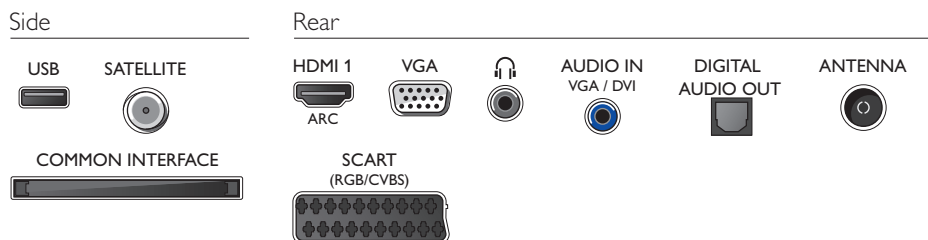

Résolution d'affichage prise en charge

- Entrées ordinateur: jusqu'à 1920 x 1080 à 60 Hz
- Entrées vidéo: 24, 25, 30, 50, 60 Hz, jusqu'à 1920 x 1080p

Tuner/réception/transmission

- TV numérique: DVB-T/C/S/S2
- Prise en charge MPEG: MPEG-2, MPEG-4
- Lecture vidéo: NTSC, PAL, SECAM

Alimentation

- Puissance électrique: 220 - 240 V, 50/60 Hz
- Température ambiante: De 5 °C à 35 °C
- Classe énergétique européenne: 24 W
- Consommation énergétique annuelle: 35 kWh
- Consommation en veille: < 0,3 W
- Fonctions d'économie d'énergie: Minuterie de mise hors tension automatique, Mode Eco, Image Muet (pour la radio)
- Consommation du téléviseur éteint: < 0,3 W
- Classe énergétique: A

Dimensions

- Dimensions de l'emballage (l x H x P): 630 x 420 x 114 mm
- Dimensions de l'appareil (l x H x P): 550 x 346 x 56 mm
- Dimensions de l'appareil (support inclus) (l x H x P): 550 x 387 x 145 mm
- Poids du produit: 3,3 kg
- Poids du produit (support compris): 3,5 kg
- Poids (emballage compris): 4,85 kg
- Compatible avec fixations murales VESA: 75 x 75 mm

Accessoires

- Accessoires fournis: Télécommande, Support de table, Cordon d'alimentation, Guide de mise en route, Brochure légale et de sécurité, Livret de garantie

Connections

Date de publication
2015-12-02

Version: 7.0.1

12 NC: 8670 001 11193
EAN: 87 12581 70848 1

© 2015 Koninklijke Philips N.V.
Tous droits réservés.

Les caractéristiques sont sujettes à modification sans préavis. Les marques commerciales sont la propriété de Koninklijke Philips N.V. ou de leurs détenteurs respectifs.

www.philips.com

* Une mise à niveau du logiciel est nécessaire pour la mise en pause des émissions de télévision et l'enregistrement USB. Pour plus de détails sur la mise à jour du logiciel, rendez-vous sur le site www.philips.com/tv et accédez à la page d'assistance.

* Enregistrement USB uniquement pour les chaînes numériques. Les enregistrements peuvent être limités par des droits de reproduction télévisuelle (CI+). Des restrictions sont susceptibles de s'appliquer selon le pays ou la chaîne.

* Le téléviseur prend en charge la réception DVB pour les chaînes gratuites. Certains opérateurs DVB peuvent ne pas être pris en charge. Vous trouverez une liste à jour dans la section FAQ du site Web d'assistance de Philips. Pour certains opérateurs, un abonnement et un accès conditionnel sont exigés. Pour plus d'informations, contactez votre opérateur.

* Consommation électrique en kWh par an, sur la base d'un téléviseur fonctionnant 4 heures par jour pendant 365 jours. La consommation électrique réelle dépend de l'utilisation du téléviseur.

* Le Guide électronique des programmes et la visibilité (jusqu'à 8 jours) varient selon le pays et l'opérateur.

* (Philips) uniquement compatible avec le lecteur Philips spécifique.