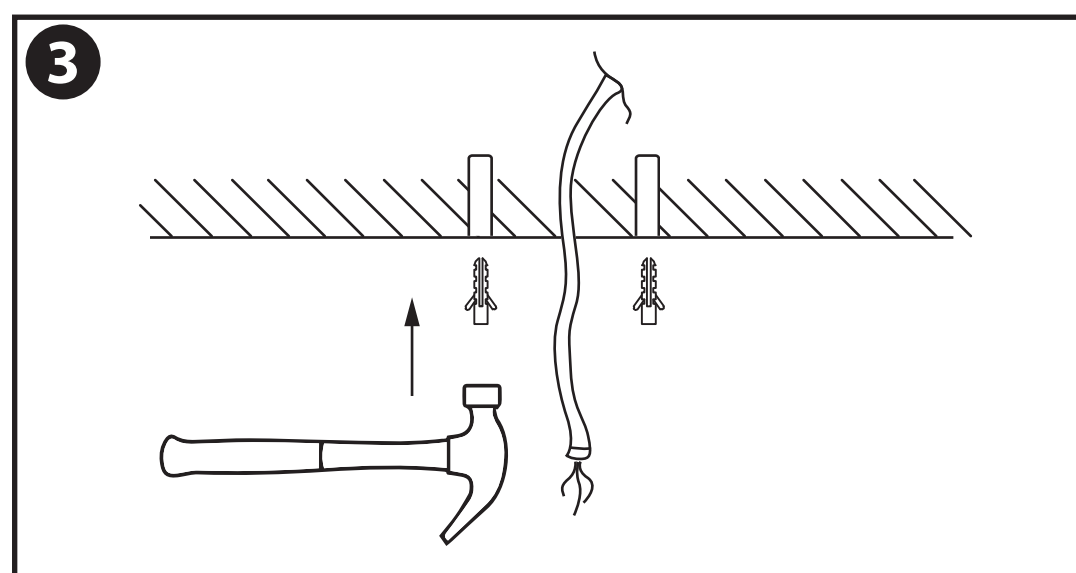

NL - Gebruikershandleiding voor Vintage Hanglamp E27 Fitting.
 Deze handleiding bevat belangrijke informatie over de montage van het artikel.
 Lees de handleiding daarom zorgvuldig door voordat u aan de installatie begint.

- De armatuur dient te worden geïnstalleerd of onderhouden door een gekwalificeerde elektricien en bedraad in overeenstemming met de meest recente IEE elektrische voorschriften of de nationale vereisten.
- Dit artikel is gelabeld met een doorgestreepte afvalcontainer met een enkele zwarte lijn eronder (AEEA / WEEE), zoals vereist door de Europese Gemeenschapsrichtlijn 2012/19/EU. Dit symbool heeft betrekking op gebruikte elektrische en elektronische apparaten, daarom mag dit product niet met het normaal huishoudelijk afval worden weggegooid. De gebruiker is verantwoordelijk voor de verwijdering van deze apparaten via een aangewezen inzameling van afgedankte elektrische en elektronische apparatuur. Via het afvalverwerkingsbedrijf dat de genoemde diensten levert, helpt u actief mee om schadelijke effecten op het milieu te voorkomen door onjuiste verwijdering van schadelijke componenten te voorkomen.