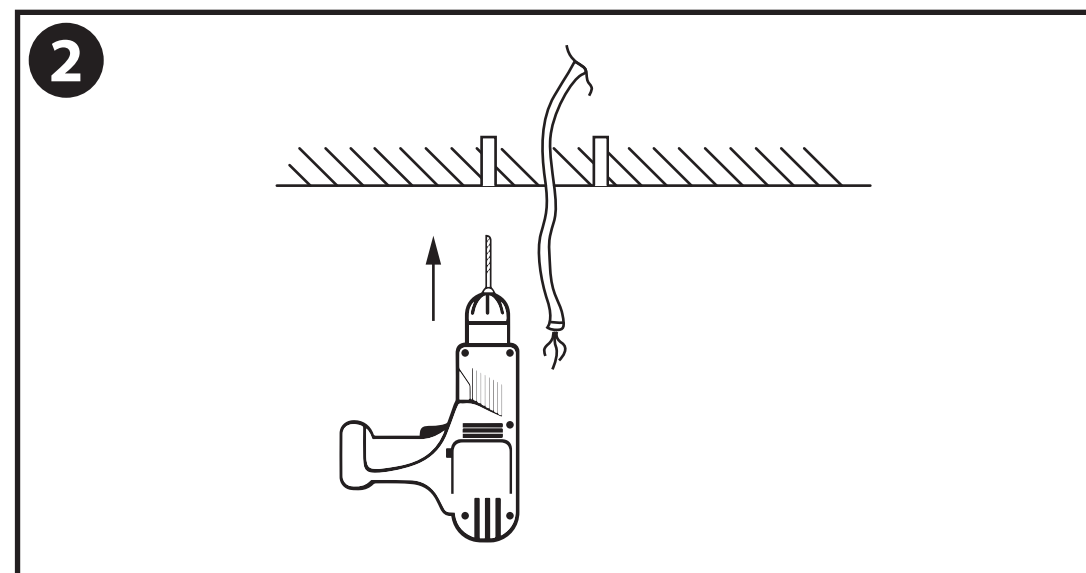

NL - Gebruikershandleiding voor Vintage Hanglamp E27 Fitting.
 Deze handleiding bevat belangrijke informatie over de montage van het artikel.
 Lees de handleiding daarom zorgvuldig door voordat u aan de installatie begint.

- De armatuur dient te worden geïnstalleerd of onderhouden door een gekwalificeerde elektricien en bedraad in overeenstemming met de meest recente IEE elektrische voorschriften of de nationale vereisten.
- Dit artikel is gelabeld met een doorgestreepte afvalcontainer met een enkele zwarte lijn eronder (AEEA / WEEE), zoals vereist door de Europese Gemeenschapsrichtlijn 2012/19/EU. Dit symbool heeft betrekking op gebruikte elektrische en elektronische apparaten, daarom mag dit product niet met het normaal huishoudelijk afval worden weggegooid. De gebruiker is verantwoordelijk voor de verwijdering van deze apparaten via een aangewezen inzameling van afgedankte elektrische en elektronische apparatuur. Via het afvalverwerkingsbedrijf dat de genoemde diensten levert, helpt u actief mee om schadelijke effecten op het milieu te voorkomen door onjuiste verwijdering van schadelijke componenten te voorkomen.