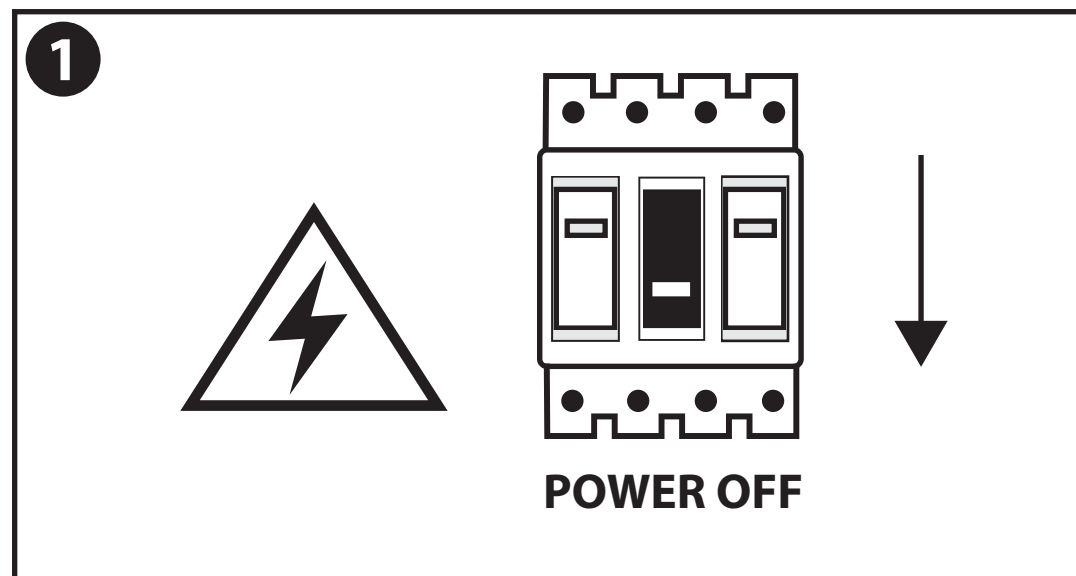

NL - Gebruikershandleiding voor Vintage Hanglamp E27 Fitting.
 Deze handleiding bevat belangrijke informatie over de montage van het artikel.
 Lees de handleiding daarom zorgvuldig door voordat u aan de installatie begint.

- De armatuur dient te worden geïnstalleerd of onderhouden door een gekwalificeerde elektricien en bedraad in overeenstemming met de meest recente IEE elektrische voorschriften of de nationale vereisten.
- Dit artikel is gelabeld met een doorgestreepte afvalcontainer met een enkele zwarte lijn eronder (AEEA / WEEE), zoals vereist door de Europese Gemeenschapsrichtlijn 2012/19/EU. Dit symbool heeft betrekking op gebruikte elektrische en elektronische apparaten, daarom mag dit product niet met het normaal huishoudelijk afval worden weggegooid. De gebruiker is verantwoordelijk voor de verwijdering van deze apparaten via een aangewezen inzameling van afgedankte elektrische en elektronische apparatuur. Via het afvalverwerkingsbedrijf dat de genoemde diensten levert, helpt u actief mee om schadelijke effecten op het milieu te voorkomen door onjuiste verwijdering van schadelijke componenten te voorkomen.